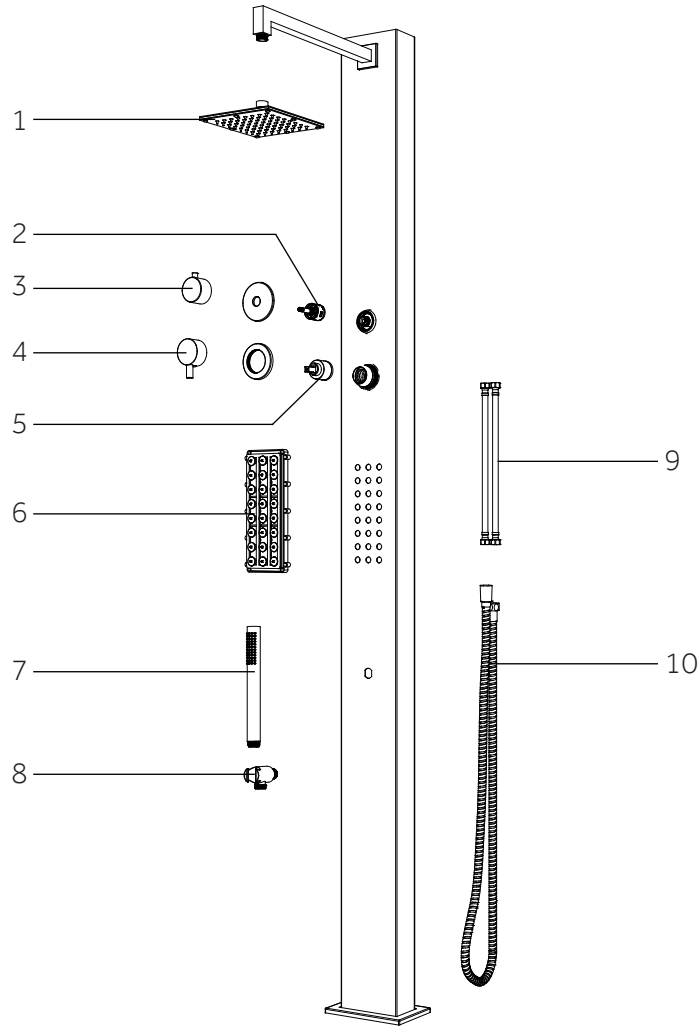

# ABNER

OUTDOOR SHOWER PANEL  
 PANEL DE DUCHA EXTERIOR  
 PANNEAU DE DOUCHE EXTÉRIEUR

SKU: 484096

No.	Part Name	Nombre de pieza	Pièce	Part No.
1	Shower Head	Alcachofa de la ducha	Pommeau de douche	ST-815F
2	Diverter	Desviador	Déviateur	ST-DMD8113
3	Hand Wheel	Volante	Volant	ST-906
4	Handle	Manejar	Poignée	ST-911
5	Cartridge	Cartucho	Cartouche	ST-CMD8113
6	Body Spray Jets	Chorros de pulverización corporal	Jets de pulvérisation corporelle	ST-059
7	Hand Shower	Ducha de mano	Douchette à main	ST-223
8	Hand Shower Holder	Soporte de ducha de mano	Support de douchette à main	ST-703
9	Inlet Hose	Manguera de entrada	Tuyau d'arrivée	HS60
10	Shower Hose	Manguera de ducha	Tuyau de douche	ST-HSE150

\*Specify Finish / Especifica el Acabado / Spécifiez la Finition

Code: SH441102