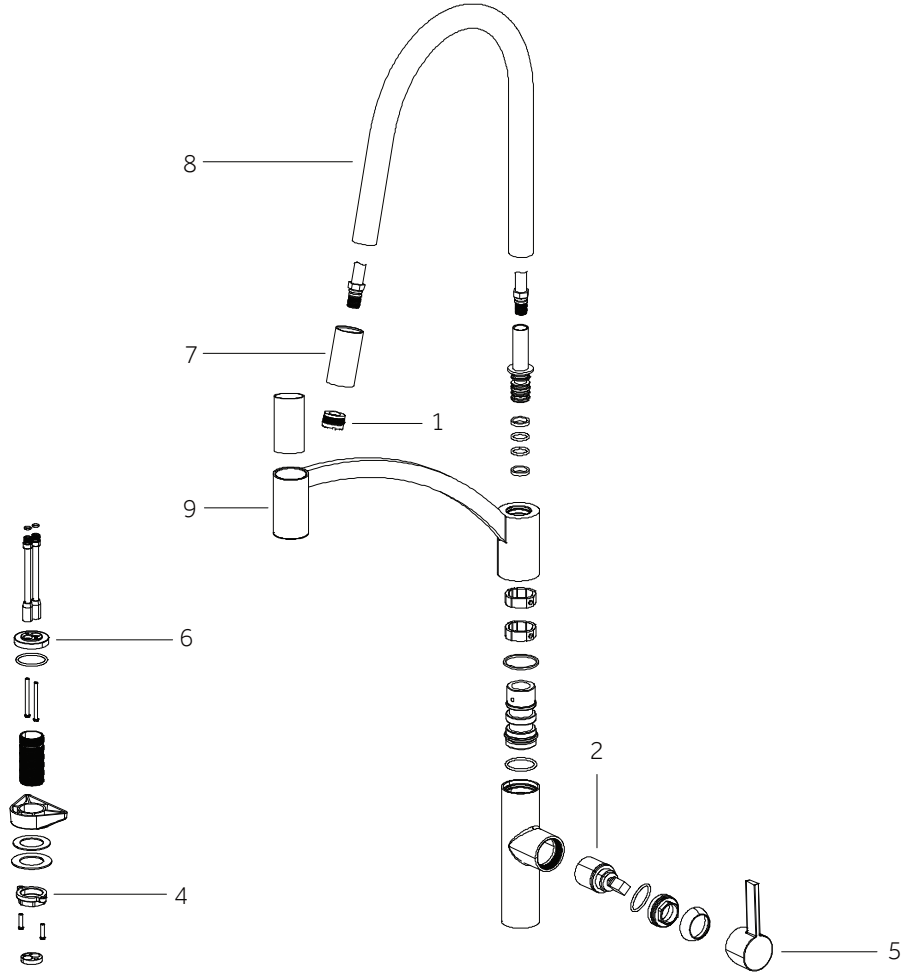

SPINOZA

SINGLE-HOLE KITCHEN FAUCET

GRIFO DE COCINA DE UN AGUJERO

ROBINET DE CUISINE SPINOZA À UN SEUL TROU

SKU: 934418

*Specify finish

No.	Part Name	Nombre de pieza	Pièce	Part No.
1	Aerator - SD530-0604	Aireador	Aérateur	SD432256010
2	Carleos Cartridge - SD118-0609	Cartucho Carleos	Cartouche Carleos	SD62063160516
3	Flexible Hose - SD156-0100 (no image)	Manguera flexible	Tuyau flexible	MC1/2*M10*1*25CM
4	Lock Nut - SD162-1000 / SD156-0100	Tuerca de seguridad	Écrou auto-freiné	SD10120180302
5	Handle (Faucet) - SD530-0604	Manija (grifo)	Poignée (robinet)	SD52060420401*
6	Base Plate - SD530-0604	Placa base	Soche	SD52060430101*
7	Spout - SD530-0604	Boquilla	Bec	SD53060170501*
8	Black Pipe - SD530-0604	Tubo negro	Tuyau noir	SD53060240400
9	Cradle and Arm Assembly	Ensamble de la armazón y el brazo	Assemblage socle et bras	SD53060251201*

Code: SD530-0604MBN11-U