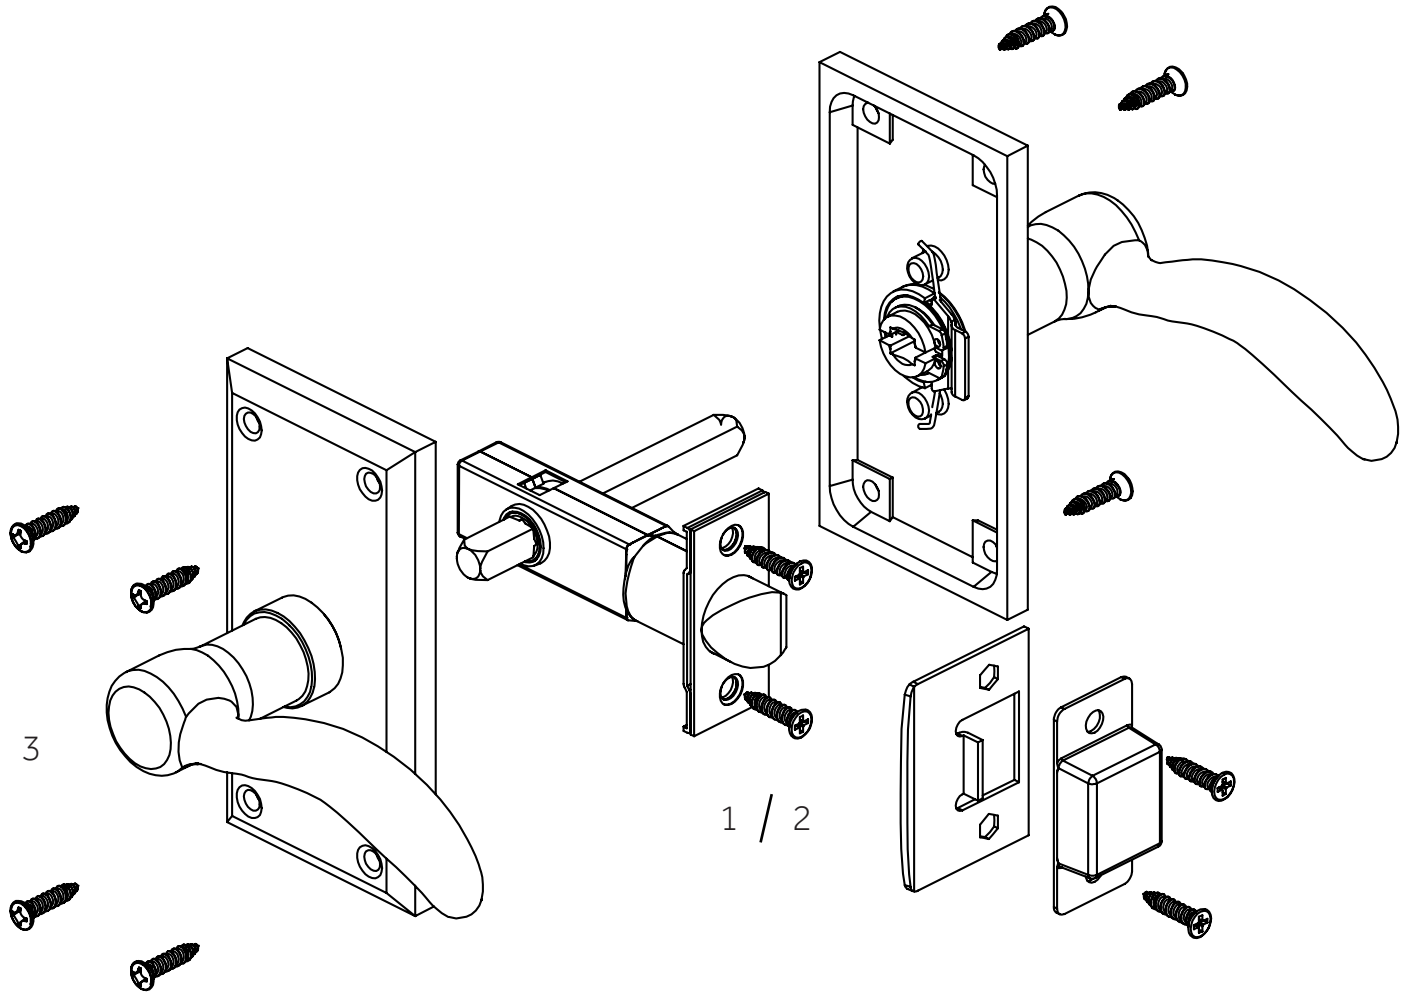

DUNCAN

SOLID BRONZE INTERIOR SET - PASSAGE
 CONJUNTO DE INTERIOR DE LATÓN MACIZO - PASO
 ENSEMBLE INTÉRIEUR EN LAITON MASSIF - PASSAGE

SKU: 915919

No.	Part Name	Nombre de pieza	Pièce	Part No.
1	Passage 2 3/4" Latch Set - Includes Latch, Strike Plate, Face Plate, Dust Box, Spindle, Screws	Pasaje Juego de cerrojo de 2 3/4" - Incluye cerrojo, Placa de contacto, placa frontal, caja de polvo, husillo, Tornillos	Ensemble de loquets Passage 2 3/4 po - Comprend un loquet, Gâche, plaque frontale, boîte à poussière, broche, Des vis	PASS-LATCH-234
2	Passage 2 3/8" Latch Set - Includes Latch, Strike Plate, Face Plate, Dust Box, Spindle, Screws	Pasaje Juego de cerrojo de 2 3/8" - Incluye cerrojo, Placa de contacto, placa frontal, caja de polvo, husillo, Tornillos	Ensemble de loquets Passage 2 3/8 po - Comprend un loquet, Gâche, plaque frontale, boîte à poussière, broche, Des vis	PASS-LATCH-238
3	25x8 Wood Screws	Tornillos para madera 25x8	Vis à bois 25x8	25x8 WDSCRW

Code: EH-HRS-300.30-DB-2.75

DUNCAN

SOLID BRONZE INTERIOR SET
CONJUNTO DE INTERIOR DE LATÓN MACIZO
ENSEMBLE INTÉRIEUR EN LAITON MASSIF

SKU: 915919

No.	Part Name	Nombre de pieza	Pièce	Part No.
1	25x8 Wood Screws	Tornillos para madera 25x8	Vis à bois 25x8	25x8 WDSCRW

Code: EH-HRS-300.40-R