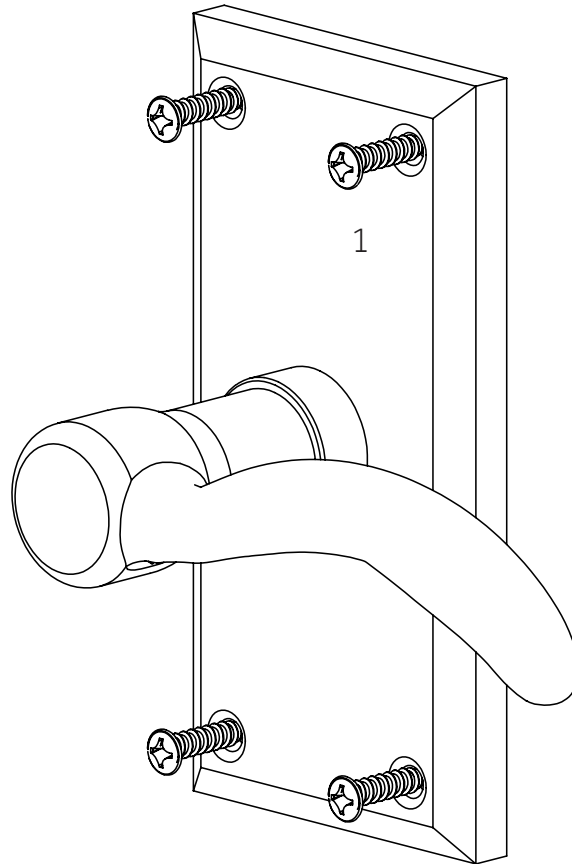

DUNCAN

SOLID BRONZE INTERIOR SET - PASSAGE
 CONJUNTO DE INTERIOR DE LATÓN MACIZO - PASO
 ENSEMBLE INTÉRIEUR EN LAITON MASSIF - PASSAGE

SKU: 915919

No.	Part Name	Nombre de pieza	Pièce	Part No.
1	Passage 2 3/4" Latch Set - Includes Latch, Strike Plate, Face Plate, Dust Box, Spindle, Screws	Pasaje Juego de cerrojo de 2 3/4" - Incluye cerrojo, Placa de contacto, placa frontal, caja de polvo, husillo, Tornillos	Ensemble de loquets Passage 2 3/4 po - Comprend un loquet, Gâche, plaque frontale, boîte à poussière, broche, Des vis	PASS-LATCH-234
2	Passage 2 3/8" Latch Set - Includes Latch, Strike Plate, Face Plate, Dust Box, Spindle, Screws	Pasaje Juego de cerrojo de 2 3/8" - Incluye cerrojo, Placa de contacto, placa frontal, caja de polvo, husillo, Tornillos	Ensemble de loquets Passage 2 3/8 po - Comprend un loquet, Gâche, plaque frontale, boîte à poussière, broche, Des vis	PASS-LATCH-238
3	25x8 Wood Screws	Tornillos para madera 25x8	Vis à bois 25x8	25x8 WDSCRW

Code: EH-HRS-300.30-DB-2.75

DUNCAN

SOLID BRONZE INTERIOR SET
CONJUNTO DE INTERIOR DE LATÓN MACIZO
ENSEMBLE INTÉRIEUR EN LAITON MASSIF

SKU: 915919

No.	Part Name	Nombre de pieza	Pièce	Part No.
1	25x8 Wood Screws	Tornillos para madera 25x8	Vis à bois 25x8	25x8 WDSCRW