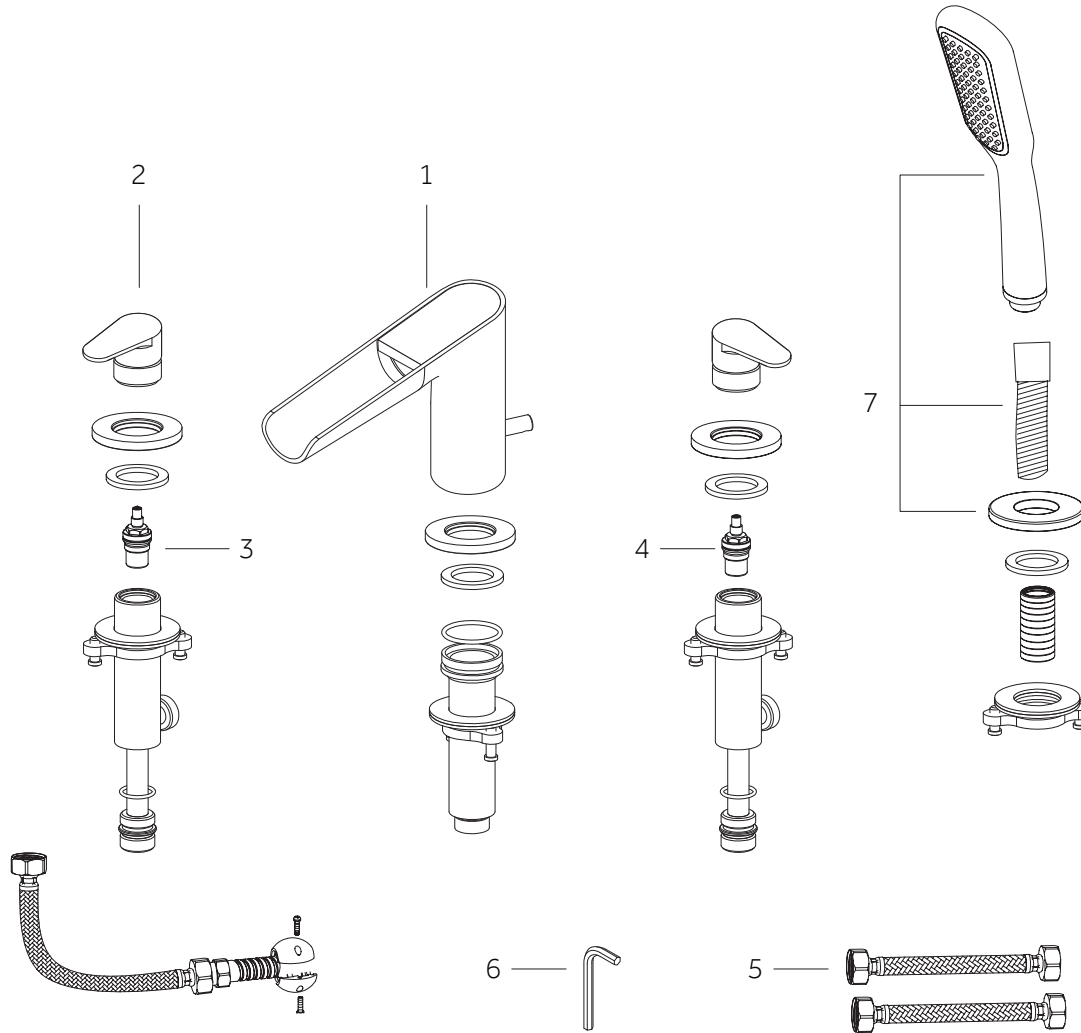

PAGOSA

ROMAN WATERFALL TUB FAUCET AND HAND SHOWER
 GRIFO DE BAÑERA ROMANA TIPO CASCADA Y DUCHA MANUAL
 ROBINET DE BAINOIRE ROMAINE CHUTE D'EAU ET DOUCHETTE
 SKU: 406713

*Specify finish

No.	Part Name	Nombre de pieza	Pièce	Part No.
1	Spout	Boquilla	Bec	J00217000017*
2	Handle	Manijas	Poignée	Z06140806017*
3	Cartridge - Hot	Cartucho - Caliente	Cartouche - Chaude	Z50030000007-HOT
4	Cartridge - Cold	Cartucho - Fría	Cartouche - Froide	Z50040000007-COLD
5	Supply line (G1/2-M15*1-1500)	Línea de suministro (G1/2-M15*1-1500)	Conduite d'arrivée d'eau (G1/2-M15*1-1500)	Z31150000007
6	Mounting Hardware	Accesorios de montaje	Quincaillerie de montage	T51800821007
7	Hand Shower + Bracket + Hose	Ducha manual, soporte y manguera	Douchette, support et tuyau	T49605900157*

Code: KJ833R001-XX-U