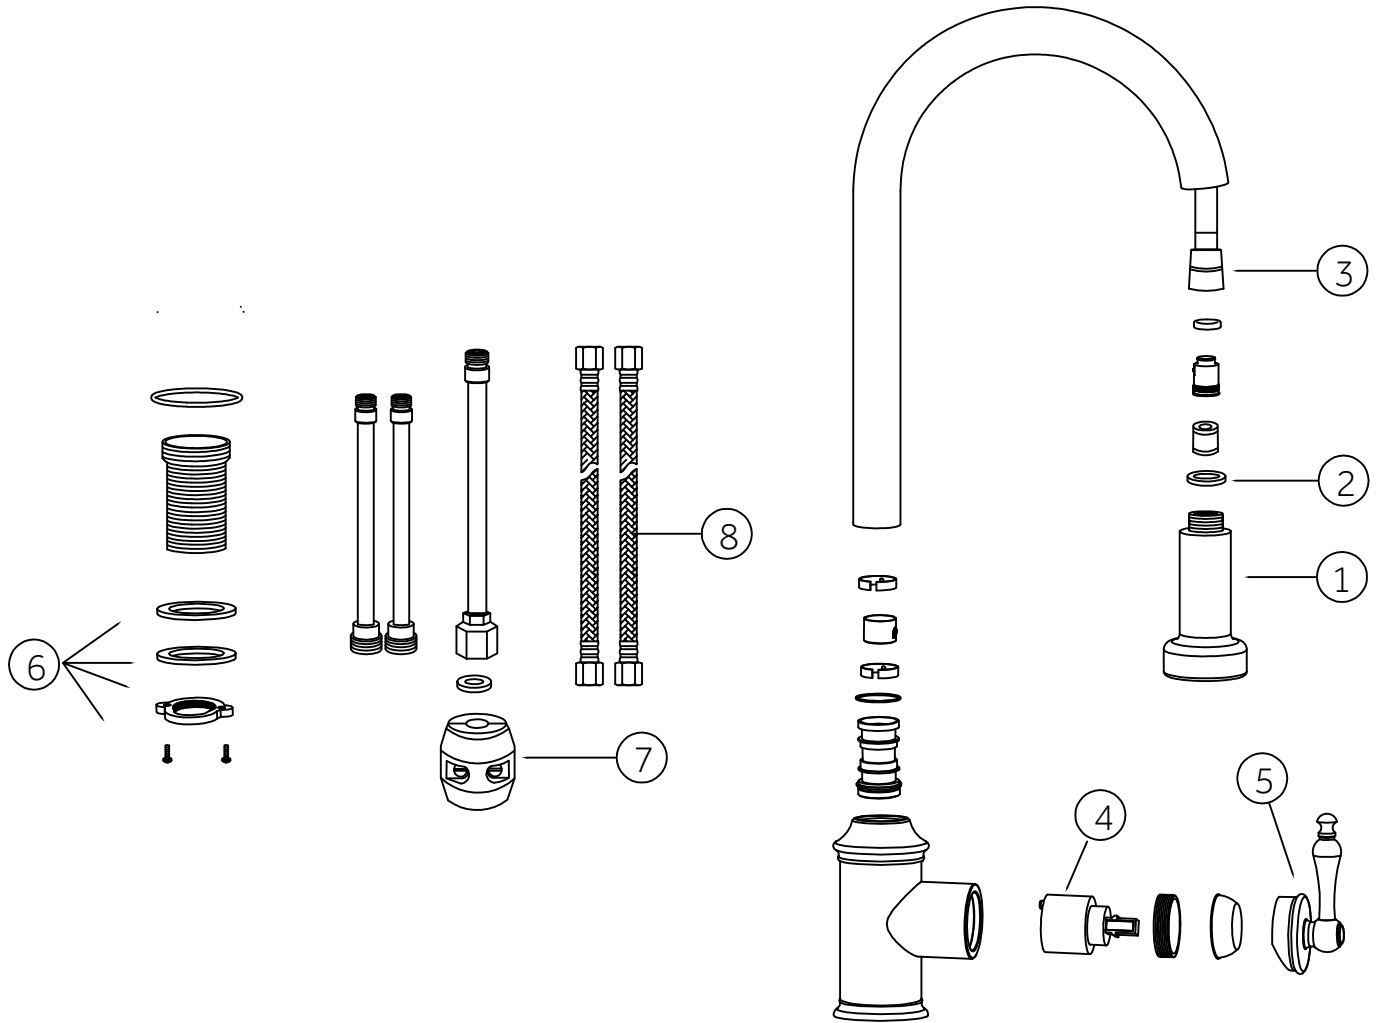

SOUTHGATE

SINGLE-HOLE PULL-DOWN KITCHEN FAUCET
 GRIFO DE COCINA EXTENSIBLE CURVO DE UN SOLO AGUJERO
 ROBINET DE CUISINE MONOTROU ESCAMOTABLE

SKU: 943002

No.	Part Name	Nombre de pieza	Pièce	Part No.
1	Sprayhead	Cabesal del Rociador	Tête de pulvérisation	WESPRAY04
2	Washers	Arandelas	Rondelles	WEGSKT19X10X2
3	Spray Hose	Manguera de pulverización	Tuyau de pulvérisation	WESPRAYHOSE02
4	Cartridge	Cartucho	Cartouche	421018b11
5	Handle	Llave	Poignée	WEHANDLE57
6	Locknut	Tuerca ciega	Écrou borgne	WELNM33X1.5
7	Weight Kit	Kit de pesas	Kit de poids	WEWT32001
8	Hose	Manguera	Tuyau	WEHOSE05

*Specify Finish / Especifica el Acabado / Spécifiez la Finition

Code: SH349716