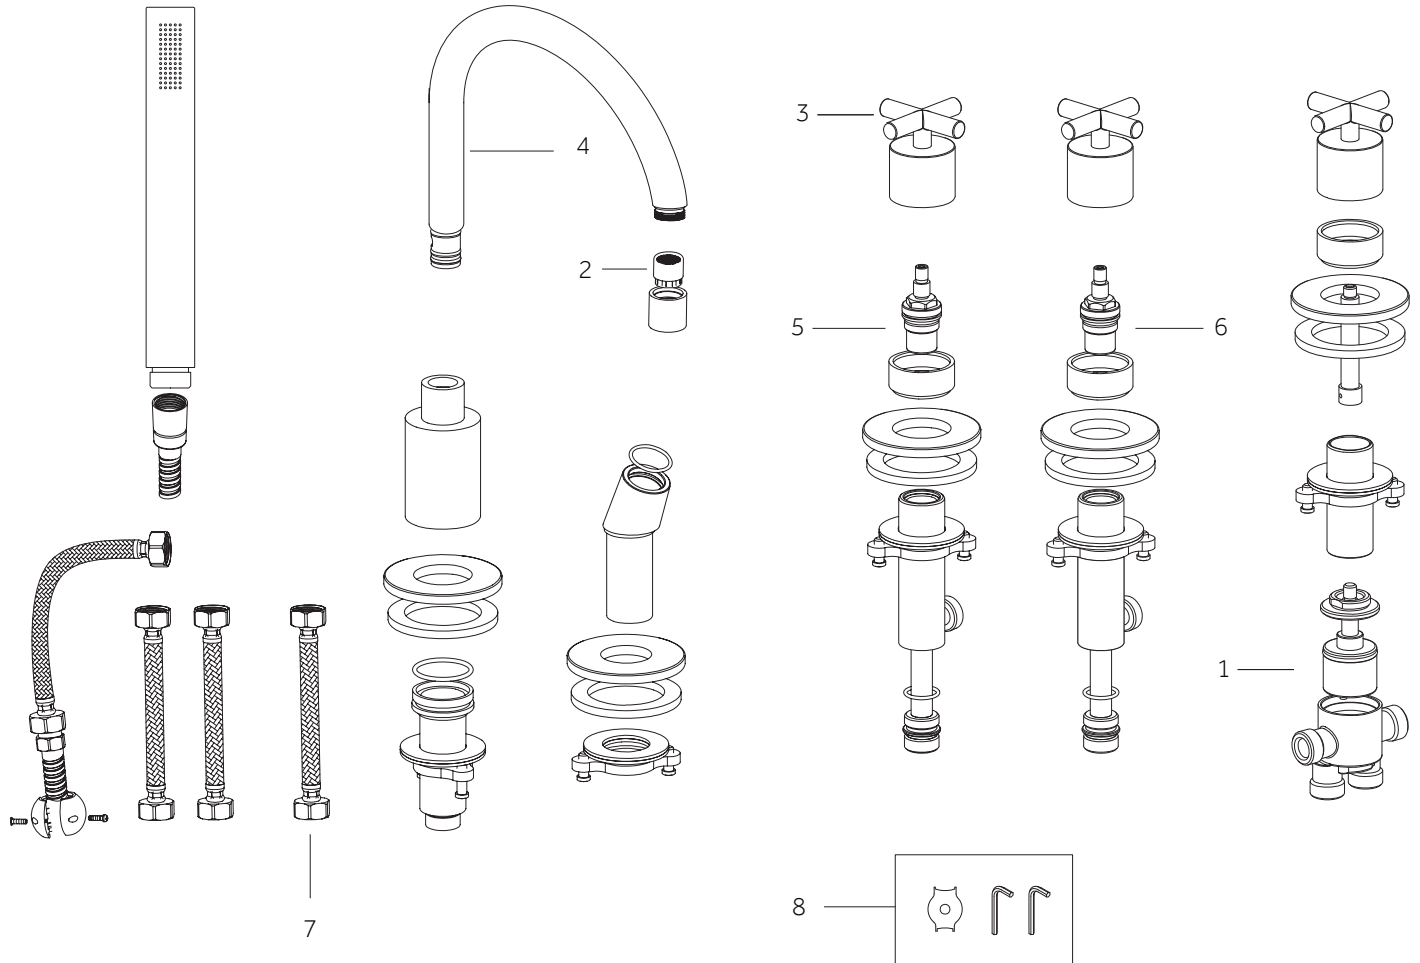

EXIRA

ROMAN TUB FAUCET AND HAND SHOWER
 GRIFO DE BAÑERA ROMANA Y DUCHA MANUAL
 ROBINET ET DOUCHETTE DE BAIGNOIRE ROMAINE

SKU: 922090

* Specify Finish

No.	Part Name	Nombre de pieza	Pièce	Part No.
1	4way Diverter Cartridge	Cartucho del desviador de ducha de 4 vías	Cartouche pour inverseur à quatre voies	Z71040000007
2	Aerator	Aireador	Aérateur	T53701743007
3	Handle	Manijas	Poignée	Z01160000007*
4	Spout	Boquilla	Bec	Z10060101017*
5	Cartridge - Hot	Cartucho - Caliente	Cartouche - Chaude	Z50030000007-HOT
6	Cartridge - Cold	Cartucho - Fría	Cartouche - Froide	Z50040000007-COLD
7	Supply line (G1/2-G1/2-300)	Línea de suministro (G1/2-G1/2-300)	Conduite d'arrivée d'eau (G1/2-G1/2-300)	Z30110000007
8	Mounting Hardware	Accesorios de montaje	Quincaillerie de montage	T49606600017

Code: KJ821S000-XX-U