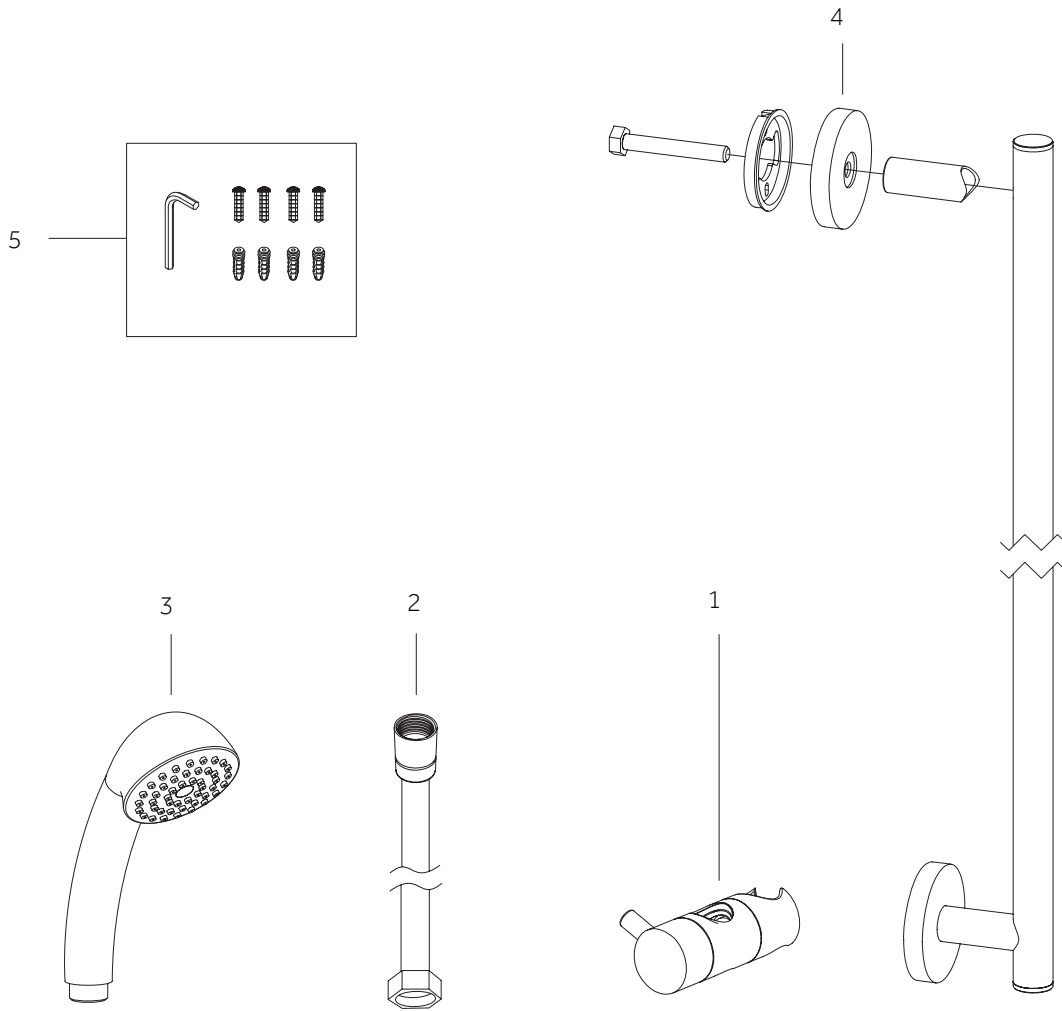

DONOVAN

SLIDE BAR WITH TRADITIONAL HAND SHOWER

BARRA DESLIZANTE CON DUCHA MANUAL TRADICIONAL

BARRE À GLISSIÈRE AVEC DOUCHETTE TRADITIONNELLE

SKU: 922512

*Specify finish

No.	Part Name	Nombre de pieza	Pièce	Part No.
1	Slide rail set only	Solo juego de guías de deslizamiento	Ensemble de glissière uniquement	KJ8077104*
2	Brass double lock flexible hose 1.5m	Manguera flexible con doble cierre de latón de 1.5m	Tuyau flexible en laiton de 1.5 m a double blocage	KJ9002100*
3	Hand shower	Ducha manual	Douchette	KJ8077313*
4	Trim	Acabado	Garniture	T00502601157*
5	Mounting Hardware	Accesorios de montaje	Quincaillerie de montage	T49608000017

Code: KJ8077904-XX-U