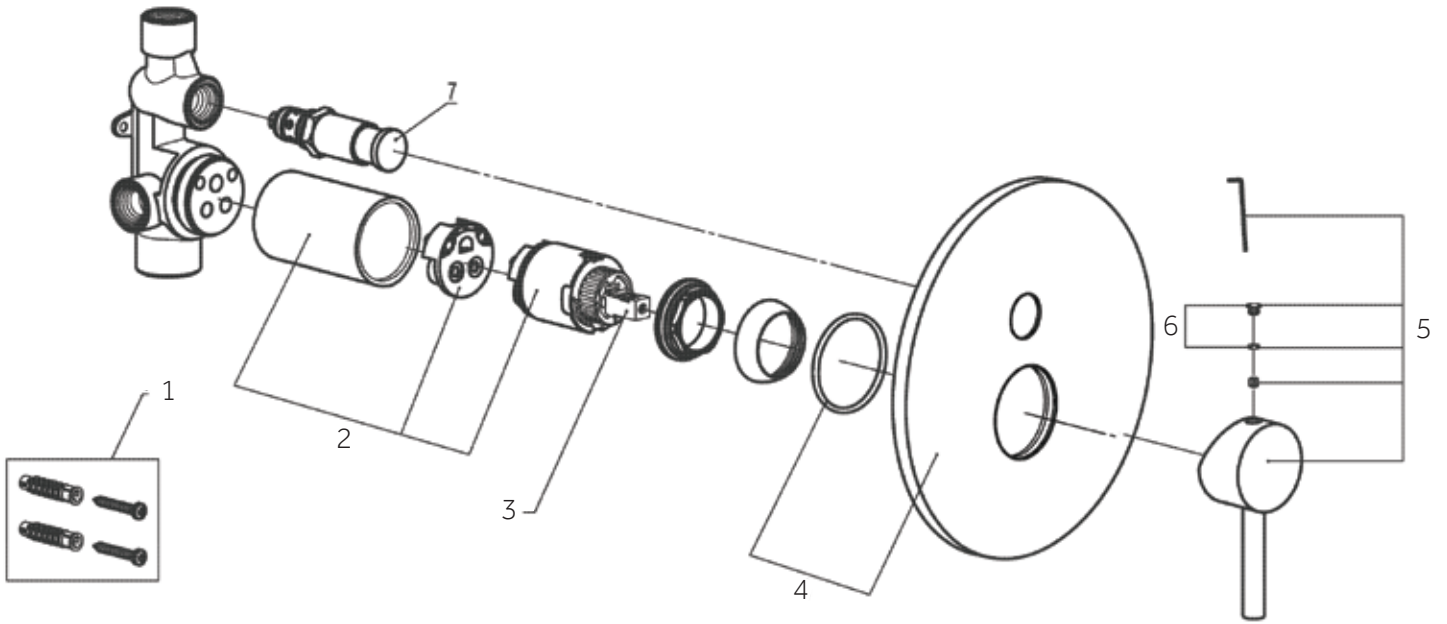

LATTIMORE

SHOWER SET

JUEGO PARA DUCHA

SET DE DOUCHE

SKU: 931419

No.	Part Name	Nombre de pieza	Pièce	Part No.
1	Mounting Kit	Kit de montaje	Prêt-à-monter	SH8316-D11mntkit
2	Pressure Balance Cartridge, Check Valve and Sleeve	Cartucho de equilibrio de presión, válvula de retención y manguito	Cartouche d'équilibrage de pression, clapet anti-retour et manchon	FH8308B-D11-PCS
3	Mixing Cartridge	Cartucho de mezcla	Cartouche de mélange	SH8316-D11-mcart
4	Escutcheon	Placa decorativa	Rosace	SH8316-D11-esc
5	Handle Set	Juego de manijas	Ensemble de poignées	SH8316-D11-hdl
6	Handle Set Screw	Tornillo de fijación del mango	Vis de réglage de la poignée	SH8316-D11-sc

*Specify Finish / Especifica el Acabado / Spécifiez la Finition

Code: 526033, 526034