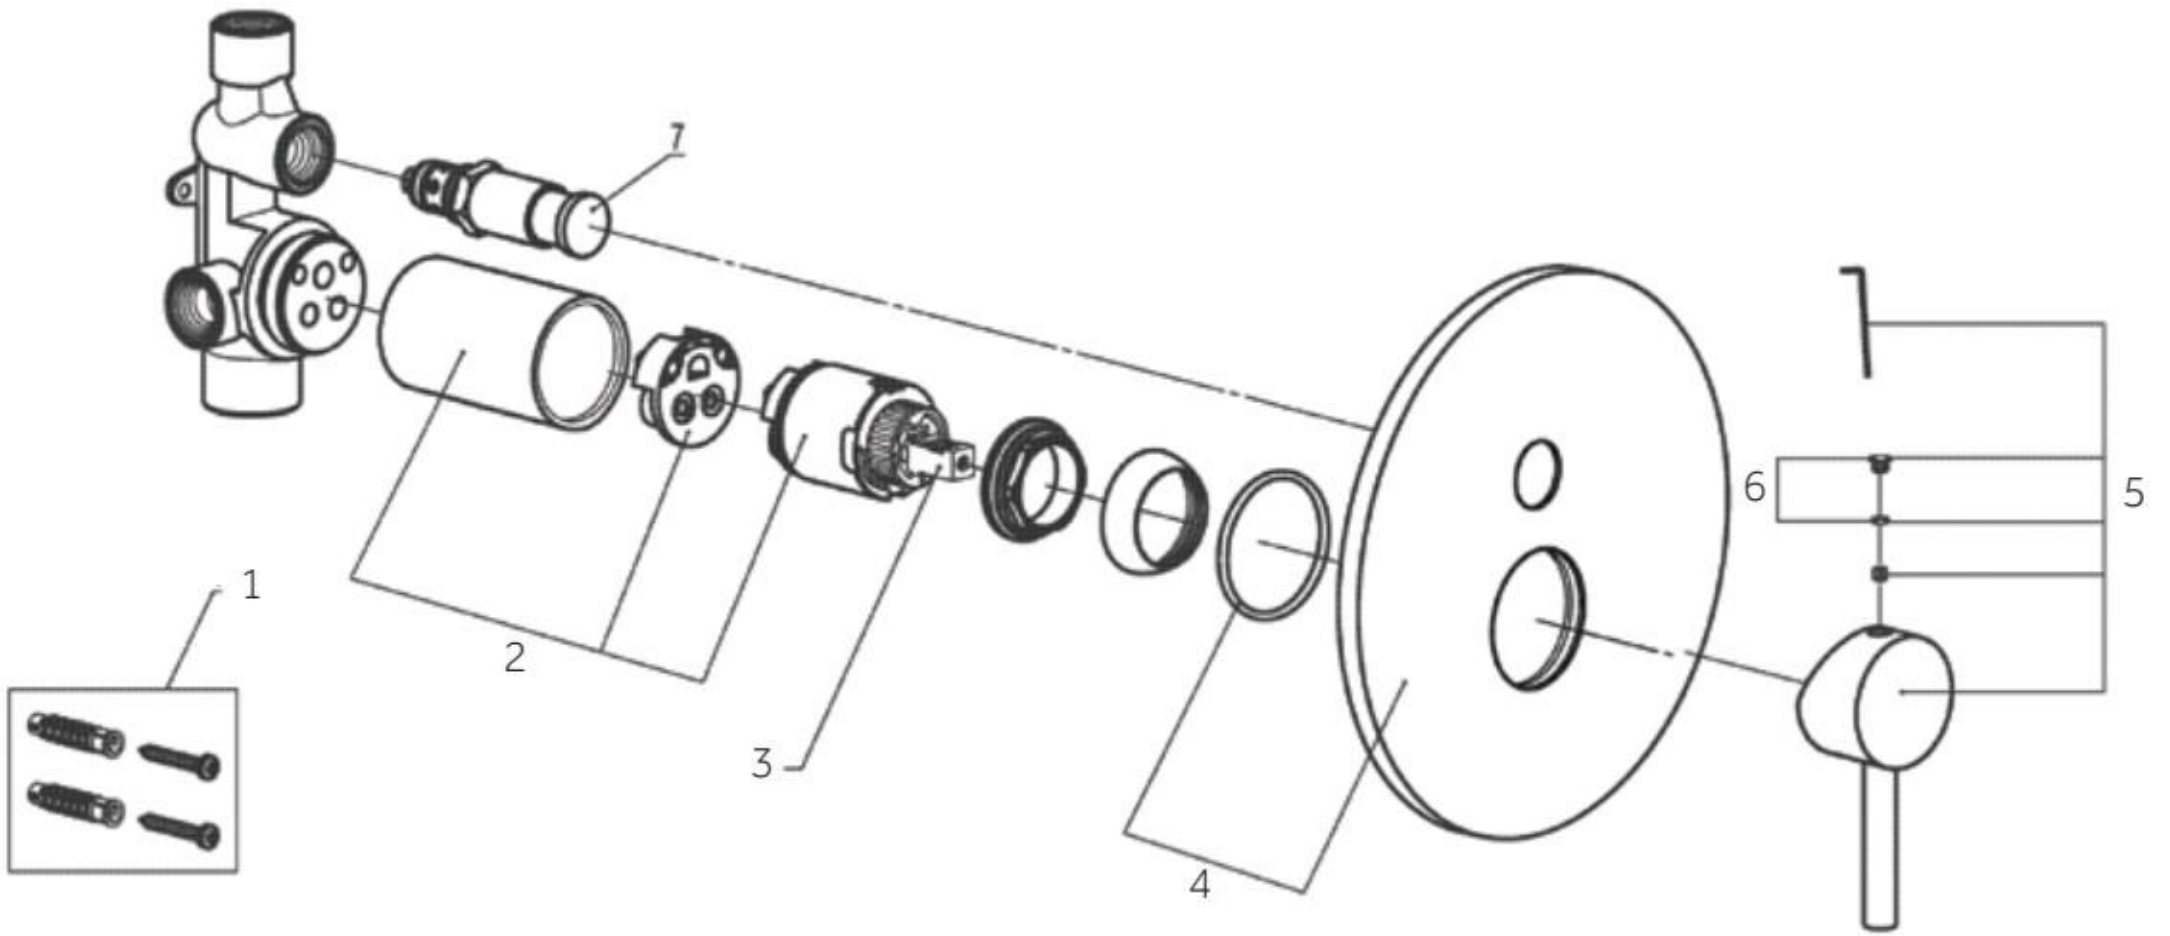

LATTIMORE

SHOWER SET
 JUEGO PARA DUCHA
 SET DE DOUCHE
 SKU: 931419

No.	Part Name	Nombre de pieza	Pièce	Part No.
1	Mounting Kit	Kit de montaje	Prêt-à-monter	SH8316-D11mntkit
2	Pressure Balance Cartridge, Check Valve and Sleeve	Cartucho de equilibrio de presión, válvula de retención y manguito	Cartouche d'équilibrage de pression, clapet anti-retour et manchon	FH8308B-D11-PCS
3	Mixing Cartridge	Cartucho de mezcla	Cartouche de mélange	SH8316-D11-mcart
4	Escutcheon	Placa decorativa	Rosace	SH8316-D11-esc
5	Handle Set	Juego de manijas	Ensemble de poignées	SH8316-D11-hdl
6	Handle Set Screw	Tornillo de fijación del mango	Vis de réglage de la poignée	SH8316-D11-sc

*Specify Finish / Especifica el Acabado / Spécifiez la Finition

Code: 526033, 526034