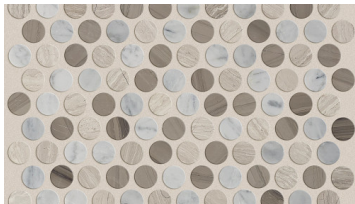

CS28Z

150 Bianco Carrara

200 Crema Marfil

500 Rockwood

550 Blue Grigio

CS29Z

125 Bian/Carr/Rock/Urb Gy

150 Bianco Carrara

500 Rockwood

511 Bian/Carr/Blu Grigio

CS55P

150 Bianco Carrara

200 Crema Marfil

500 Rockwood

570 Urban Grey

CHATEAU