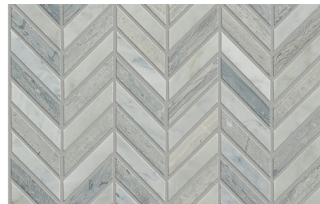

155 Biancocarrara/Blue Grigio