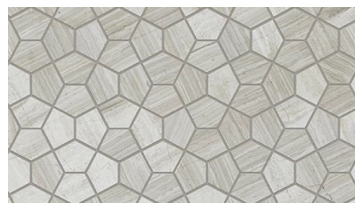

150 Bianco Carrara

500 Rockwood

200 Crema Marfil

CS25X

150 Bianco Carrara

500 Rockwood

200 Crema Marfil

shawfloors.com