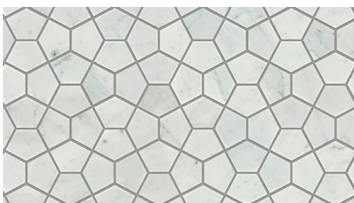

150 Bianco Carrara

500 Rockwood

200 Crema Marfil

CS25X

150 Bianco Carrara

500 Rockwood

200 Crema Marfil

shawfloors.com