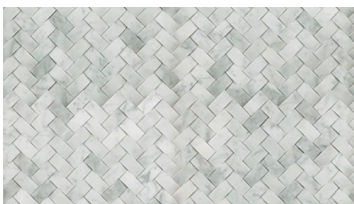

150 Bianco Carrara

500 Rockwood

200 Crema Marfil

CS25X

150 Bianco Carrara

500 Rockwood

200 Crema Marfil

shawfloors.com