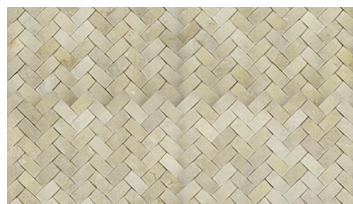

150 Bianco Carrara

500 Rockwood

200 Crema Marfil

CS25X

150 Bianco Carrara

500 Rockwood

200 Crema Marfil

shawfloors.com