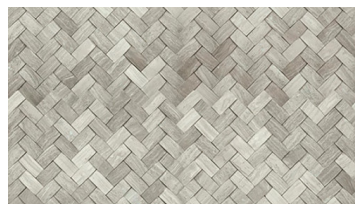

150 Bianco Carrara

500 Rockwood

200 Crema Marfil

CS25X

150 Bianco Carrara

500 Rockwood

200 Crema Marfil

shawfloors.com