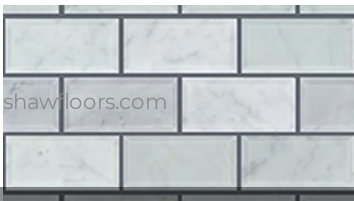

CS58P

shawfloors.com