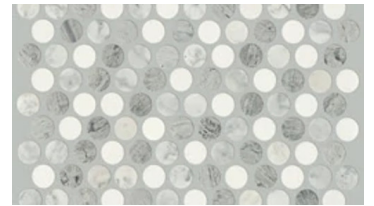

511 Bian/Carr/Blu Grigio