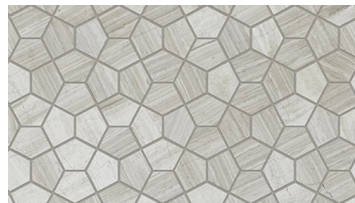

150 Bianco Carrara

500 Rockwood

200 Crema Marfil

CS25X

150 Bianco Carrara

500 Rockwood

200 Crema Marfil

shawfloors.com