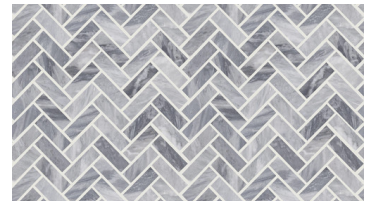

CS56P

125 Bianco C Rockw

511 Bianco C Blue G

100 Cashmere White

150 Bianco Carrara

200 Crema Marfil

400 Bardiglio Cloud

500 Rockwood

550 Blue Grigio

570 Urban Grey

CS57P

100 Cashmere White

150 Bianco Carrara

200 Crema Marfil

400 Bardiglio Cloud

500 Rockwood