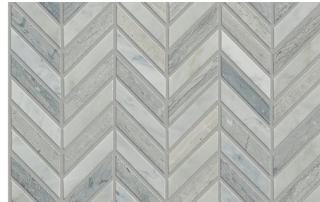

155 Biancocarrara/Blue Grigio