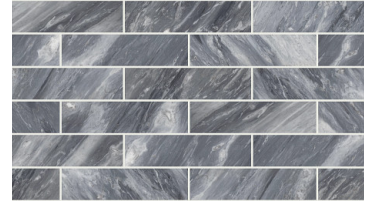

488TS

100 Cashmere White

150 Bianco Carrara

400 Bardiglio Cloud

500 Rockwood

CS19X

150 Bianco Carrara

900 Nero Marquina

CS21X

290 Crema Marfil

590 Rockwood

159 Bianco Carrara

CS21Z

100 Cashmere White

150 Bianco Carrara

200 Crema Marfil