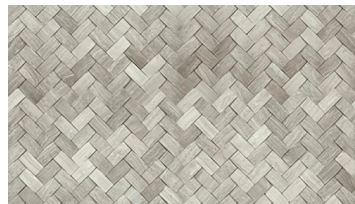

150 Bianco Carrara

500 Rockwood

200 Crema Marfil

CS25X

150 Bianco Carrara

500 Rockwood

200 Crema Marfil

shawfloors.com