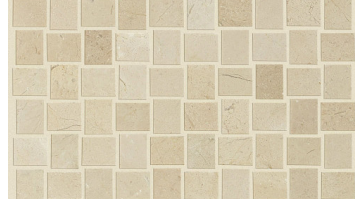

488TS

100 Cashmere White

150 Bianco Carrara

400 Bardiglio Cloud

500 Rockwood

CS19X

150 Bianco Carrara

900 Nero Marquina

CS21X

290 Crema Marfil

590 Rockwood

159 Bianco Carrara

CS21Z

100 Cashmere White

150 Bianco Carrara

200 Crema Marfil

CHATEAU

TILE & STONE

CS22Z

150 Bianco Carrara

200 Crema Marfil

500 Rockwood

550 Blue Grigio

CS23X

550 Blue Grigio

570 Urban Grey

CS57P

100 Cashmere White

150 Bianco Carrara

200 Crema Marfil

400 Bardiglio Cloud

500 Rockwood