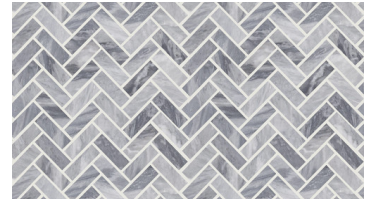

CS56P

125 Bianco C Rockw

511 Bianco C Blue G

100 Cashmere White

150 Bianco Carrara

200 Crema Marfil

400 Bardiglio Cloud

500 Rockwood

550 Blue Grigio

570 Urban Grey

CS57P

100 Cashmere White

150 Bianco Carrara

200 Crema Marfil

400 Bardiglio Cloud

500 Rockwood