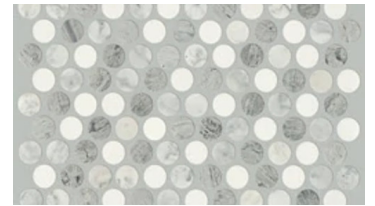

511 Bian/Carr/Blu Grigio