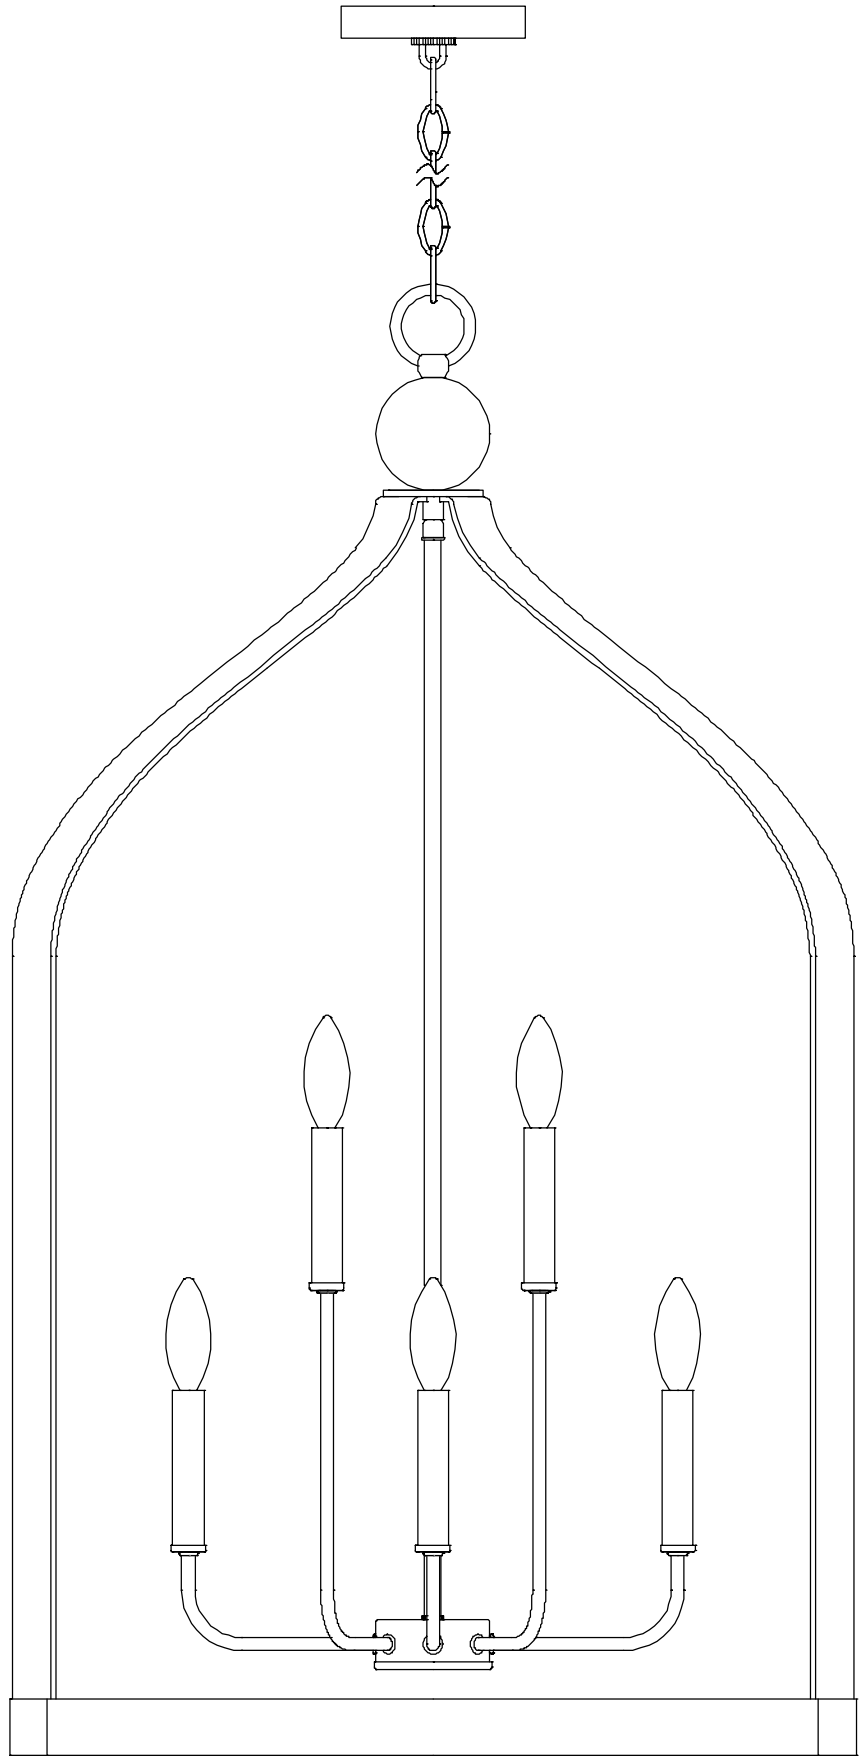

7-7800-8

height  
41.5 in.  
(105.4 cm)

width  
23.5 in.  
(59.7 cm)