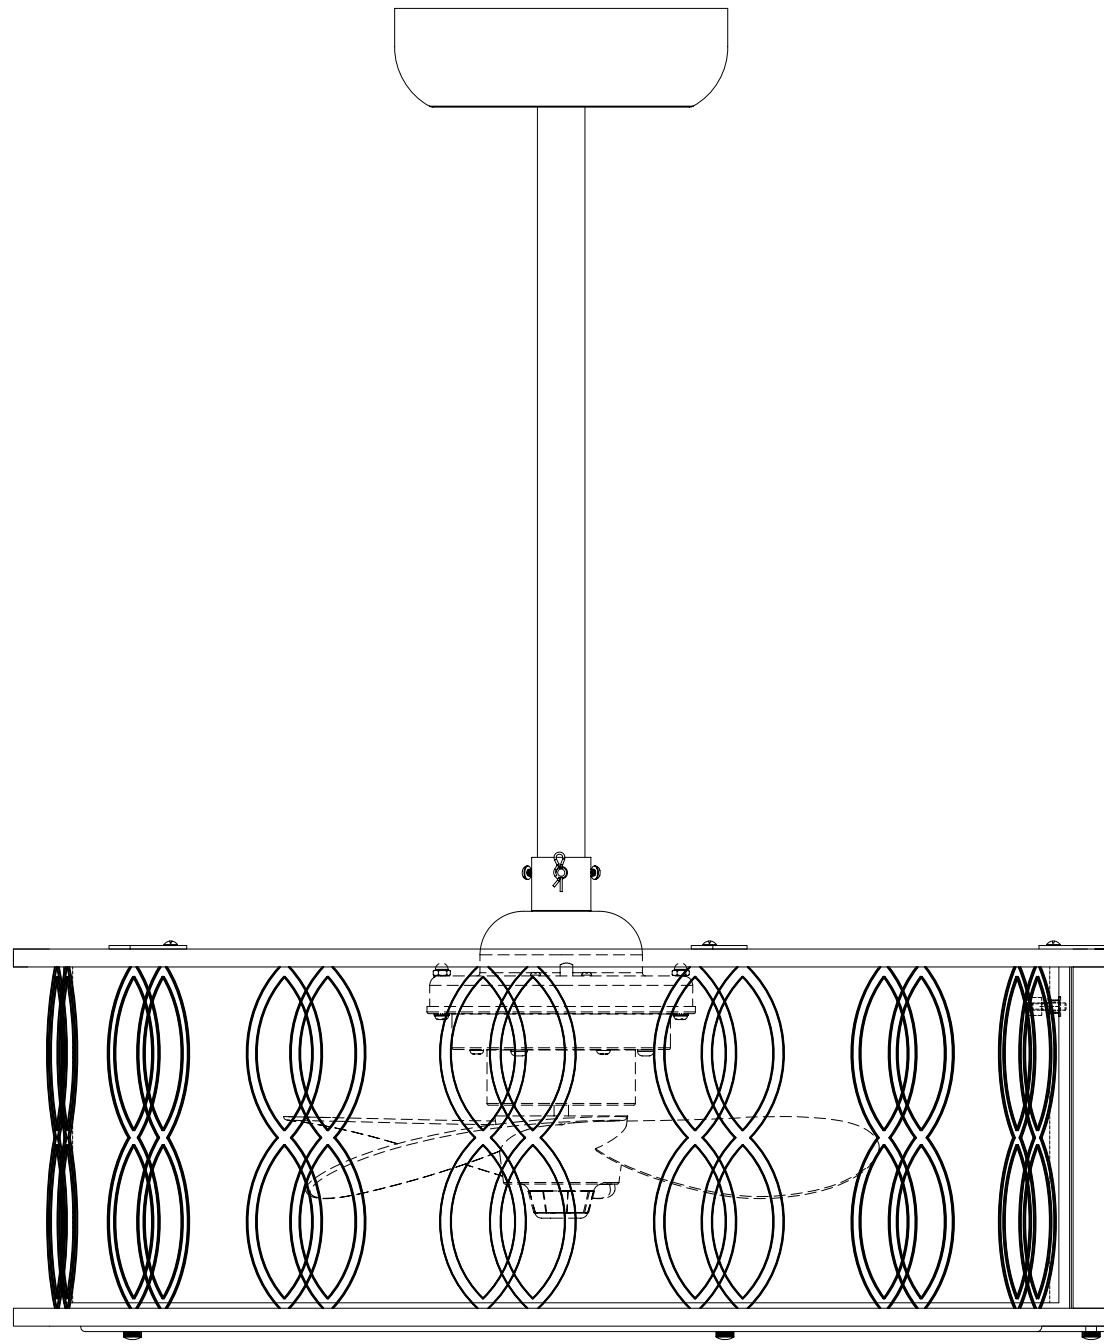

height
29.17 in.
(74.1cm)

width
24 in.
(61cm)