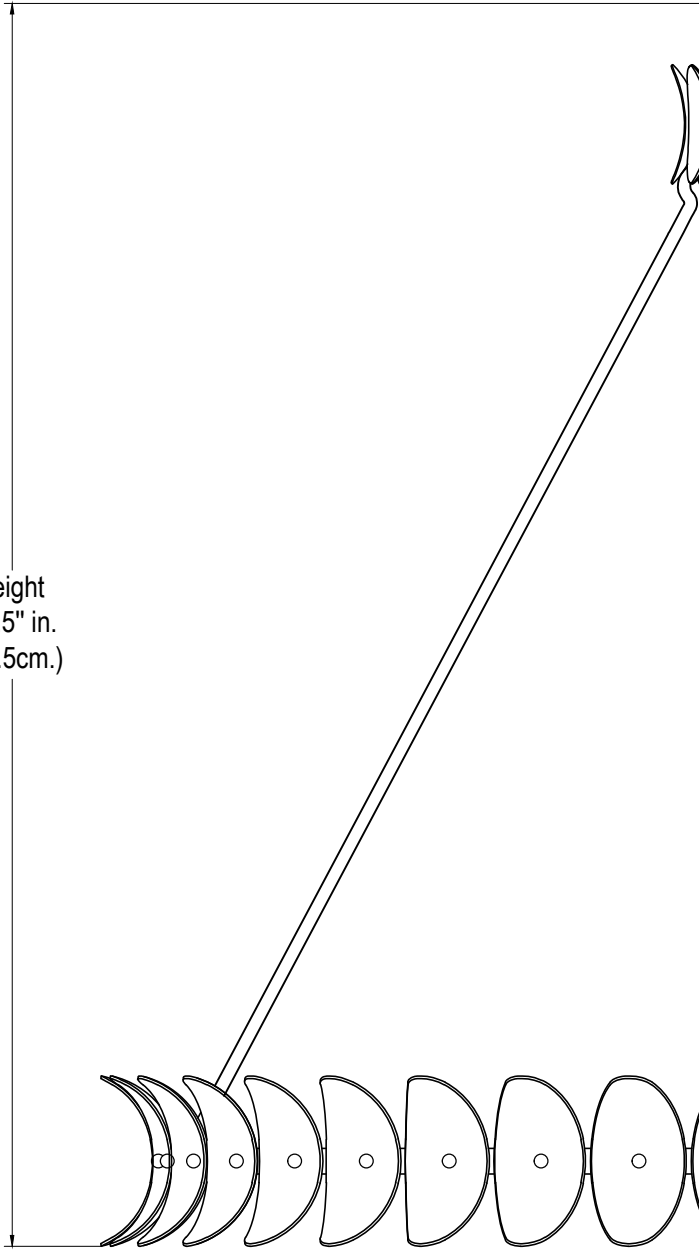

1-8124-8-26

height
36.5" in.
(92.5cm.)

width
36" in.
(91.5cm.)