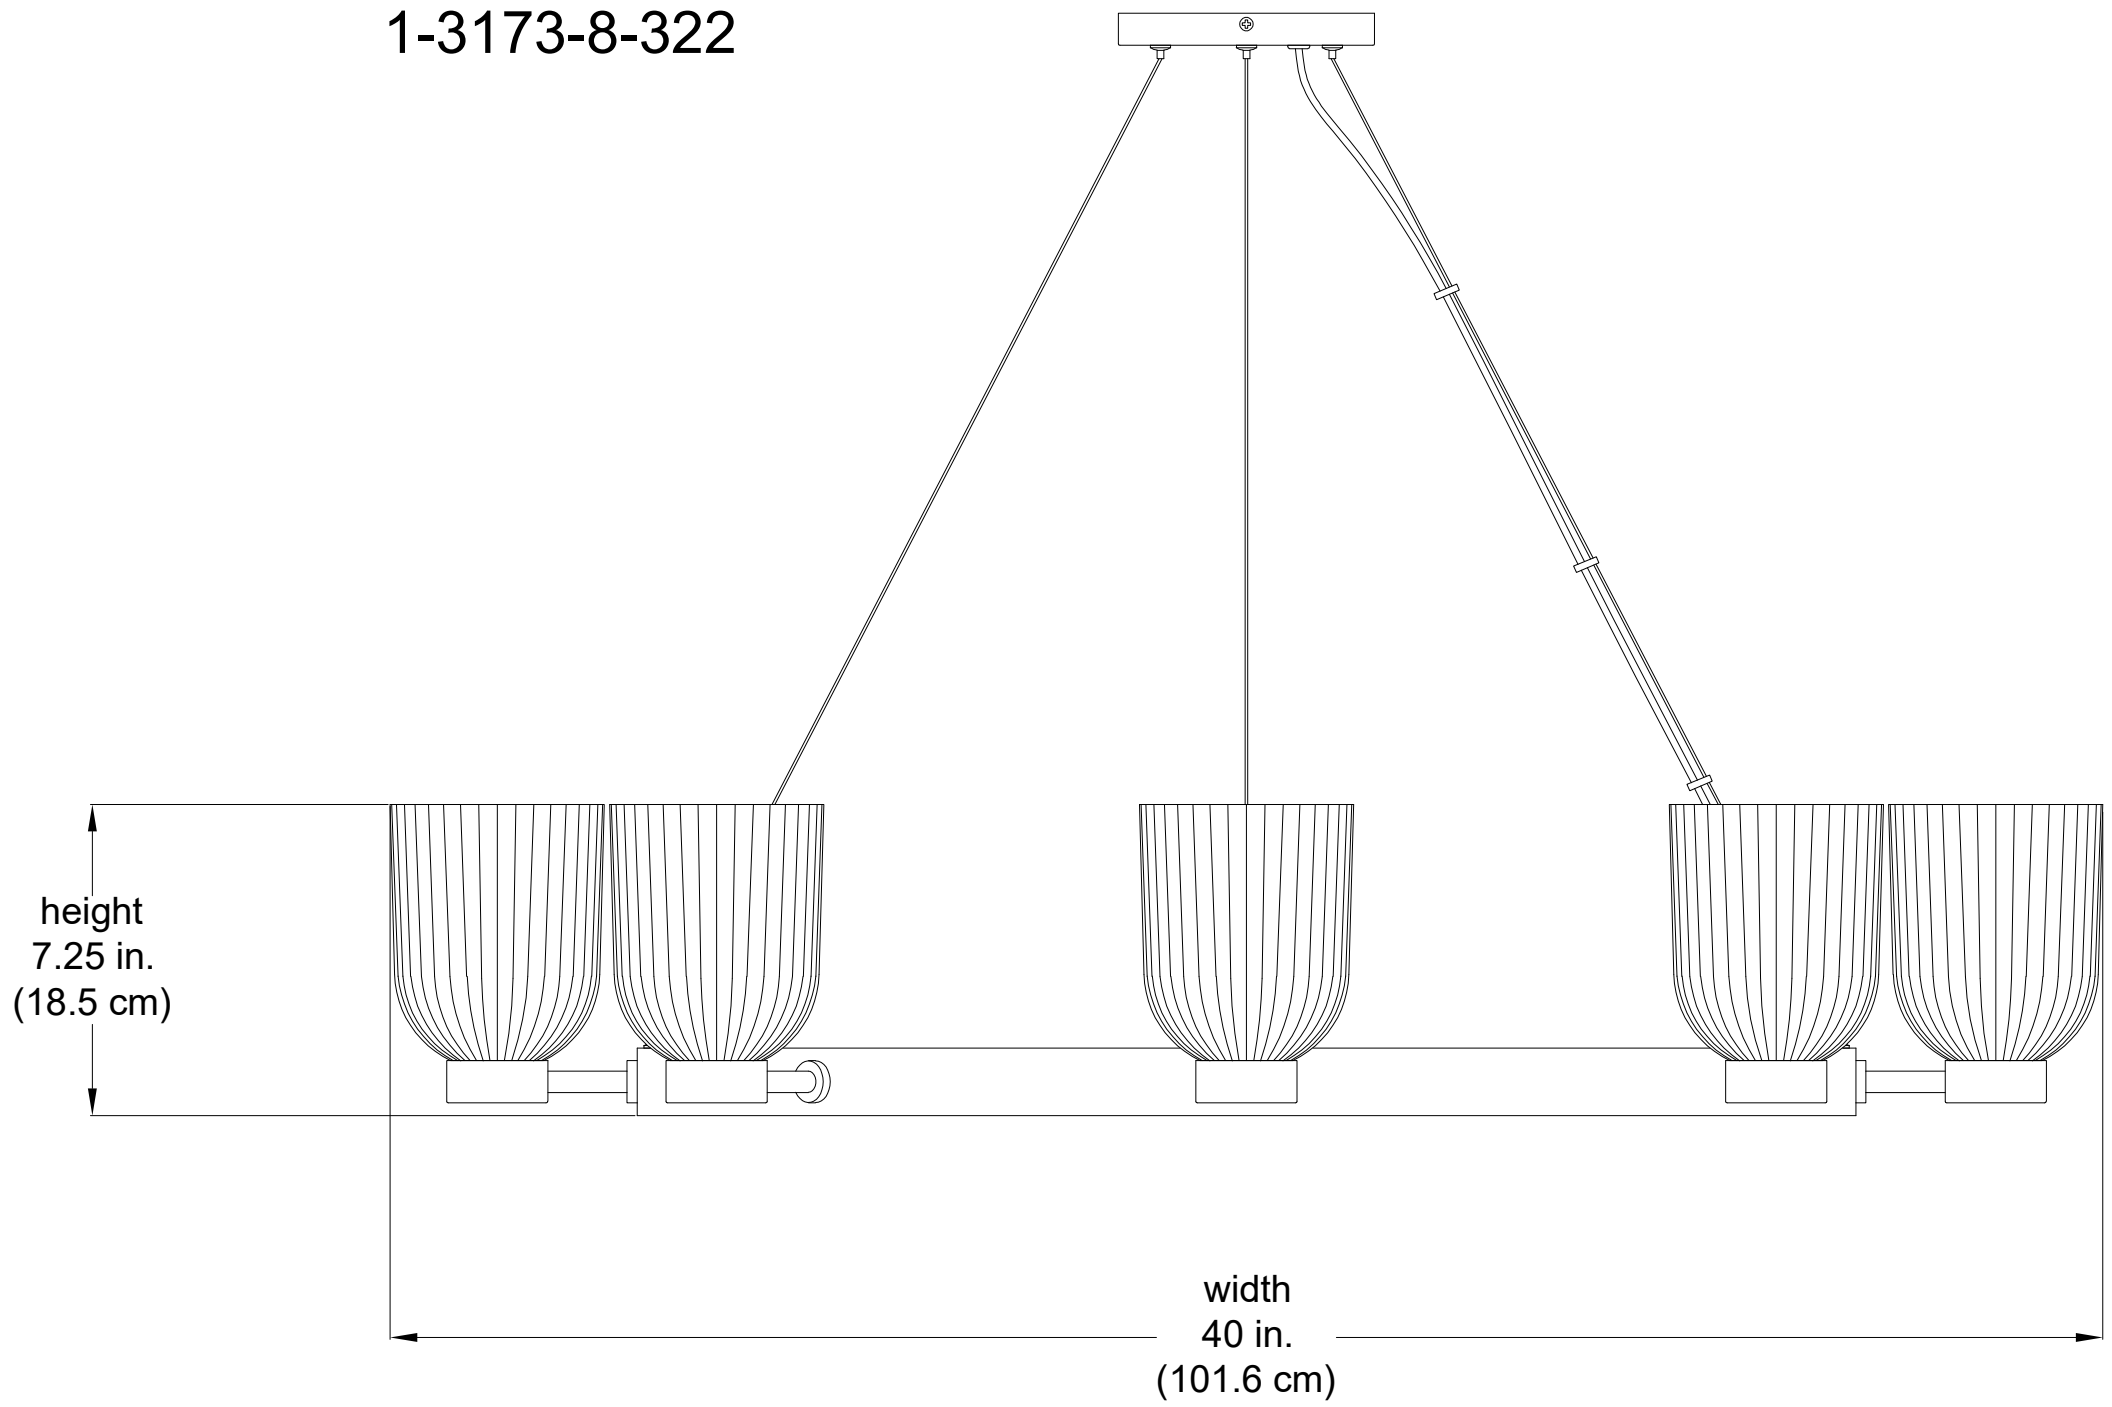

1-3173-8-322

height  
7.25 in.  
(18.5 cm)

width  
40 in.  
(101.6 cm)