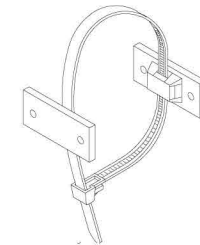

**ASSEMBLY INSTRUCTIONS / INSTRUCCIONES DE MONTAJE / INSTRUCCIONES DE MONTAJE**

**DESCRIPTION / DESCRIPCIÓN : BOOK SHELF / ESTANTE PARA LIBROS / ÉTAGERE A LIVRES**

\* Replaceable Part

REPLACEABLE PARTS / PARTIE REMPLAÇABLE / PARTE REEMPLAZABLE

DESCRIPTION / DESCRIPCIÓN : BOOK SHELF / ESTANTE PARA LIBROS / ÉTAGÈRE A LIVRES

x4 RP301028-KNOB<sup>\*</sup>  
Knob with Screw  
Poignée et vis  
Tirador y Tornillo

x4 RC-FG-BLACK<sup>\*</sup>  
Leveler  
Niveleur  
Nivelador

x2 RP301028-CHANNEL<sup>\*</sup>  
Channel  
Canal  
Canal

x2 RC-ANTI-TIP<sup>\*</sup>  
Anti-tipping Restraint  
Liste des pièces de quincaillerie  
antibasculement  
Lista del kit de materiales antivuelco