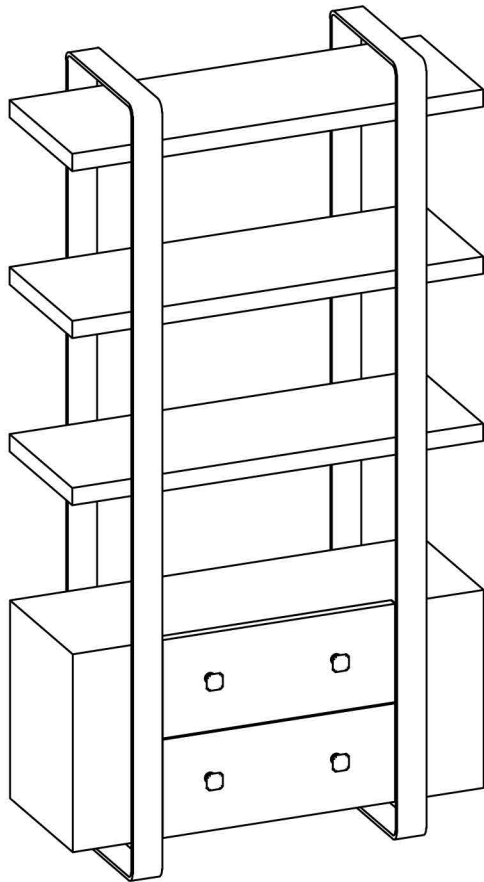

**ASSEMBLY INSTRUCTIONS / INSTRUCCIONES DE MONTAJE / INSTRUCCIONES DE MONTAJE**

**DESCRIPTION / DESCRIPCIÓN : BOOK SHELF / ESTANTE PARA LIBROS / ÉTAGERE A LIVRES**

\* Replaceable Part

REPLACEABLE PARTS / PARTIE REMPLAÇABLE / PARTE REEMPLAZABLE

DESCRIPTION / DESCRIPCIÓN : BOOK SHELF / ESTANTE PARA LIBROS / ÉTAGÈRE A LIVRES

x4 RP301028-KNOB<sup>\*</sup>  
Knob with Screw  
Poignée et vis  
Tirador y Tornillo

x4 RC-FG-BLACK<sup>\*</sup>  
Leveler  
Niveleur  
Nivelador