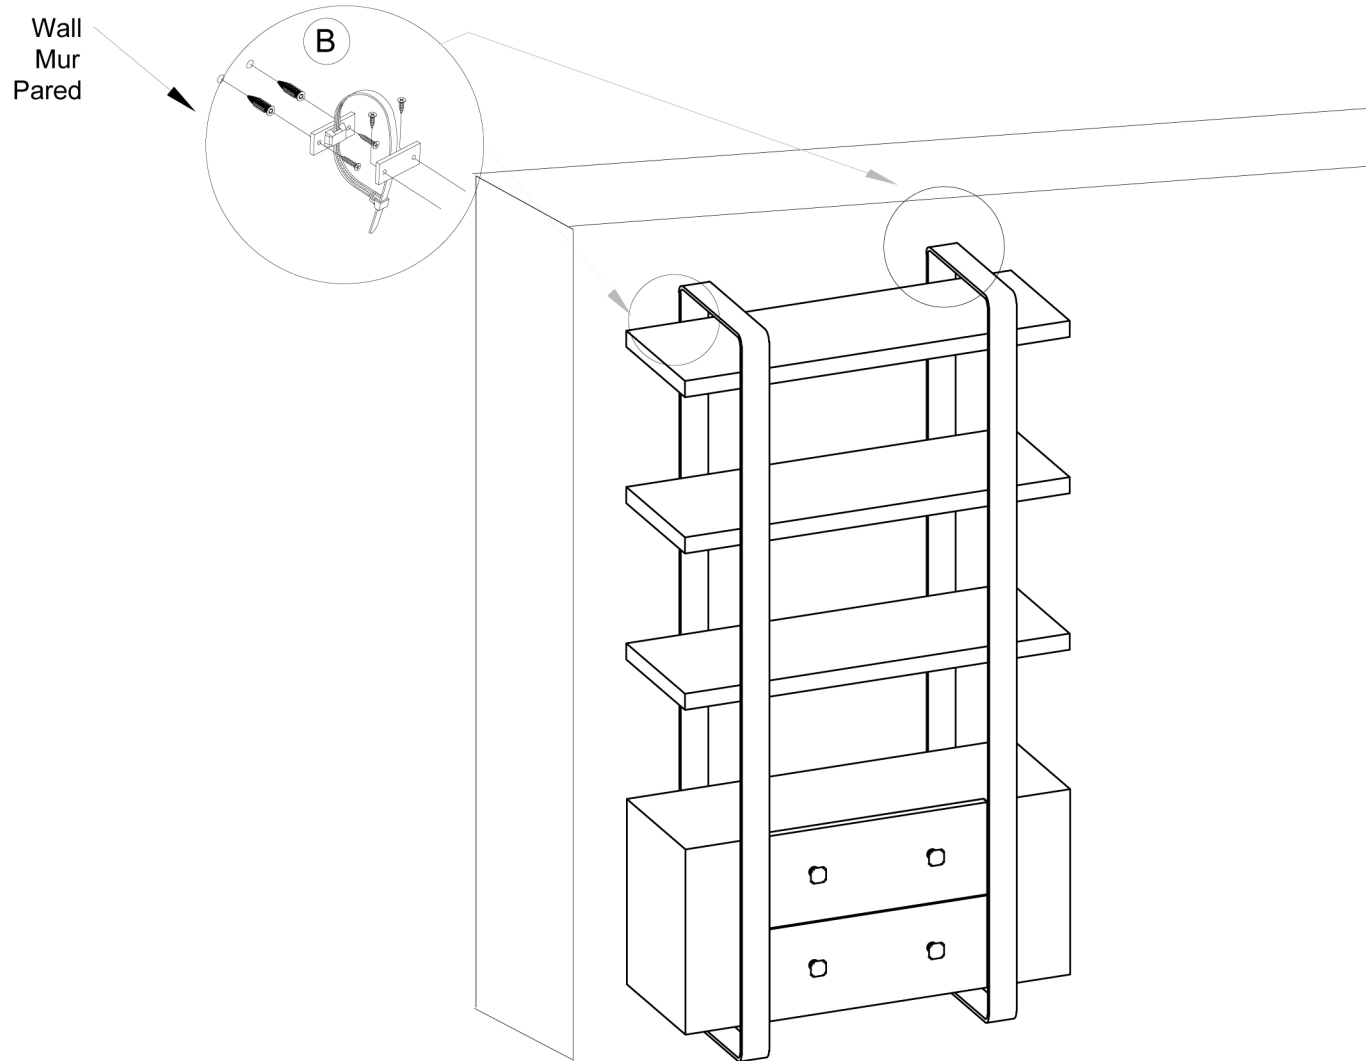

**ASSEMBLY INSTRUCTIONS / INSTRUCCIONES DE MONTAJE / INSTRUCCIONES DE MONTAJE**

**DESCRIPTION / DESCRIPCIÓN : BOOK SHELF / ESTANTE PARA LIBROS / ÉTAGERE A LIVRES**

\* Replaceable Part

REPLACEABLE PARTS / PARTIE REMPLAÇABLE / PARTE REEMPLAZABLE

DESCRIPTION / DESCRIPCIÓN : BOOK SHELF / ESTANTE PARA LIBROS / ÉTAGÈRE A LIVRES

x4 RP301028-KNOB<sup>\*</sup>  
Knob with Screw  
Poignée et vis  
Tirador y Tornillo

x4 RC-FG-BLACK<sup>\*</sup>  
Leveler  
Niveleur  
Nivelador