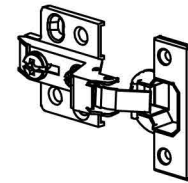

*This is a permanent label. Do not remove!*

\* Replaceable Part

REPLACEABLE PART/ PARTIE REMPLACABLE/ PARTE REEMPLAZABLE

DESCRIPTION/LA DESCRIPCION/DESCRIPCIÓN : Credenza/Bahut/Aparador

**A**\*

RP301007-SHELF  
x2 Adjustable Shelf  
x2 Tablette ajustable  
x2 Estante ajustable

**B**\*

\* RP301007-SUPP  
x8 Shelf Supports  
x8 Supports Pour Tablette  
x8 Soporte De Las Repisas

**C**\*

\* RC-ANTI-TIP  
x1 Tipping restraint  
x1 Liste des pièces de quincaillerie antibasculement  
x1 Abrazadera antivuelco

**D**\*

\* RC-FG-BROWN  
x8 Adjustable leveler-Brown  
x8 Patin réglable  
x8 Nivelador ajustable

RP301007-CHINGE  
\* x6 Center Door Hinge  
x6 Charnière de porte  
x6 Bisagra de la puerta

RP301007-SHINGE  
\* x6 Side Door Hinge  
x6 Charnière de porte  
x6 Bisagra de la puerta