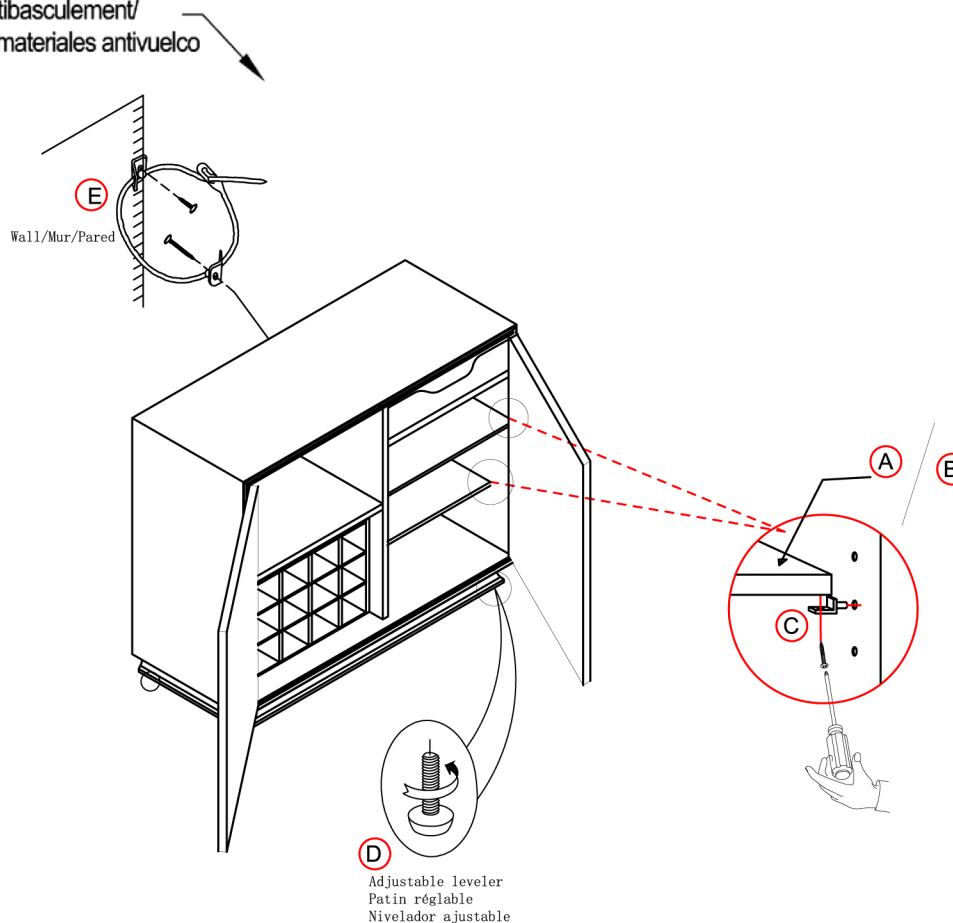

Anti-Tipping/ Liste des pièces de quincaillerie antibasculement/ Lista del kit de materiales antivuelco