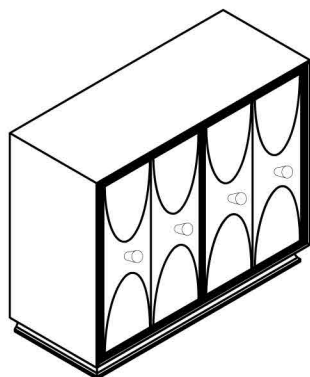

PARTS LIST / LISTE DES PIÈCES / LISTA DE PIEZAS

DESCRIPTION / LA DESCRIPCION / DESCRIPCIÓN : Bar/Cabinet-cellier /Mueble bar

x1 Bar  
x1 Cabinet-cellier  
x1 Mueble bar

(A) \*

x1 Right top Adjustable Shelf A  
x1 Tablette ajustable  
x1 Estante ajustable

(B) \*

x1 Right bottom Adjustable Shelf B  
x1 Tablette ajustable  
x1 Estante ajustable

(C) \*

x8 Shelf Supports  
x8 Supports Pour Tablette  
x8 Soporte De Las Repisas

(D) \*

x4 Adjustable leveler  
x4 Patin réglable  
x4 Nivelador ajustable

(E) \*

x1 Tipping restraint  
x1 Liste des pièces de quincaillerie antibasculément  
x1 Abrazadera antivuelco

\* Replaceable Part

ASSEMBLY INSTRUCTIONS/ NOTICE DE MONTAGE/ INSTRUCCIONES DE MONTAJE

DESCRIPTION / LA DESCRIPCION / DESCRIPCIÓN : Bar/Cabinet-cellier /Mueble bar