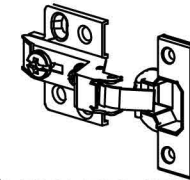

Anti-Tipping/ Liste des pièces de quincaillerie antibasculement/ Lista del kit de materiales antivuelco

\* Replaceable Part

REPLACEABLE PART/ PARTIE REMPLACABLE/ PARTE REEMPLAZABLE

DESCRIPTION / LA DESCRIPCION / DESCRIPCIÓN : Bar/Cabinet-cellier / Mueble bar  
 REPLACEABLE PART/ PARTIE REMPLACABLE/ PARTE REEMPLAZABLE

**(A) \* RP301526-SHELFA**  
 x1 Right top Adjustable Shelf A  
 x1 Tablette ajustable  
 x1 Estante ajustable

**(B) \* RP301526-SHELFB**  
 x1 Right bottom Adjustable Shelf B  
 x1 Tablette ajustable  
 x1 Estante ajustable

**(C) \* RP301526-SUPP**  
 x8 Shelf Supports  
 x8 Supports Pour Tablette  
 x8 Soporte De Las Repisas

**RP301526-PULL**  
 \* x4 RP301526-PULL  
 Pull with screw  
 Tirer et vis  
 Tira y Tornillo

**(D) \* RP301526-LEVE**  
 x4 Adjustable leveler  
 x4 Patin réglable  
 x4 Nivelador ajustable

**(E) \* RC-ANTI-TIP**  
 x1 Tipping restraint  
 x1 Liste des pièces de quincaillerie antibasculément  
 x1 Abrazadera antivuelco

**\* RP301526-HINGE**  
 \* x4 RP301526-HINGE  
 Door Hinge  
 Charnière de porte  
 Bisagra de la puerta