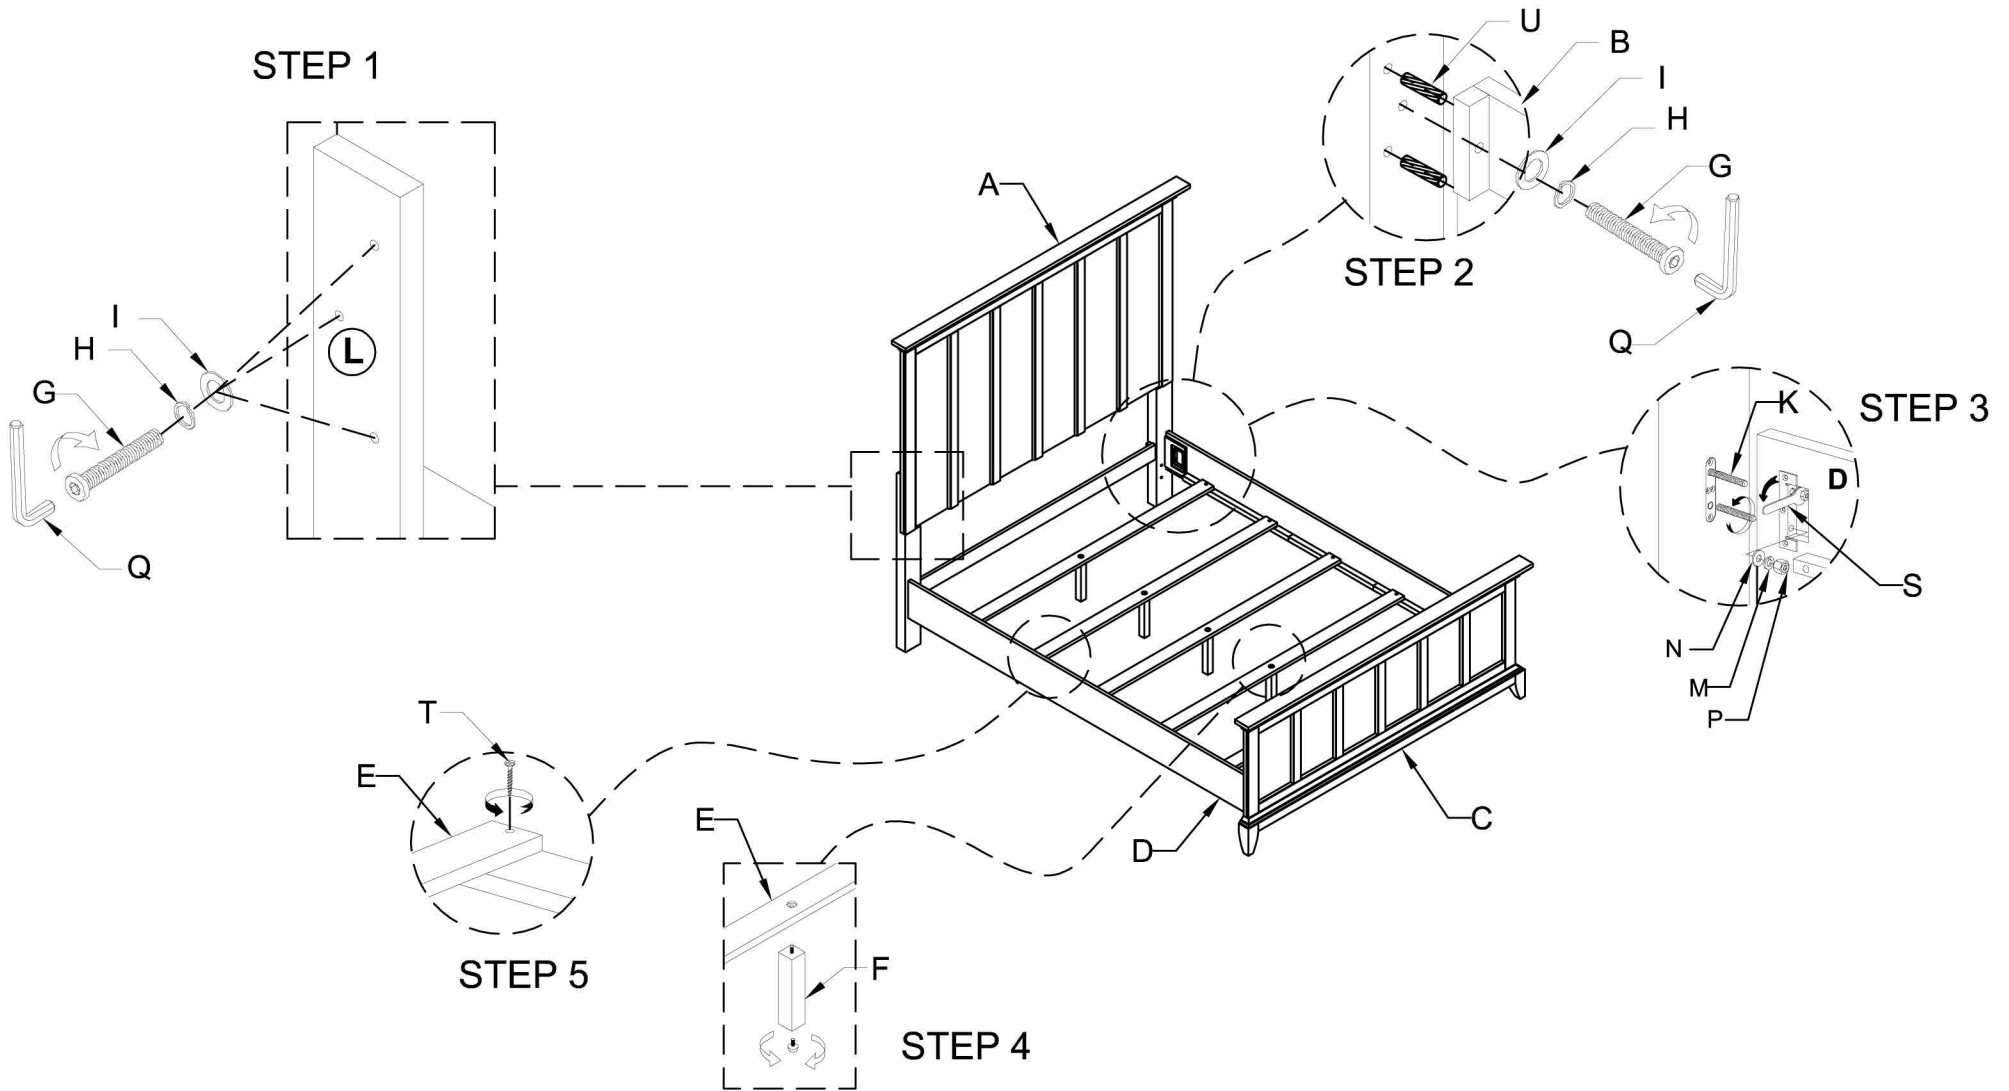

ASSEMBLY INSTRUCTION / NOTICE DE MONTAGE/ INSTRUCCIONES DE MONTAJE

DESCRIPTION / DESCRIPCIÓN : 5/0 Panel Headboard - Tête de grand lit en panneau - Cabecera estilo panel de 5/0

5/0 Panel FB & Slats - Pied de grand lit en panneau avec banc de lit - Pie de cama estilo panel con listones de 5/0

5/0 & 6/6 Set of Side Rails - Traverses de grand lit et très grand lit - Juego de travesaños laterales de cama de 5/0 y 6/6

* Replaceable Part