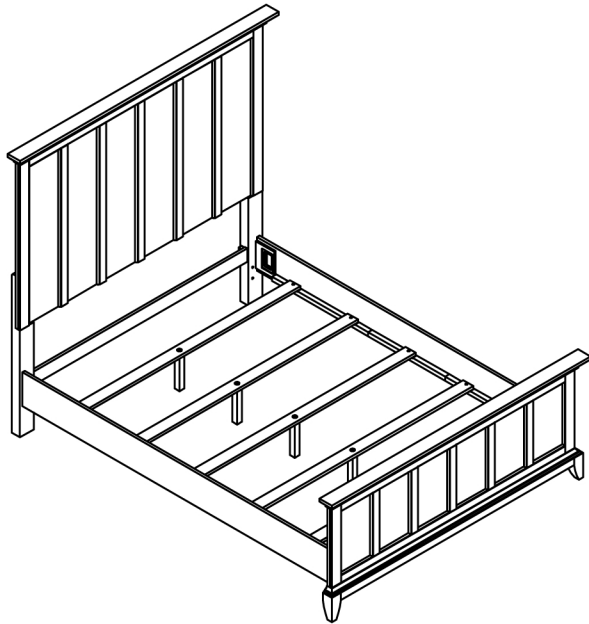

PARTS LIST / LISTE DES PIÈCES / LISTA DE PIEZAS

DESCRIPTION / DESCRIPCIÓN : 5/0 Panel Headboard - Tête de grand lit en panneau - Cabecera estilo panel de 5/0

5/0 Panel FB & Slats - Pied de grand lit en panneau avec banc de lit - Pie de cama estilo panel con listones de 5/0

5/0 & 6/6 Set of Side Rails - Traverses de grand lit et très grand lit - Juego de travesaños laterales de cama de 5/0 y 6/6

x1 Headboard panel
x1 Tête de lit
x1 Panel de la cabecera

x1 Headboard Legs (Right) *
x1 Pattes de la tête de lit (gauche et droite)
x1 Patas de cabecera (izquierda y derecha)

x1 Headboard Legs (Left) *
x1 Pattes de la tête de lit (gauche et droite)
x1 Patas de cabecera (izquierda y derecha)

x1 Safety rail *
x1 Garde-corps
x1 Baranda de seguridad

x1 Footboard Panel
x1 Pied de lit
x1 Panel de pie de cama