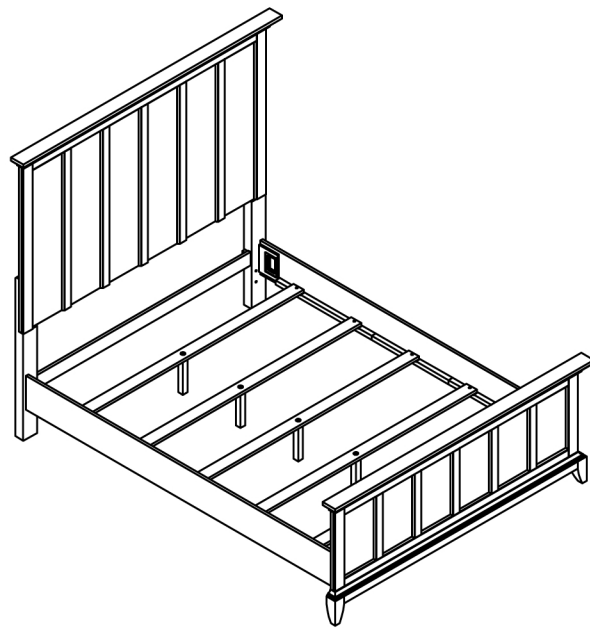

REPLACEABLE PART/ PARTIE REMPLACABLE/ PARTE REEMPLAZABLE

DESCRIPTION / DESCRIPCIÓN : 5/0 Panel Headboard - Tête de grand lit en panneau - Cabecera estilo panel de 5/0

5/0 Panel FB & Slats - Pied de grand lit en panneau avec banc de lit - Pie de cama estilo panel con listones de 5/0

5/0 & 6/6 Set of Side Rails - Traverses de grand lit et très grand lit - Juego de travesaños laterales de cama de 5/0 y 6/6

* Replaceable Part