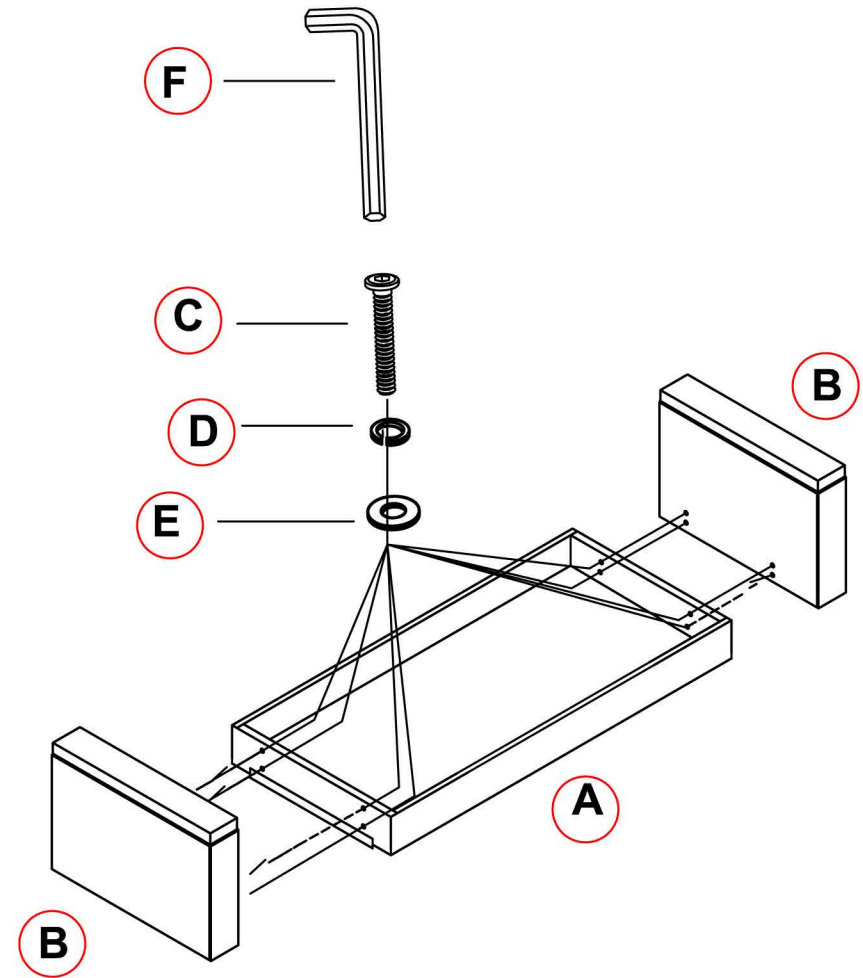

PARTS LIST / LISTE DES PIÈCES / LISTA DE PIEZAS

DESCRIPTION / LA DESCRIPTION / DESCRIPCIÓN :Cocktail Table/Table basse/Mesa de Cóctel

**A**

x1 Table Top  
x1 Dessus de table  
x1 Tablero de mesa

**B**\*

x2 Side Frame  
x2 Côté du cadre  
x2 Armazón lateral

**C**\*

x8 Bolt  
x8 Boulon  
x8 Perno

**D**\*

\* x8 Lock washer  
x8 Rondelle de blocage  
x8 Arandela de seguridad

**E**\*

\* x8 Flat Washer  
x8 Rondelle plate  
x8 Arandela plana

**F**\*

\* x1 Allen Wrench  
x1 Clé hexagonale  
x1 Llave Allen

**G**\*

\* x4 Adjustable leveler  
x4 Patin réglable  
x4 Nivelador ajustable

\* Replaceable Part

ASSEMBLY INSTRUCTIONS/ NOTICE DE MONTAGE/ INSTRUCCIONES DE MONTAJE

DESCRIPTION / LA DESCRIPCION / DESCRIPCIÓN :Cocktail Table/Table basse/Mesa de Cóctel

\* Replaceable Part

REPLACEABLE PART/ PARTIE REMPLACABLE/ PARTE REEMPLAZABLE

DESCRIPTION / LA DESCRIPCION / DESCRIPCIÓN :Cocktail Table/Table basse/Mesa de Cóctel

**G**

\* x4 RP301586-LEVE  
Adjustable leveler  
Patin réglable  
Nivelador ajustable