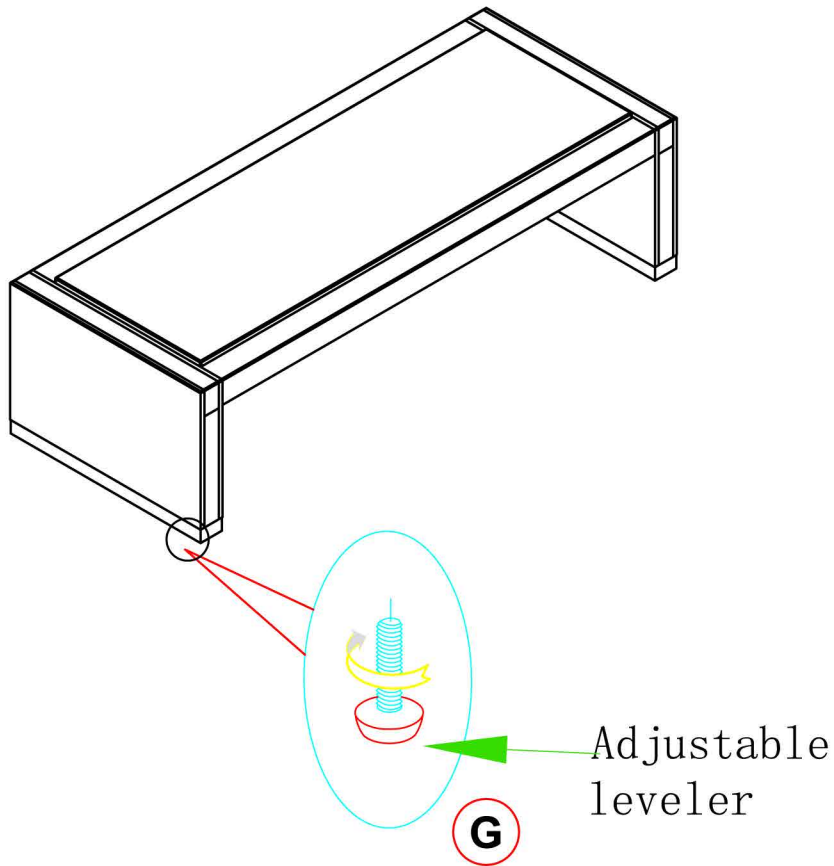

PARTS LIST / LISTE DES PIÈCES / LISTA DE PIEZAS

DESCRIPTION / LA DESCRIPTION / DESCRIPCIÓN :Cocktail Table/Table basse/Mesa de Cóctel

**A**

x1 Table Top  
x1 Dessus de table  
x1 Tablero de mesa

**B**\*

x2 Side Frame  
x2 Côté du cadre  
x2 Armazón lateral

**C**\*

x8 Bolt  
x8 Boulon  
x8 Perno

**D**\*

\* x8 Lock washer  
x8 Rondelle de blocage  
x8 Arandela de seguridad

**E**\*

\* x8 Flat Washer  
x8 Rondelle plate  
x8 Arandela plana

**F**\*

\* x1 Allen Wrench  
x1 Clé hexagonale  
x1 Llave Allen

**G**\*

\* x4 Adjustable leveler  
x4 Patin réglable  
x4 Nivelador ajustable

\* Replaceable Part

ASSEMBLY INSTRUCTIONS/ NOTICE DE MONTAGE/ INSTRUCCIONES DE MONTAJE

DESCRIPTION / LA DESCRIPCION / DESCRIPCIÓN :Cocktail Table/Table basse/Mesa de Cóctel

\* Replaceable Part

REPLACEABLE PART/ PARTIE REMPLACABLE/ PARTE REEMPLAZABLE

DESCRIPTION / LA DESCRIPCION / DESCRIPCIÓN :Cocktail Table/Table basse/Mesa de Cóctel

**G**

\* x4 RP301586-LEVE  
Adjustable leveler  
Patin réglable  
Nivelador ajustable