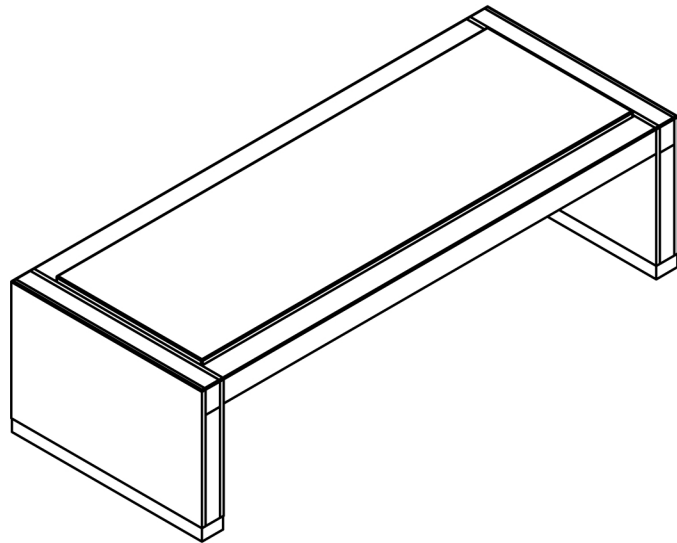

PARTS LIST / LISTE DES PIÈCES / LISTA DE PIEZAS

DESCRIPTION / LA DESCRIPTION / DESCRIPCIÓN :Cocktail Table/Table basse/Mesa de Cóctel

**A**

x1 Table Top  
x1 Dessus de table  
x1 Tablero de mesa

**B**\*

x2 Side Frame  
x2 Côté du cadre  
x2 Armazón lateral

**G**\*

\* x4 Adjustable leveler  
x4 Patin réglable  
x4 Nivelador ajustable

\* Replaceable Part

ASSEMBLY INSTRUCTIONS/ NOTICE DE MONTAGE/ INSTRUCCIONES DE MONTAJE

DESCRIPTION / LA DESCRIPCION / DESCRIPCIÓN :Cocktail Table/Table basse/Mesa de Cóctel

\* Replaceable Part

REPLACEABLE PART/ PARTIE REMPLACABLE/ PARTE REEMPLAZABLE

DESCRIPTION / LA DESCRIPCION / DESCRIPCIÓN :Cocktail Table/Table basse/Mesa de Cóctel

**G**

\* x4 RP301586-LEVE  
Adjustable leveler  
Patin réglable  
Nivelador ajustable