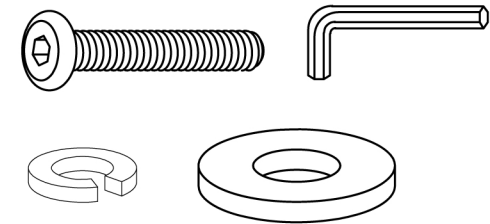

PARTS LIST / LISTE DES PIÈCES / LISTA DE PIEZAS

DESCRIPTION / LA DESCRIPTION / DESCRIPCIÓN :Cocktail Table/Table basse/Mesa de Cóctel

**A**

x1 Table Top  
x1 Dessus de table  
x1 Tablero de mesa

**B**\*

x2 Side Frame  
x2 Côté du cadre  
x2 Armazón lateral

**C**\*

x8 Bolt  
x8 Boulon  
x8 Perno

**D**\*

\* x8 Lock washer  
x8 Rondelle de blocage  
x8 Arandela de seguridad

**E**\*

\* x8 Flat Washer  
x8 Rondelle plate  
x8 Arandela plana

**F**\*

\* x1 Allen Wrench  
x1 Clé hexagonale  
x1 Llave Allen

**G**\*

\* x4 Adjustable leveler  
x4 Patin réglable  
x4 Nivelador ajustable

\* Replaceable Part

ASSEMBLY INSTRUCTIONS/ NOTICE DE MONTAGE/ INSTRUCCIONES DE MONTAJE

DESCRIPTION / LA DESCRIPCION / DESCRIPCIÓN :Cocktail Table/Table basse/Mesa de Cóctel

\* Replaceable Part

REPLACEABLE PART/ PARTIE REMPLACABLE/ PARTE REEMPLAZABLE

DESCRIPTION / LA DESCRIPCION / DESCRIPCIÓN :Cocktail Table/Table basse/Mesa de Cóctel

**G**

\* x4 RP301586-LEVE  
Adjustable leveler  
Patin réglable  
Nivelador ajustable