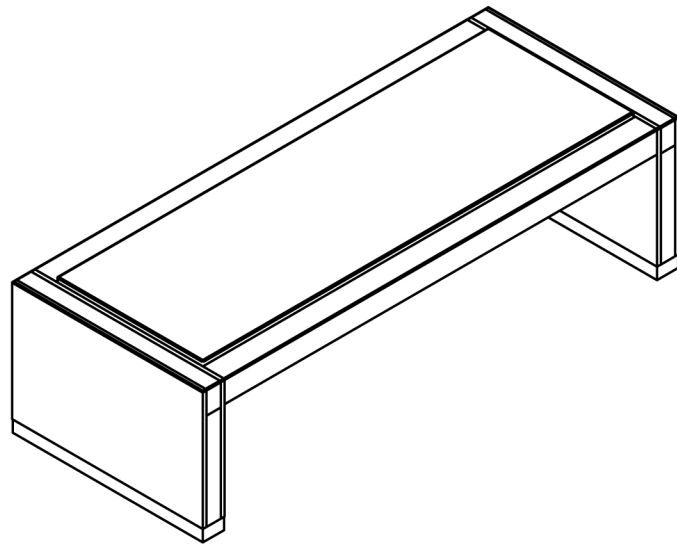

PARTS LIST / LISTE DES PIÈCES / LISTA DE PIEZAS

DESCRIPTION / LA DESCRIPTION / DESCRIPCIÓN :Cocktail Table/Table basse/Mesa de Cóctel

**A**

x1 Table Top  
x1 Dessus de table  
x1 Tablero de mesa

**B**\*

x2 Side Frame  
x2 Côté du cadre  
x2 Armazón lateral

**G**\*

\* x4 Adjustable leveler  
x4 Patin réglable  
x4 Nivelador ajustable

\* Replaceable Part

ASSEMBLY INSTRUCTIONS/ NOTICE DE MONTAGE/ INSTRUCCIONES DE MONTAJE

DESCRIPTION / LA DESCRIPCION / DESCRIPCIÓN :Cocktail Table/Table basse/Mesa de Cóctel

\* Replaceable Part

REPLACEABLE PART/ PARTIE REMPLACABLE/ PARTE REEMPLAZABLE

DESCRIPTION / LA DESCRIPCION / DESCRIPCIÓN :Cocktail Table/Table basse/Mesa de Cóctel

**G**

\* x4 RP301586-LEVE  
Adjustable leveler  
Patin réglable  
Nivelador ajustable