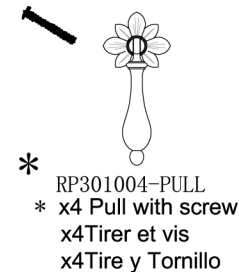

This is a permanent label. Do not remove!

* Replaceable Part

REPLACEABLE PART/ PARTIE REMPLACABLE/ PARTE REEMPLAZABLE

DESCRIPTION/LA DESCRIPCION/DESCRIPCIÓN :Entertainment Credenza/
Bahut de divertissement murale/Aparador de entretenimiento