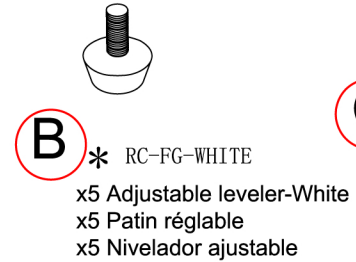

B *

x5 Adjustable leveler-White
x5 Patin réglable
x5 Nivelador ajustable

C *

x1 Tipping restraint
x1 Liste des pièces de quincaillerie antibasculement
x1 Abrazadera antivuelco

D *

x16 Shelf Supports
x16 Supports Pour Tablette
x16 Soporte De Las Repisas

This is a permanent label. Do not remove!

* Replaceable Part

REPLACEABLE PART/ PARTIE REMPLACABLE/ PARTE REEMPLAZABLE

DESCRIPTION/LA DESCRIPCION/DESCRIPCIÓN :Entertainment Credenza/
Bahut de divertissement murale/Aparador de entretenimiento