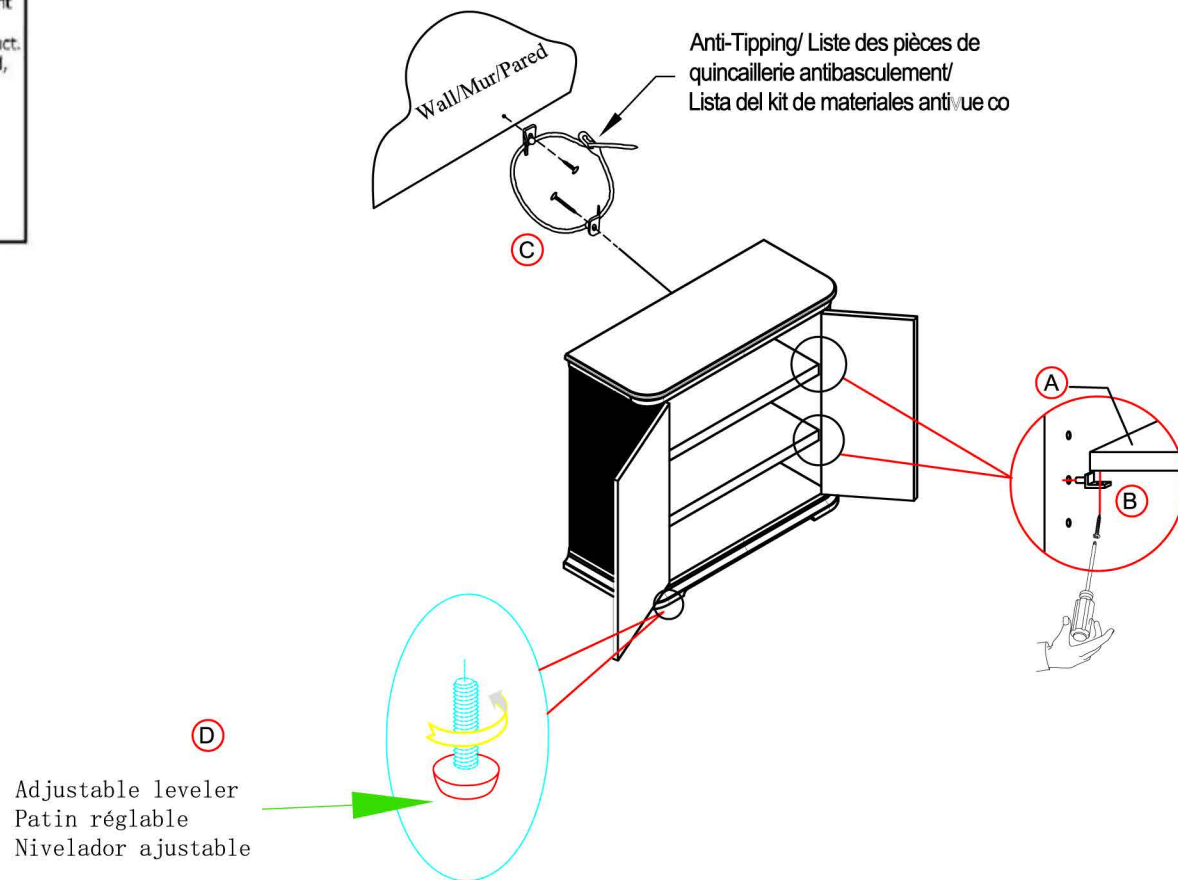

(A) \*

x2 Adjustable Shelf  
x2 Tablette ajustable  
x2 Estante ajustable

(B) \*

x8 29\*29\*13mm Shelf Supports  
x8 Supports Pour Tablette  
x8 Soporte De Las Repisas

(C) \*

x1 Tipping restraint  
x1 Liste des pièces de quincaillerie antibasculement  
x1 Abrazadera antivuelco

(D) \*

x4 Adjustable leveler  
x4 Patin réglable  
x4 Nivelador ajustable

\* Replaceable Part

# ASSEMBLY INSTRUCTIONS/ NOTICE DE MONTAGE/ INSTRUCCIONES DE MONTAJE

DESCRIPTION / LA DESCRIPCION / DESCRIPCIÓN :Reeded Door Chest/Commode avec porte/  
Cómoda con puertas

<b>WARNING</b>	
	<b>Children have died from furniture tipover. To reduce the risk of furniture tipover:</b>
	<ul style="list-style-type: none"><li>• ALWAYS install tipover restraint provided.</li><li>• NEVER put a TV on this product.</li><li>• NEVER allow children to stand, climb or hang on drawers, doors, or shelves.</li><li>• NEVER open more than one drawer at a time.</li><li>• Place heaviest items in the lowest drawers.</li></ul>
<i>This is a permanent label. Do not remove!</i>	

\* Replaceable Part

REPLACEABLE PART/ PARTIE REMPLACABLE/ PARTE REEMPLAZABLE

DESCRIPTION / LA DESCRIPCION / DESCRIPCIÓN : Reeded Door Chest/Commode avec porte/  
Cómoda con puertas

- (A)** \* RP301644-SHELF  
x2 Adjustable Shelf  
x2 Tablette ajustable  
x2 Estante ajustable