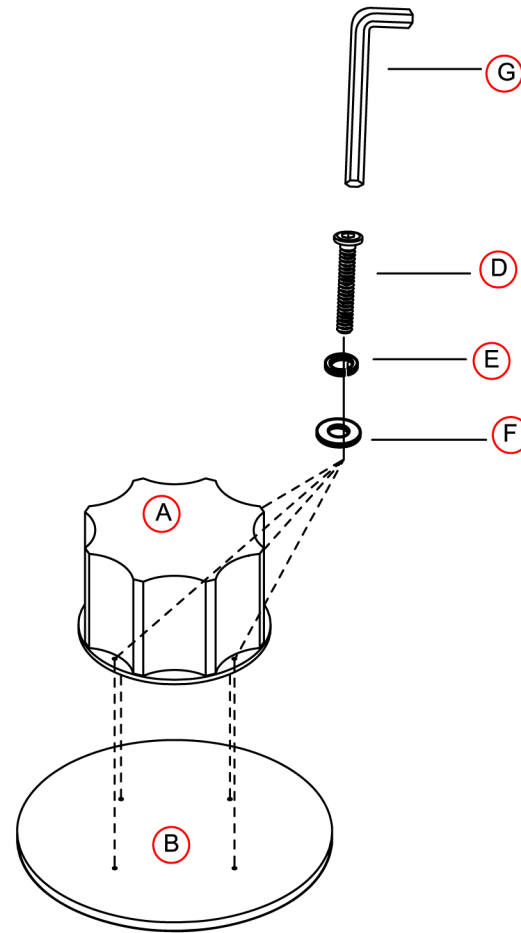

PARTS LIST / LISTE DES PIÈCES / LISTA DE PIEZAS

DESCRIPTION/LA DESCRIPCION/DESCRIPCIÓN :Round Cocktail Table/Table basse/Mesa de Cóctel

**A**  
x1 Table Base  
x1 Base de table  
x1 Base de mesa

**B**  
x1 Table Top  
x1 Dessus de table  
x1 Tablero de mesa

**C** \*  
x4 Adjustable leveler  
x4 Patin réglable  
x4 Nivelador ajustable

**D** \*  
x4 Bolt  
x4 Boulon  
x4 Perno

**E** \*  
x4 Lock washer  
x4 Rondelle de blocage  
x4 Arandela de seguridad

**F** \*  
x4 Flat Washer  
x4 Rondelle plate  
x4 Arandela plana

**G** \*  
x1 Allen Wrench  
x1 Clé hexagonale  
x1 Llave Allen

\* Replaceable Part

ASSEMBLY INSTRUCTIONS/ NOTICE DE MONTAGE/ INSTRUCCIONES DE MONTAJE

DESCRIPTION/LA DESCRIPCION/DESCRIPCION :Round Cocktail Table/Table basse/Mesa de Cóctel

Adjustable leveler  
Patin réglable  
Nivelador ajustable

\* Replaceable Part

REPLACEABLE PART/ PARTIE REMPLACABLE/ PARTE REEMPLAZABLE

DESCRIPTION/LA DESCRIPCION/DESCRIPCIÓN :Round Cocktail Table/Table basse/Mesa de Cóctel