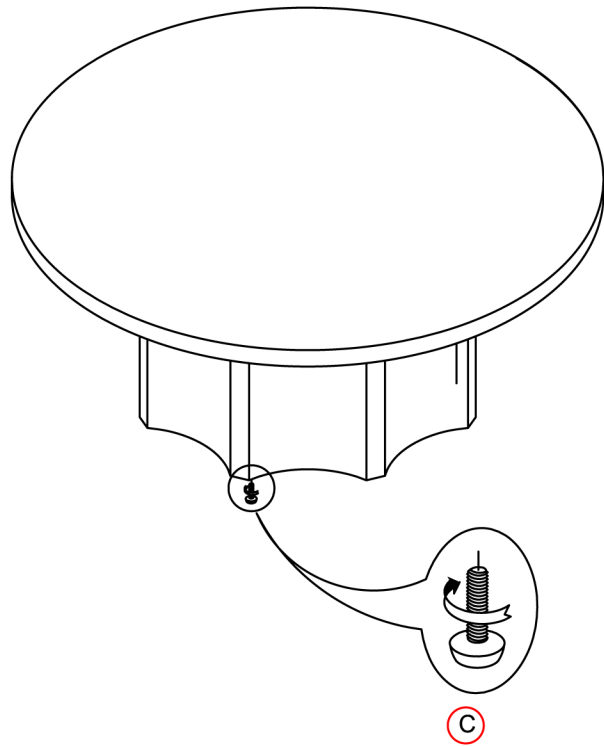

PARTS LIST / LISTE DES PIÈCES / LISTA DE PIEZAS

DESCRIPTION/LA DESCRIPCION/DESCRIPCIÓN :Round Cocktail Table/Table basse/Mesa de Cóctel

**A**  
x1 Table Base  
x1 Base de table  
x1 Base de mesa

**B**  
x1 Table Top  
x1 Dessus de table  
x1 Tablero de mesa

**C** \*  
x4 Adjustable leveler  
x4 Patin réglable  
x4 Nivelador ajustable

**D** \*  
x4 Bolt  
x4 Boulon  
x4 Perno

**E** \*  
x4 Lock washer  
x4 Rondelle de blocage  
x4 Arandela de seguridad

**F** \*  
x4 Flat Washer  
x4 Rondelle plate  
x4 Arandela plana

**G** \*  
x1 Allen Wrench  
x1 Clé hexagonale  
x1 Llave Allen

\* Replaceable Part

ASSEMBLY INSTRUCTIONS/ NOTICE DE MONTAGE/ INSTRUCCIONES DE MONTAJE

DESCRIPTION/LA DESCRIPCION/DESCRIPCION :Round Cocktail Table/Table basse/Mesa de Cóctel

Adjustable leveler  
Patin réglable  
Nivelador ajustable

\* Replaceable Part

REPLACEABLE PART/ PARTIE REMPLACABLE/ PARTE REEMPLAZABLE

DESCRIPTION/LA DESCRIPCION/DESCRIPCIÓN :Round Cocktail Table/Table basse/Mesa de Cóctel