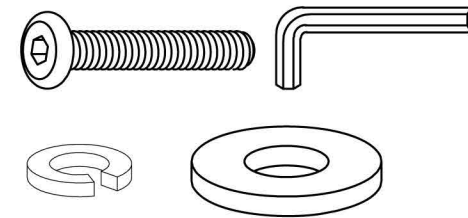

Hardware Kit
Liste des pièces de quincaillerie
Lista del materiales

* Replaceable Part