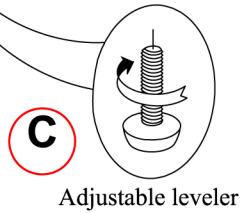

PARTS LIST / LISTE DES PIÈCES / LISTA DE PIEZAS

DESCRIPTION / LA DESCRIPTION / DESCRIPCIÓN :Cocktail Table/Table basse/Mesa de Cóctel

A1 *
x1 Metal frame
x1 Cadre en métal
x1 Armazón de metal

B *
x1 Bottom frame
x1 cadre inférieur
x1 marco inferior

F *
x6 Flat Washer
x6 Rondelle plate
x6 Arandela plana

G *
x1 Allen Wrench
x1 Clé hexagonale
x1 Llave Allen

H *
x14 Screw
x14 Vis
x14 Tornillo

* Replaceable Part

* Replaceable Part

REPLACEABLE PART/ PARTIE REMPLACABLE/ PARTE REEMPLAZABLE

DESCRIPTION / LA DESCRIPCION / DESCRIPCIÓN :Cocktail Table/Table basse/Mesa de Cóctel

* x1 RP301589-MFRAME
Metal frame
Cadre en métal
Armazón de metal

* x1 RP301589-BFRAME
Bottom frame
cadre inférieur
marco inferior