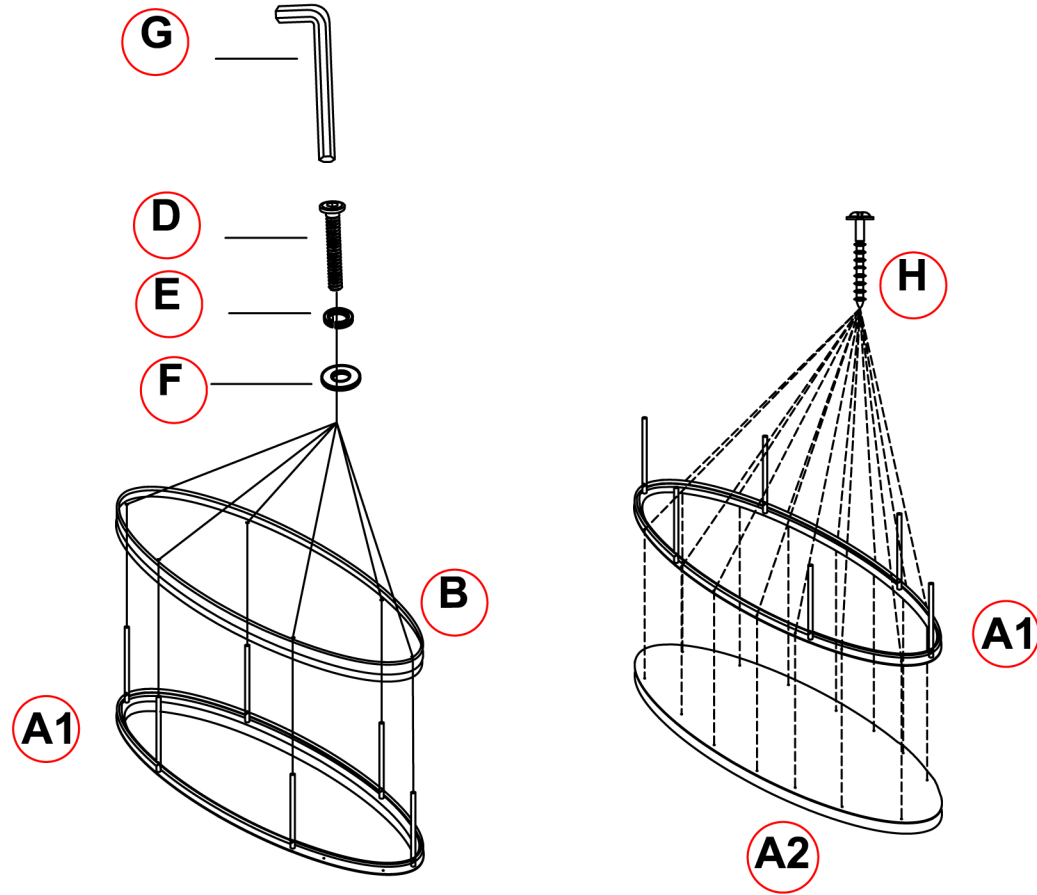

PARTS LIST / LISTE DES PIÈCES / LISTA DE PIEZAS

DESCRIPTION / LA DESCRIPTION / DESCRIPCIÓN :Cocktail Table/Table basse/Mesa de Cóctel

A1 *
x1 Metal frame
x1 Cadre en métal
x1 Armazón de metal

B *
x1 Bottom frame
x1 cadre inférieur
x1 marco inferior

C *
x4 Adjustable leveler
x4 Patin réglable
x4 Nivelador ajustable

D *
x6 Bolt
x6 Boulon
x6 Perno

A2
x1 Table Top
x1 Dessus de table
x1 Tablero de mesa

E *
x6 Lock washer
x6 Rondelle de blocage
x6 Arandela de seguridad

F *
x6 Flat Washer
x6 Rondelle plate
x6 Arandela plana

G *
x1 Allen Wrench
x1 Clé hexagonale
x1 Llave Allen

H *
x14 Screw
x14 Vis
x14 Tornillo

* Replaceable Part

* Replaceable Part

REPLACEABLE PART/ PARTIE REMPLACABLE/ PARTE REEMPLAZABLE

DESCRIPTION / LA DESCRIPCION / DESCRIPCIÓN :Cocktail Table/Table basse/Mesa de Cóctel

* x1 RP301589-MFRAME
Metal frame
Cadre en métal
Armazón de metal

* x1 RP301589-BFRAME
Bottom frame
cadre inférieur
marco inferior