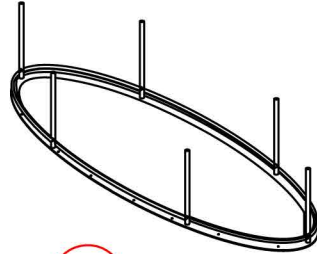

PARTS LIST / LISTE DES PIÈCES / LISTA DE PIEZAS

DESCRIPTION / LA DESCRIPTION / DESCRIPCIÓN :Cocktail Table/Table basse/Mesa de Cóctel

A1 *
x1 Metal frame
x1 Cadre en métal
x1 Armazón de metal

B *
x1 Bottom frame
x1 cadre inférieur
x1 marco inferior

C *
x4 Adjustable leveler
x4 Patin réglable
x4 Nivelador ajustable

D *
x6 Bolt
x6 Boulon
x6 Perno

A2
x1 Table Top
x1 Dessus de table
x1 Tablero de mesa

E *
x6 Lock washer
x6 Rondelle de blocage
x6 Arandela de seguridad

F *
x6 Flat Washer
x6 Rondelle plate
x6 Arandela plana

G *
x1 Allen Wrench
x1 Clé hexagonale
x1 Llave Allen

H *
x14 Screw
x14 Vis
x14 Tornillo

* Replaceable Part

* Replaceable Part

REPLACEABLE PART/ PARTIE REMPLACABLE/ PARTE REEMPLAZABLE