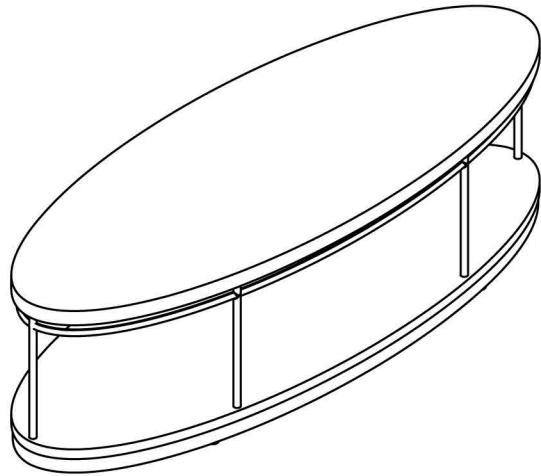

PARTS LIST / LISTE DES PIÈCES / LISTA DE PIEZAS

DESCRIPTION / LA DESCRIPTION / DESCRIPCIÓN :Cocktail Table/Table basse/Mesa de Cóctel

A1 *
x1 Metal frame
x1 Cadre en métal
x1 Armazón de metal

B *
x1 Bottom frame
x1 cadre inférieur
x1 marco inferior

C *
x4 Adjustable leveler
x4 Patin réglable
x4 Nivelador ajustable

D *
x6 Bolt
x6 Boulon
x6 Perno

A2
x1 Table Top
x1 Dessus de table
x1 Tablero de mesa

E *
x6 Lock washer
x6 Rondelle de blocage
x6 Arandela de seguridad

F *
x6 Flat Washer
x6 Rondelle plate
x6 Arandela plana

G *
x1 Allen Wrench
x1 Clé hexagonale
x1 Llave Allen

H *
x14 Screw
x14 Vis
x14 Tornillo

* Replaceable Part

* Replaceable Part

REPLACEABLE PART/ PARTIE REMPLACABLE/ PARTE REEMPLAZABLE

DESCRIPTION / LA DESCRIPCION / DESCRIPCIÓN :Cocktail Table/Table basse/Mesa de Cóctel

* x1 RP301589-MFRAME
Metal frame
Cadre en métal
Armazón de metal

* x1 RP301589-BFRAME
Bottom frame
cadre inférieur
marco inferior