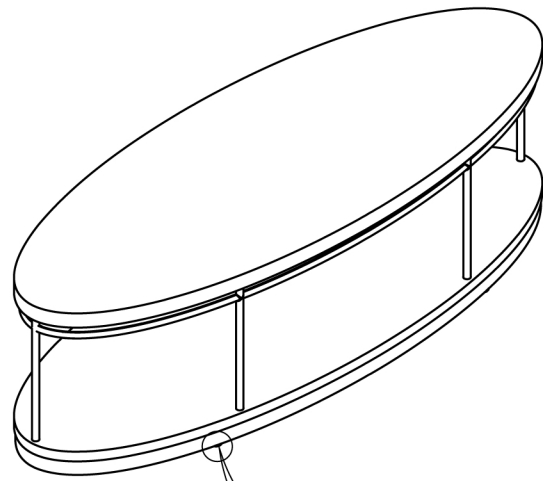

PARTS LIST / LISTE DES PIÈCES / LISTA DE PIEZAS

DESCRIPTION / LA DESCRIPTION / DESCRIPCIÓN :Cocktail Table/Table basse/Mesa de Cóctel

A1 *
x1 Metal frame
x1 Cadre en métal
x1 Armazón de metal

B *
x1 Bottom frame
x1 cadre inférieur
x1 marco inferior

C *
x4 Adjustable leveler
x4 Patin réglable
x4 Nivelador ajustable

D *
x6 Bolt
x6 Boulon
x6 Perno

A2
x1 Table Top
x1 Dessus de table
x1 Tablero de mesa

E *
x6 Lock washer
x6 Rondelle de blocage
x6 Arandela de seguridad

F *
x6 Flat Washer
x6 Rondelle plate
x6 Arandela plana

G *
x1 Allen Wrench
x1 Clé hexagonale
x1 Llave Allen

H *
x14 Screw
x14 Vis
x14 Tornillo

* Replaceable Part

* Replaceable Part

REPLACEABLE PART/ PARTIE REMPLACABLE/ PARTE REEMPLAZABLE

DESCRIPTION / LA DESCRIPCION / DESCRIPCIÓN :Cocktail Table/Table basse/Mesa de Cóctel

* x1 RP301589-MFRAME
Metal frame
Cadre en métal
Armazón de metal

* x1 RP301589-BFRAME
Bottom frame
cadre inférieur
marco inferior