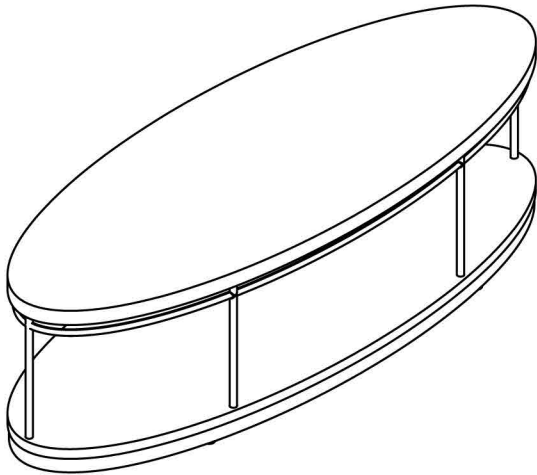

PARTS LIST / LISTE DES PIÈCES / LISTA DE PIEZAS

DESCRIPTION / LA DESCRIPTION / DESCRIPCIÓN :Cocktail Table/Table basse/Mesa de Cóctel

A1 *
x1 Metal frame
x1 Cadre en métal
x1 Armazón de metal

B *
x1 Bottom frame
x1 cadre inférieur
x1 marco inferior

C *
x4 Adjustable leveler
x4 Patin réglable
x4 Nivelador ajustable

D *
x6 Bolt
x6 Boulon
x6 Perno

A2
x1 Table Top
x1 Dessus de table
x1 Tablero de mesa

E *
x6 Lock washer
x6 Rondelle de blocage
x6 Arandela de seguridad

F *
x6 Flat Washer
x6 Rondelle plate
x6 Arandela plana

G *
x1 Allen Wrench
x1 Clé hexagonale
x1 Llave Allen

H *
x14 Screw
x14 Vis
x14 Tornillo

* Replaceable Part

* Replaceable Part

REPLACEABLE PART/ PARTIE REMPLACABLE/ PARTE REEMPLAZABLE

DESCRIPTION / LA DESCRIPCION / DESCRIPCIÓN :Cocktail Table/Table basse/Mesa de Cóctel

* x1 RP301589-MFRAME
Metal frame
Cadre en métal
Armazón de metal

* x1 RP301589-BFRAME
Bottom frame
cadre inférieur
marco inferior