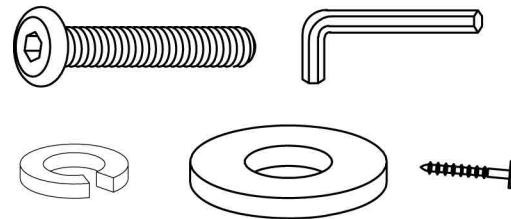

PARTS LIST / LISTE DES PIÈCES / LISTA DE PIEZAS

DESCRIPTION / LA DESCRIPTION / DESCRIPCIÓN :Cocktail Table/Table basse/Mesa de Cóctel

A1 *
x1 Metal frame
x1 Cadre en métal
x1 Armazón de metal

B *
x1 Bottom frame
x1 cadre inférieur
x1 marco inferior

F *
x6 Flat Washer
x6 Rondelle plate
x6 Arandela plana

G *
x1 Allen Wrench
x1 Clé hexagonale
x1 Llave Allen

H *
x14 Screw
x14 Vis
x14 Tornillo

* Replaceable Part

* Replaceable Part

REPLACEABLE PART/ PARTIE REMPLACABLE/ PARTE REEMPLAZABLE

DESCRIPTION / LA DESCRIPCION / DESCRIPCIÓN :Cocktail Table/Table basse/Mesa de Cóctel

* x1 RP301589-MFRAME
Metal frame
Cadre en métal
Armazón de metal

* x1 RP301589-BFRAME
Bottom frame
cadre inférieur
marco inferior

* x4 RP301589-LEVE
Adjustable leveler
Patin réglable
Nivelador ajustable

* x1 RP301589-HWKIT
Hardware Kit
Liste des pièces de quincaillerie
Lista del materiales

* Replaceable Part