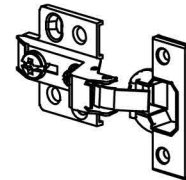

- B** * RP301011-SHELFM
x2 Adjustable Middle Shelf
x2 Tablette ajustable
x2 Estante ajustable

- E** * RC-FG-BLACK
x5 Adjustable leveler-Black
x5 Patin réglable
x5 Nivelador ajustable

- * RP301011-OUTLET
* x1 Power Outlet
x1 Prise de courant
x1 Enchufe

- D**
* RC-ANTI-TIP
x1 Tipping restraint
x1 Liste des pièces de quincaillerie antibasculement
x1 Abrazadera antivuelco

- * RP301011-CHINGE
* x6 Center Door Hinge
x6 Charnière de porte
x6 Bisagra de la puerta

- * RP301011-CATCH
* x4 Door Catch
Catch de aimant
Captura de imá

- * RP301011-SUPP
* x16 Shelf Supports
x16 Supports Pour Tablette
x16 Soporte De Las Repisas

- * RP301011-SHINGE
* x6 Side Door Hinge
x6 Charnière de porte
x6 Bisagra de la puerta