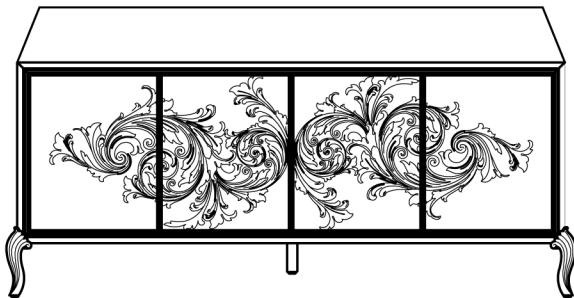

PARTS LIST / LISTE DES PIÈCES / LISTA DE PIEZAS

DESCRIPTION/LA DESCRIPCION/DESCRIPCIÓN :Media Console/Console multimédia/Módulo de consola

A *

x2 Adjustable Side Shelf
x2 Tablette ajustable
x2 Estante ajustable

E *

x5 Adjustable leveler-Black
x5 Patin réglable
x5 Nivelador ajustable

* Replaceable Part

ASSEMBLY INSTRUCTIONS/ NOTICE DE MONTAGE/ INSTRUCCIONES DE MONTAJE

DESCRIPTION/LA DESCRIPCION/DESCRIPCIÓN :Media Console/Console multimédia/Módulo de consola

* Replaceable Part

REPLACEABLE PART/ PARTIE REMPLACABLE/ PARTE REEMPLAZABLE

DESCRIPTION/LA DESCRIPCION/DESCRIPCION :Media Console/Console multimédia/Módulo de consola

- A** * RP301011-SHELFS
x2 Adjustable Side Shelf
x2 Tablette ajustable
x2 Estante ajustable