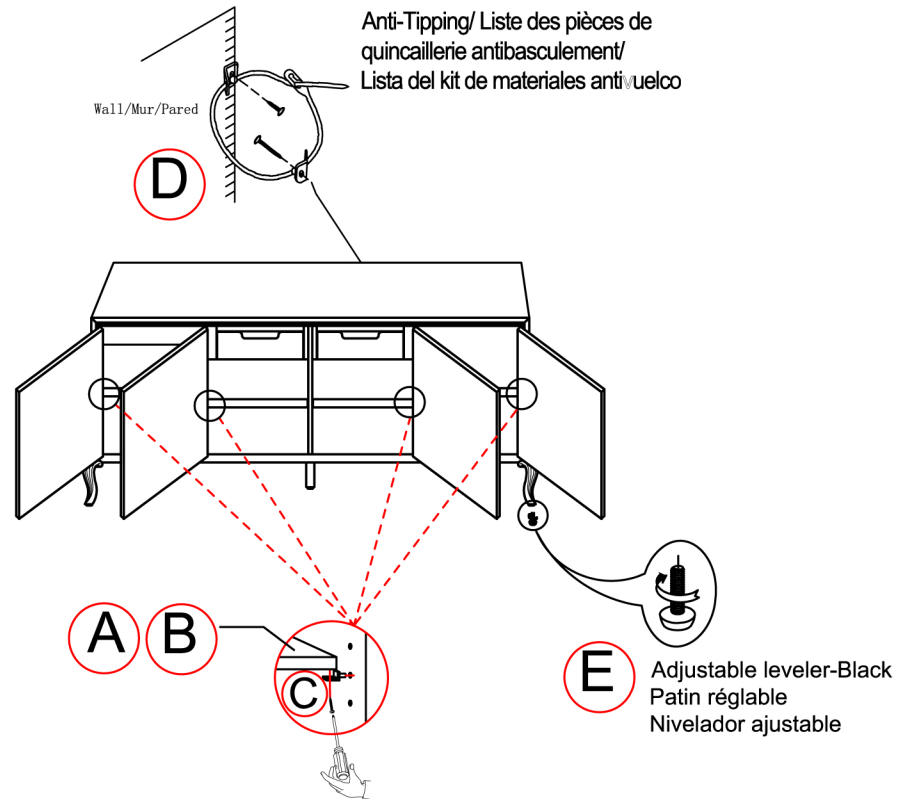

PARTS LIST / LISTE DES PIÈCES / LISTA DE PIEZAS

DESCRIPTION/LA DESCRIPCION/DESCRIPCIÓN :Media Console/Console multimédia/Módulo de consola

A *

x2 Adjustable Side Shelf
x2 Tablette ajustable
x2 Estante ajustable

B *

x2 Adjustable Middle Shelf
x2 Tablette ajustable
x2 Estante ajustable

C *

x16 Shelf Supports
x16 Supports Pour Tablette
x16 Soporte De Las Repisas

D *

x1 Tipping restraint
x1 Liste des pièces de quincaillerie antibasculement
x1 Abrazadera antivuelco

E *

x5 Adjustable leveler-Black
x5 Patin réglable
x5 Nivelador ajustable

* Replaceable Part

ASSEMBLY INSTRUCTIONS/ NOTICE DE MONTAGE/ INSTRUCCIONES DE MONTAJE

DESCRIPTION/LA DESCRIPCION/DESCRIPCIÓN :Media Console/Console multimédia/Módulo de consola

* Replaceable Part

REPLACEABLE PART/ PARTIE REMPLACABLE/ PARTE REEMPLAZABLE

DESCRIPTION/LA DESCRIPCION/DESCRIPCION :Media Console/Console multimédia/Módulo de consola

- A** * RP301011-SHELFS
x2 Adjustable Side Shelf
x2 Tablette ajustable
x2 Estante ajustable