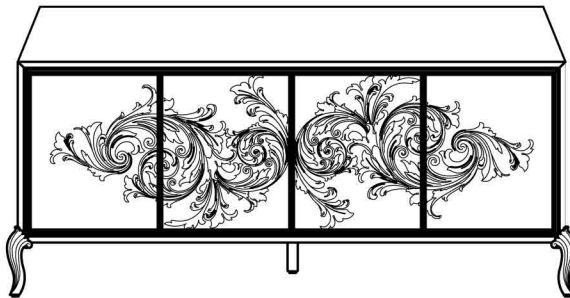

- * RP301011-CATCH
* x4 Door Catch
Catch de aimant
Captura de imá

- * RP301011-SUPP
* x16 Shelf Supports
x16 Supports Pour Tablette
x16 Soporte De Las Repisas

- * RP301011-SHINGE
* x6 Side Door Hinge
x6 Charnière de porte
x6 Bisagra de la puerta