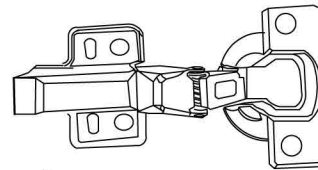

1. RP301011-CHINGE
   * x6 Center Door Hinge
   x6 Charnière de porte
   x6 Bisagra de la puerta

1. RP301011-CATCH
   * x4 Door Catch
   Catch de aimant
   Captura de imá

1. RP301011-SUPP
   * x16 Shelf Supports
   x16 Supports Pour Tablette
   x16 Soporte De Las Repisas