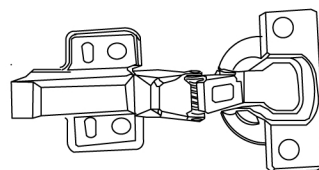

REPLACEABLE PART/ PARTIE REMPLACABLE/ PARTE REEMPLAZABLE

DESCRIPTION / LA DESCRIPCION / DESCRIPCIÓN :Copper Bar/Cabinet-cellier /Mueble bar

A * RP301508-WSHELF
 x3 Adjustable Shelf
 x3 Tablette ajustable
 x3 Estante ajustable

B * RP301508-SHELFA
 x2 806*217*8mm Glass Shelf A
 x2 Étagère en verre
 x2 Estante de vidrio

C * RP301508-SHELFB
 x1 1227*407*10mm Glass Shelf B
 x1 Étagère en verre
 x21 Estante de vidrio

D * RP301508-TOP
 x1 1143*322*5mm Glass top
 x1 Étagère en verre
 x21 Estante de vidrio