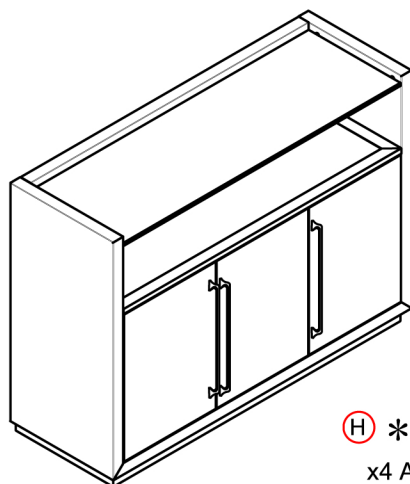

H * RP301508-LEVE
x4 Adjustable leveler
x4 Patin réglable
x4 Nivelador ajustable

I * RC-ANTI-TIP
x1 Tipping restraint
x1 Liste des pièces de quincaillerie antibasculement
x1 Abrazadera antivuelco

E * RP301508-SUPPA
x8 29*29*13mm Shelf Supports A
x8 Supports Pour Tablette
x8 Soporte De Las Repisas

* x3 RP301508-PULL
Pull with screw
Tirer et vis
Tire y Tornillo

* x3 RP301508-CATCH
Door Catch
Catch de aimant
Captura de imán

* Replaceable Part