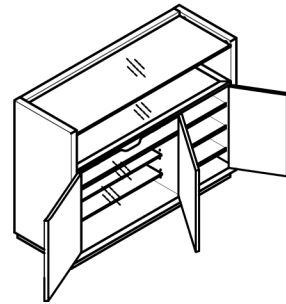

PARTS LIST / LISTE DES PIÈCES / LISTA DE PIEZAS

DESCRIPTION / LA DESCRIPCION / DESCRIPCIÓN :Copper Bar/Cabinet-cellier /Mueble bar

x1 Copper Bar
x1 Cabinet-cellier
x1 Mueble bar

(A) *
x3 Adjustable Shelf
x3 Tablette ajustable
x3 Estante ajustable

(B) *
x2 806*217*8mm Glass Shelf A
x2 Étagère en verre
x2 Estante de vidrio

(C) *
x1 1227*407*10mm Glass Shelf B
x1 Étagère en verre
x21 Estante de vidrio

(D) *
x1 1143*322*5mm Glass Top
x1 Étagère en verre
x21 Estante de vidrio

(E) *
x8 29*29*13mm Shelf Supports A
x8 Supports Pour Tablette
x8 Soporte De Las Repisas

(F) *
x12 Shelf Supports B
x12 Supports Pour Tablette
12 Soporte De Las Repisas

(G) *
x4 U shape Shelf Supports C
x4 Supports Pour Tablette
x4 Soporte De Las Repisas

REPLACEABLE PART/ PARTIE REMPLACABLE/ PARTE REEMPLAZABLE

DESCRIPTION / LA DESCRIPCION / DESCRIPCIÓN :Copper Bar/Cabinet-cellier /Mueble bar

A * RP301508-WSHELF
 x3 Adjustable Shelf
 x3 Tablette ajustable
 x3 Estante ajustable