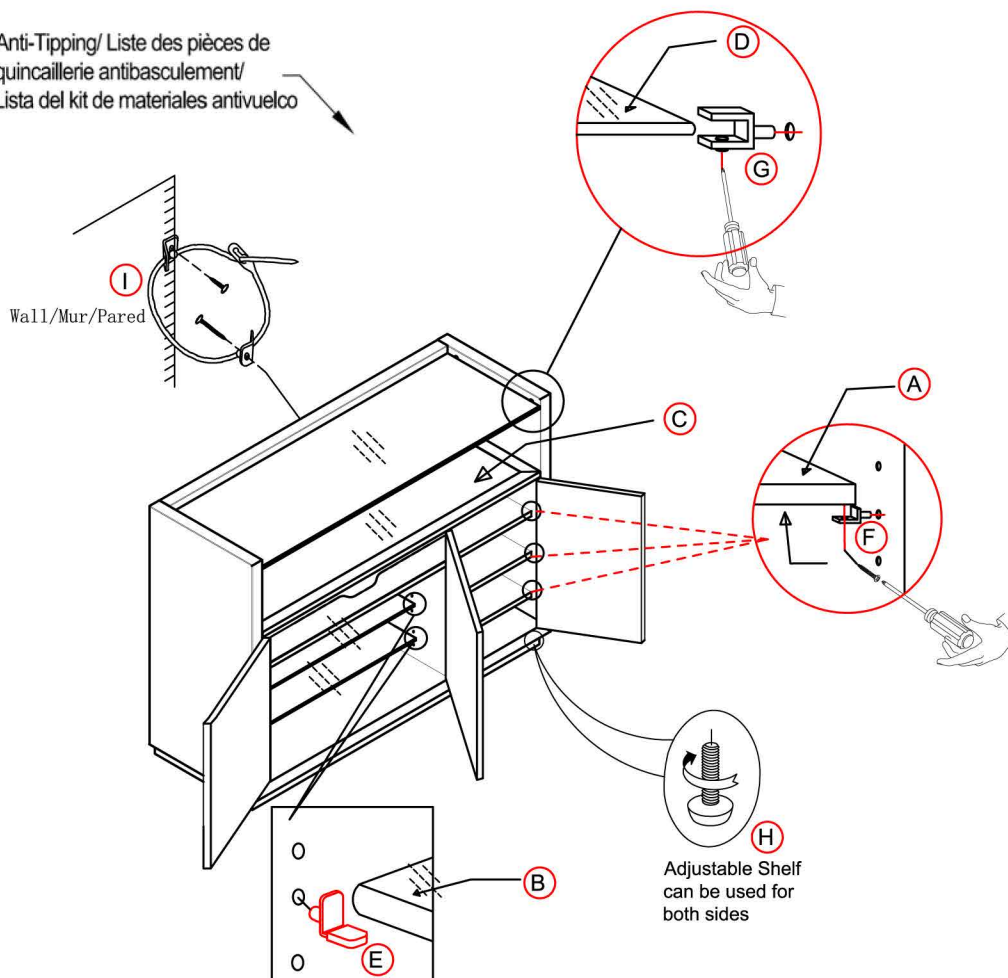

PARTS LIST / LISTE DES PIÈCES / LISTA DE PIEZAS

DESCRIPTION / LA DESCRIPCION / DESCRIPCIÓN :Copper Bar/Cabinet-cellier /Mueble bar

x1 Copper Bar
x1 Cabinet-cellier
x1 Mueble bar

(A) *
x3 Adjustable Shelf
x3 Tablette ajustable
x3 Estante ajustable

(H) *
x4 Adjustable leveler
x4 Patin réglable
x4 Nivelador ajustable

(I) *
x1 Tipping restraint
x1 Liste des pièces de quincaillerie antibasculement
x1 Abrazadera antivuelco

* Replaceable Part

ASSEMBLY INSTRUCTIONS/ NOTICE DE MONTAGE/ INSTRUCCIONES DE MONTAJE

DESCRIPTION / LA DESCRIPCION / DESCRIPCIÓN :Copper Bar/Cabinet-cellier /Mueble bar

Anti-Tipping/ Liste des pièces de quincaillerie antibasculement/
Lista del kit de materiales antivuelco

* Replaceable Part

REPLACEABLE PART/ PARTIE REMPLACABLE/ PARTE REEMPLAZABLE

DESCRIPTION / LA DESCRIPCION / DESCRIPCIÓN :Copper Bar/Cabinet-cellier /Mueble bar

A * RP301508-WSHELF
 x3 Adjustable Shelf
 x3 Tablette ajustable
 x3 Estante ajustable