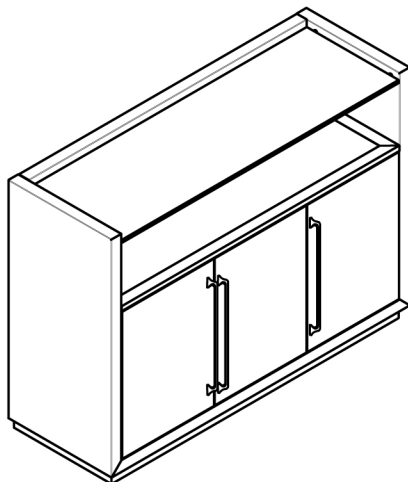

PARTS LIST / LISTE DES PIÈCES / LISTA DE PIEZAS

DESCRIPTION / LA DESCRIPCION / DESCRIPCIÓN :Copper Bar/Cabinet-cellier /Mueble bar

x1 Copper Bar
x1 Cabinet-cellier
x1 Mueble bar

(A) *
x3 Adjustable Shelf
x3 Tablette ajustable
x3 Estante ajustable

(B) *
x2 806*217*8mm Glass Shelf A
x2 Étagère en verre
x2 Estante de vidrio

(C) *
x1 1227*407*10mm Glass Shelf B
x1 Étagère en verre
x21 Estante de vidrio

(D) *
x1 1143*322*5mm Glass Top
x1 Étagère en verre
x21 Estante de vidrio

REPLACEABLE PART/ PARTIE REMPLACABLE/ PARTE REEMPLAZABLE

DESCRIPTION / LA DESCRIPCION / DESCRIPCIÓN :Copper Bar/Cabinet-cellier /Mueble bar

A * RP301508-WSHELF
 x3 Adjustable Shelf
 x3 Tablette ajustable
 x3 Estante ajustable