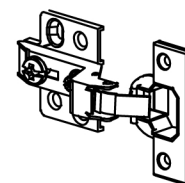

REPLACEABLE PART/ PARTIE REMPLACABLE/ PARTE REEMPLAZABLE

DESCRIPTION / LA DESCRIPCION / DESCRIPCIÓN :Copper Bar/Cabinet-cellier /Mueble bar

A * RP301508-WSHELF
 x3 Adjustable Shelf
 x3 Tablette ajustable
 x3 Estante ajustable

B * RP301508-SHELFA
 x2 806*217*8mm Glass Shelf A
 x2 Étagère en verre
 x2 Estante de vidrio

C * RP301508-SHELFB
 x1 1227*407*10mm Glass Shelf B
 x1 Étagère en verre
 x21 Estante de vidrio

D * RP301508-TOP
 x1 1143*322*5mm Glass top
 x1 Étagère en verre
 x21 Estante de vidrio

* x2 RP301508-HINGEC
 Center Door Hinge
 Charnière de porte
 Bisagra de la puerta

* x4 RP301508-HINGES
 Side Door Hinge
 Charnière de porte
 Bisagra de la puerta

F * RP301508-SUPPB
 x12 Shelf Supports B
 x12 Supports Pour Tablette
 12 Soporte De Las Repisas