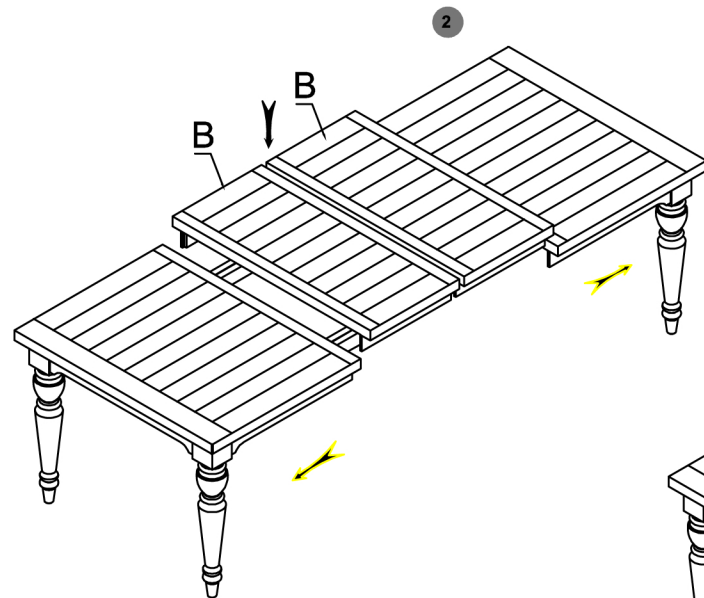

A

- x1 Tabel Top
- x1 Dessus de table
- x1 Tablero de mesa

B

- x2 Table Leaf
- x2 Panneau de table
- x2 Extensión

C

- x4 Table Legs *
- x4 Patte de table *
- x4 Pata de mesa *

D

- x8 Flat Washer Ø5/16" x19x2mm *
- x8 Rondelle plate Ø5/16" x19x2mm
- x8 Arandela plana Ø5/16" x19x2mm

E

- x8 Lock washer Ø5/16" *
- x8 Rondelle de blocage Ø5/16"
- x8 Arandela de Seguridad Ø5/16"

F

- x8 Hex nut 12*12*6 mm *
- x8 Écrou hexagonal 12*12*6 mm
- x8 Tuerca hexagona 12*12*6 mm

G

- x1 Open Wrench Ø5/16" *
- x1 Clé à fourche Ø5/16"
- x1 Llave de boca Ø5/16"

* Replaceable Part

* Replaceable Part

x4 S786-131-LEG-Table Legs *
 Patte de table
 Pata de mesa

x1 S786-131-HWKIT-Hardware kit list *
 Liste des pièces de quincaillerie
 Lista del kit de materiales

* Replaceable Part