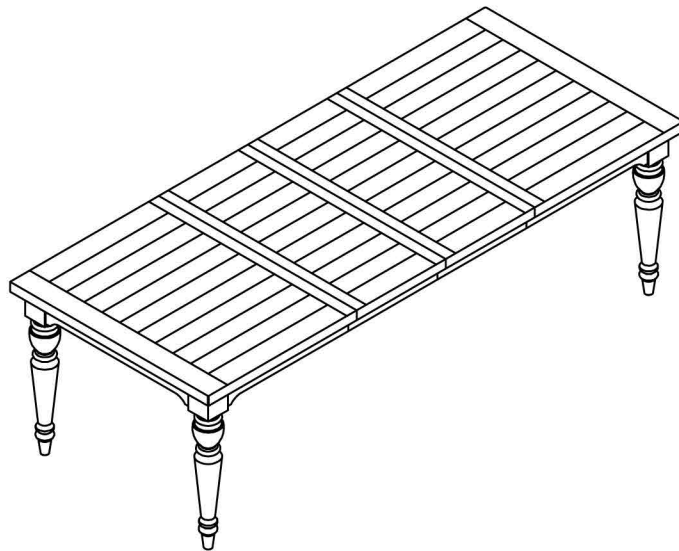

A

- x1 Tabel Top
- x1 Dessus de table
- x1 Tablero de mesa

B

- x2 Table Leaf
- x2 Panneau de table
- x2 Extensión

C

- x4 Table Legs *
- x4 Patte de table *
- x4 Pata de mesa *

D

- x8 Flat Washer Ø5/16" x19x2mm *
- x8 Rondelle plate Ø5/16" x19x2mm
- x8 Arandela plana Ø5/16" x19x2mm

* Replaceable Part

* Replaceable Part

x4 S786-131-LEG-Table Legs *
 Patte de table
 Pata de mesa

x1 S786-131-HWKIT-Hardware kit list *
 Liste des pièces de quincaillerie
 Lista del kit de materiales

* Replaceable Part