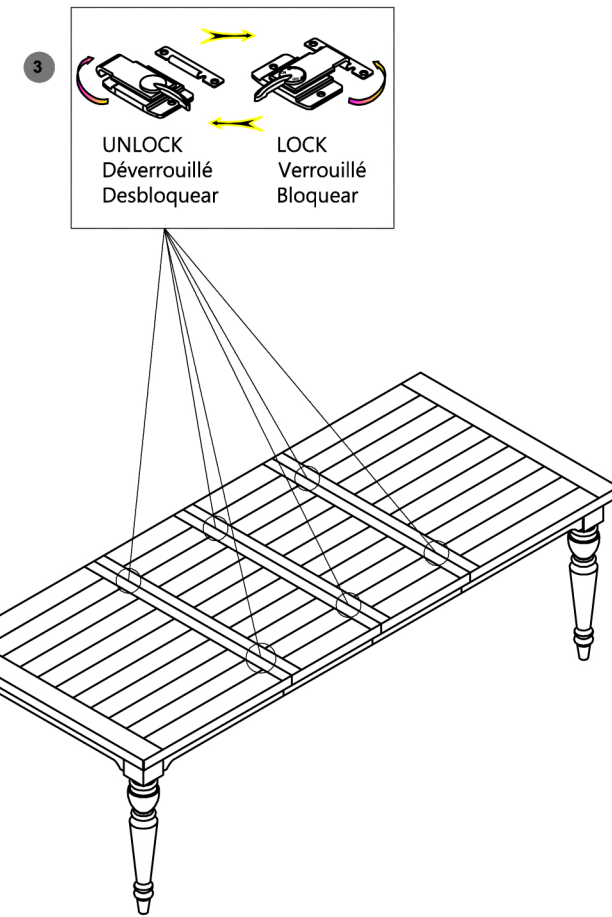

A

- x1 Tabel Top
- x1 Dessus de table
- x1 Tablero de mesa

B

- x2 Table Leaf
- x2 Panneau de table
- x2 Extensión

C

- x4 Table Legs *
- x4 Patte de table *
- x4 Pata de mesa *

D

- x8 Flat Washer Ø5/16" x19x2mm *
- x8 Rondelle plate Ø5/16" x19x2mm
- x8 Arandela plana Ø5/16" x19x2mm

E

- x8 Lock washer Ø5/16" *
- x8 Rondelle de blocage Ø5/16"
- x8 Arandela de Seguridad Ø5/16"

F

- x8 Hex nut 12*12*6 mm *
- x8 Écrou hexagonal 12*12*6 mm
- x8 Tuerca hexagona 12*12*6 mm

G

- x1 Open Wrench Ø5/16" *
- x1 Clé à fourche Ø5/16"
- x1 Llave de boca Ø5/16"

* Replaceable Part

* Replaceable Part

x4 S786-131-LEG-Table Legs *
 Patte de table
 Pata de mesa

x1 S786-131-HWKIT-Hardware kit list *
 Liste des pièces de quincaillerie
 Lista del kit de materiales

* Replaceable Part