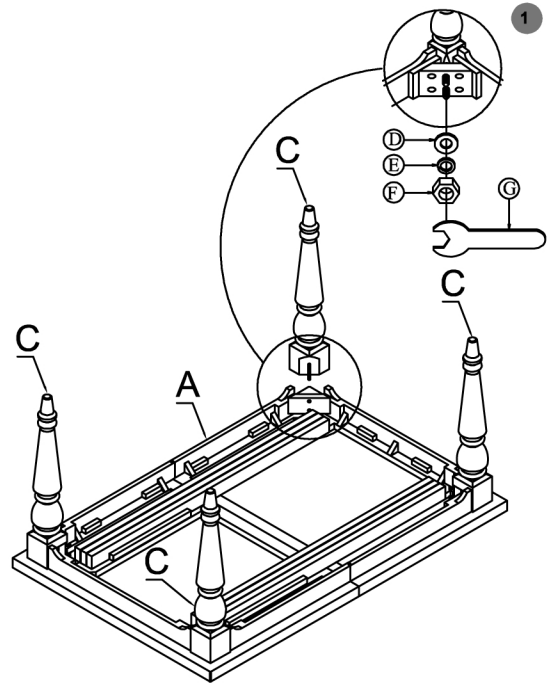

A

- x1 Tabel Top
- x1 Dessus de table
- x1 Tablero de mesa

B

- x2 Table Leaf
- x2 Panneau de table
- x2 Extensión

C

- x4 Table Legs *
- x4 Patte de table *
- x4 Pata de mesa *

D

- x8 Flat Washer Ø5/16" x19x2mm *
- x8 Rondelle plate Ø5/16" x19x2mm
- x8 Arandela plana Ø5/16" x19x2mm

E

- x8 Lock washer Ø5/16" *
- x8 Rondelle de blocage Ø5/16"
- x8 Arandela de Seguridad Ø5/16"

F

- x8 Hex nut 12*12*6 mm *
- x8 Écrou hexagonal 12*12*6 mm
- x8 Tuerca hexagona 12*12*6 mm

G

- x1 Open Wrench Ø5/16" *
- x1 Clé à fourche Ø5/16"
- x1 Llave de boca Ø5/16"

* Replaceable Part

* Replaceable Part

x4 S786-131-LEG-Table Legs *
 Patte de table
 Pata de mesa

x1 S786-131-HWKIT-Hardware kit list *
 Liste des pièces de quincaillerie
 Lista del kit de materiales

* Replaceable Part