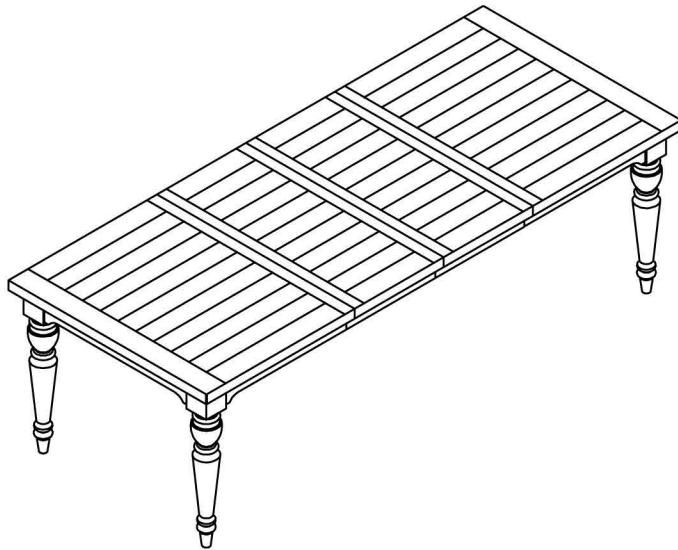

A

- x1 Tabel Top
- x1 Dessus de table
- x1 Tablero de mesa

B

- x2 Table Leaf
- x2 Panneau de table
- x2 Extensión

C

- x4 Table Legs *
- x4 Patte de table *
- x4 Pata de mesa *

D

- x8 Flat Washer Ø5/16" x19x2mm *
- x8 Rondelle plate Ø5/16" x19x2mm
- x8 Arandela plana Ø5/16" x19x2mm

E

- x8 Lock washer Ø5/16" *
- x8 Rondelle de blocage Ø5/16"
- x8 Arandela de Seguridad Ø5/16"

F

- x8 Hex nut 12*12*6 mm *
- x8 Écrou hexagonal 12*12*6 mm
- x8 Tuerca hexagona 12*12*6 mm

G

- x1 Open Wrench Ø5/16" *
- x1 Clé à fourche Ø5/16"
- x1 Llave de boca Ø5/16"