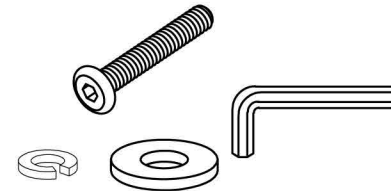

**C** \*

x5 Legs  
x5 jambes  
x5 Piernas

**D** \*

x1 Tipping restraint  
x1 Liste des pièces de  
quincaillerie antibasculément  
x1 Abrazadera antivuelco

**E** \*

x1 Allen Wrench  
x1 Clé hexagonale  
x1 Llave Allen

\* x2 RP301603-PULL  
Pull with screw  
Tirer et vis  
Tire y Tornillo

\* x8 RP301603-SUPP  
Shelf Supports  
Supports Pour Tablette  
Soporte De Las Repisas

\* x4 RP301603-HINGE1  
Center Door Hinge  
Charnière de porte  
Bisagra de la puerta

\* x4 RP301603-HINGE2  
Side Door Hinge  
Charnière de porte  
Bisagra de la puerta

\* x8 RP301603-CATCH  
Door Catch  
Catch de aimant  
Captura de imá

\* x1 RP301603-GROM  
Grommet  
Oeillet  
Ojal

\* x1 RC-ANTI-TIP  
Tipping restraint  
Liste des pièces de  
quincaillerie antibasculement  
Abrazadera antivuelco

\*x1 RP301603-HWKIT  
Hardware Kit  
Liste des pièces de quincaillerie  
Lista del materiales

\* x2 RP301603-DG  
Full Extension guides  
Rails à extension complète  
Rieles completamente extensibles

\* Replaceable Part