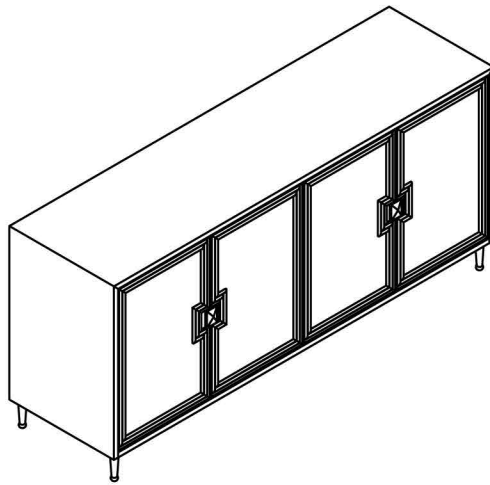

DESCRIPTION / LA DESCRIPCION / DESCRIPCIÓN :Door Credenza/Bahut/Aparador

\* x2 RP301603-SHELF  
Wood Shelf  
étagère  
estante

\* x5 RP301603-LEG  
Legs  
jambes  
Piernas

\*x5 RP301603-LEVE  
Adjustable leveler  
Patin réglable  
Nivelador ajustable

\* x2 RP301603-PULL  
Pull with screw  
Tirer et vis  
Tire y Tornillo

\* x8 RP301603-SUPP  
Shelf Supports  
Supports Pour Tablette  
Soporte De Las Repisas

\* x4 RP301603-HINGE1  
Center Door Hinge  
Charnière de porte  
Bisagra de la puerta