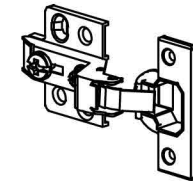

# PARTS LIST / LISTE DES PIÈCES / LISTA DE PIEZAS

DESCRIPTION / LA DESCRIPCION / DESCRIPCIÓN :Door Credenza/Bahut/Aparador

**A**

x 1 Door Credenza  
x1 Bahut  
x1 Aparador

**B** \*

x2 Wood Shelf  
x2 étagère  
x2 estante

*This is a permanent label. Do not remove!*

Anti-Tipping/Liste des pièces de quincaillerie antibasculement/  
Lista del kit de materiales antivuelco

\* Replaceable Part

REPLACEABLE PART/ PARTIE REMPLACABLE/ PARTE REEMPLAZABLE

DESCRIPTION / LA DESCRIPCION / DESCRIPCIÓN :Door Credenza/Bahut/Aparador

\* x2 RP301603-SHELF  
Wood Shelf  
étagère  
estante

\* x5 RP301603-LEG  
Legs  
jambes  
Piernas

\*x5 RP301603-LEVE  
Adjustable leveler  
Patin réglable  
Nivelador ajustable

\* x2 RP301603-PULL  
Pull with screw  
Tirer et vis  
Tire y Tornillo

\* x8 RP301603-SUPP  
Shelf Supports  
Supports Pour Tablette  
Soporte De Las Repisas

\* x4 RP301603-HINGE1  
Center Door Hinge  
Charnière de porte  
Bisagra de la puerta