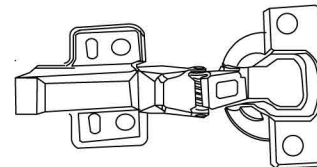

* x4 RP301603-HINGE1
Center Door Hinge
Charnière de porte
Bisagra de la puerta