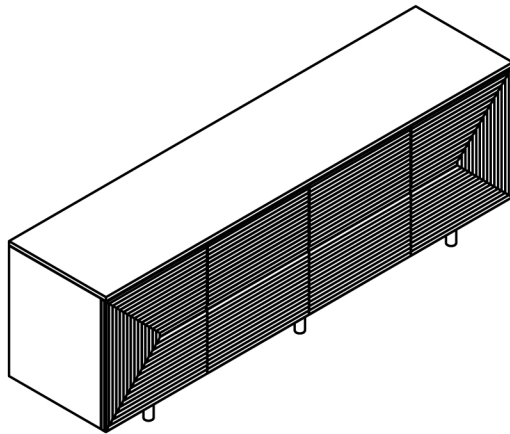

1. RP301671-SHINGE
   * x6 Side Door Hinge
   x6 Charnière de porte
   x6 Bisagra de la puerta

1. **E** *
   RP301671-LEG
   x6 Legs
   x6 jambes
   x6 Piernas

* Replaceable Part