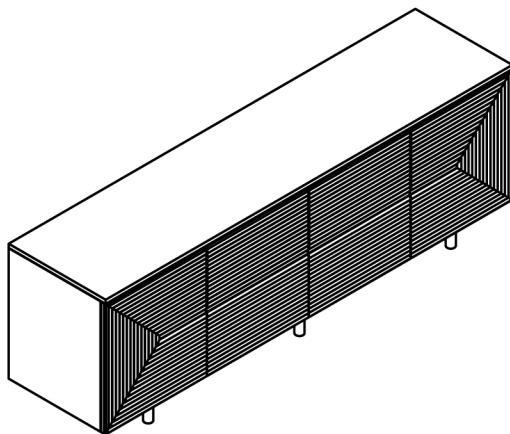

PARTS LIST / LISTE DES PIÈCES / LISTA DE PIEZAS

DESCRIPTION/LA DESCRIPCION/DESCRIPCIÓN :Four Door Console/Console quatre portes/
Consola de cuatro puertas

A *

x4 Adjustable Shelf
x4 Tablette ajustable
x4 Estante ajustable

B *

x6 Adjustable leveler-Brown
x6 Patin réglable
x6 Nivelador ajustable

C *

x1 Tipping restraint
x1 Liste des pièces de
quincaillerie antibasculément
x1 Abrazadera antivuelco

D *

x16 Shelf Supports
x16 Supports Pour Tablette
x16 Soporte De Las Repisas

E *

x6 Legs
x6 jambes
x6 Piernas

* Replaceable Part

ASSEMBLY INSTRUCTIONS/ NOTICE DE MONTAGE/ INSTRUCCIONES DE MONTAJE

DESCRIPTION/LA DESCRIPCION/DESCRIPCION : Four Door Console/Console quatre portes/
Consola de cuatro puertas

* Replaceable Part

REPLACEABLE PART/ PARTIE REMPLACABLE/ PARTE REEMPLAZABLE

DESCRIPTION/LA DESCRIPCION/DESCRIPCIÓN : Four Door Console/Console quatre portes/
Consola de cuatro puertas

- A** *
RP301671-SHELF
x4 Adjustable Shelf
x4 Tablette ajustable
x4 Estante ajustable