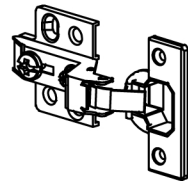

* Replaceable Part

REPLACEABLE PART/ PARTIE REMPLACABLE/ PARTE REEMPLAZABLE

DESCRIPTION/LA DESCRIPCION/DESCRIPCIÓN : Four Door Console/Console quatre portes/
Consola de cuatro puertas

- A** *
RP301671-SHELF
x4 Adjustable Shelf
x4 Tablette ajustable
x4 Estante ajustable

- D** * RP301671-SUPP
x16 Shelf Supports
x16 Supports Pour Tablette
x16 Soporte De Las Repisas

- RP301671-CHINGE
* x6 Center Door Hinge
x6 Charnière de porte
x6 Bisagra de la puerta

- * RP301671-CATCH
* x4 Door Catch
Catch de aimant
Captura de imá

- * RP301671-GRO
x2 Grommet
x2 Oeillet
x2 Ojal

- RP301671-SHINGE
* x6 Side Door Hinge
x6 Charnière de porte
x6 Bisagra de la puerta

- E** *
RP301671-LEG
x6 Legs
x6 jambes
x6 Piernas

* Replaceable Part