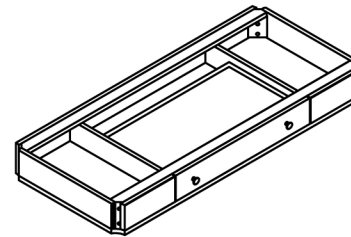

PARTS LIST / LISTE DES PIÈCES / LISTA DE PIEZAS

DESCRIPTION/LA DESCRIPCION/DESCRIPCIÓN :Writing Desk/Table bureau/Escriptorio

**A** \*  
x2 Side Frame  
x2 Côté du cadre  
x2 Armazón lateral

**B** \*  
x1 Writing Desk  
x1 Table bureau  
x1 Escriptorio

**C** \*  
x4 Adjustable leveler-White  
x4 Patin réglable  
x4 Nivelador ajustable

**D** \*  
x8 Bolt 5/16\*80mm  
x8 Boulon  
x8 Perno

**E** \*  
x8 Lock washer-5/16mm  
x8 Rondelle de blocage  
x8 Arandela de seguridad

**F** \*  
x8 Flat Washer 5/16\*22mm  
x8 Rondelle plate  
x8 Arandela plana

**G** \*  
x1 Allen Wrench-73\*29\*5mm  
x1 Clé hexagonale  
x1 Llave Allen

\* Replaceable Part

ASSEMBLY INSTRUCTIONS/ NOTICE DE MONTAGE/ INSTRUCCIONES DE MONTAJE