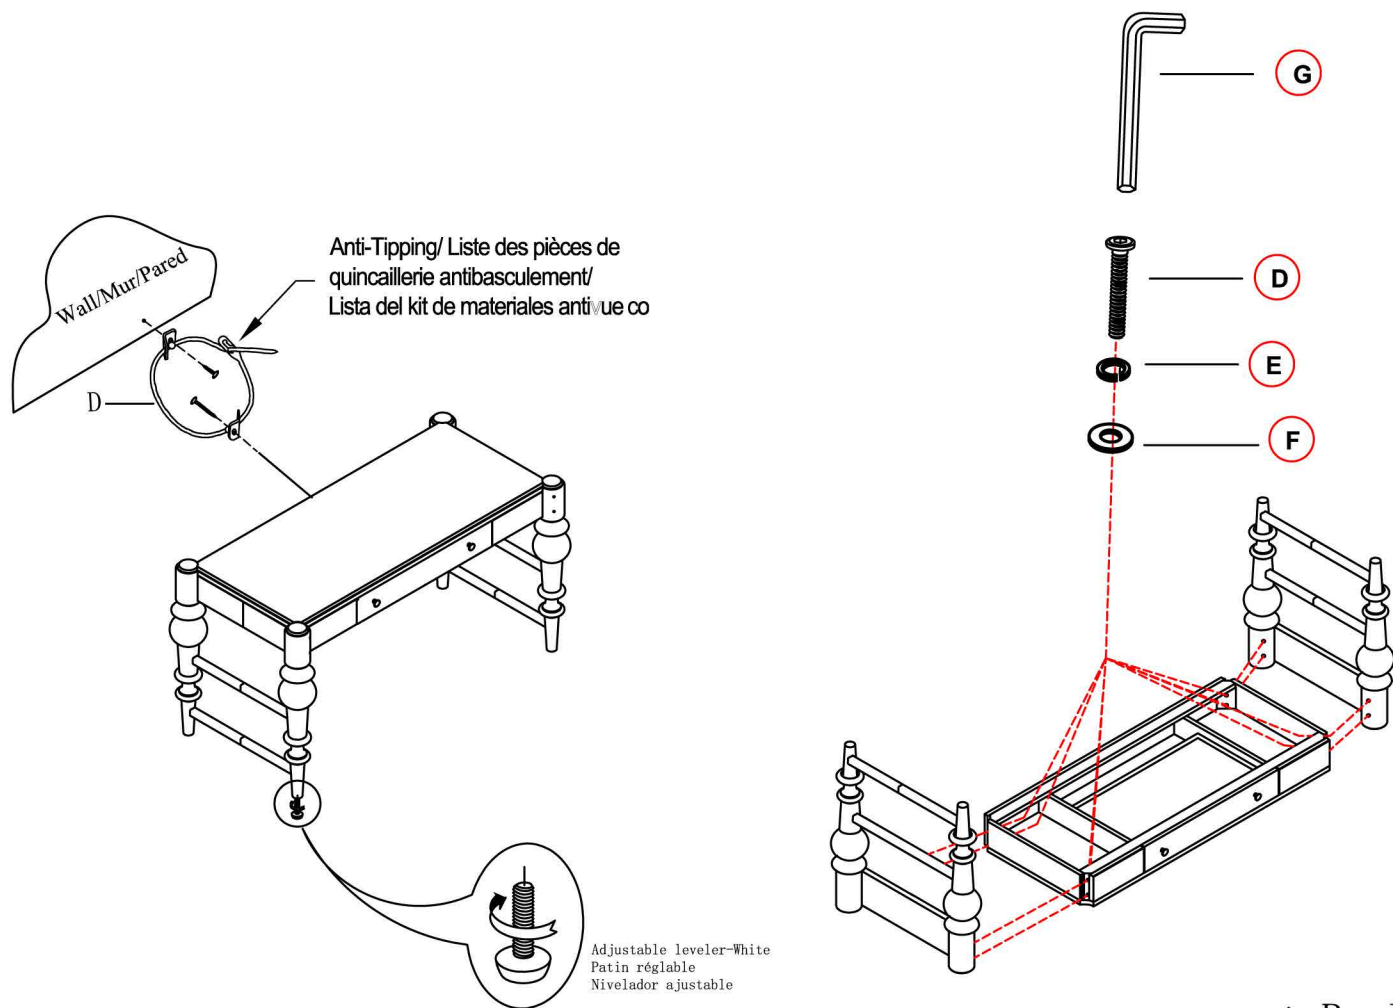

PARTS LIST / LISTE DES PIÈCES / LISTA DE PIEZAS

DESCRIPTION/LA DESCRIPCION/DESCRIPCIÓN :Writing Desk/Table bureau/Escriptorio

**A** \*  
x2 Side Frame  
x2 Côté du cadre  
x2 Armazón lateral

**B** \*  
x1 Writing Desk  
x1 Table bureau  
x1 Escriptorio

**C** \*  
x4 Adjustable leveler-White  
x4 Patin réglable  
x4 Nivelador ajustable

**D** \*  
x8 Bolt 5/16\*80mm  
x8 Boulon  
x8 Perno

**E** \*  
x8 Lock washer-5/16mm  
x8 Rondelle de blocage  
x8 Arandela de seguridad

**F** \*  
x8 Flat Washer 5/16\*22mm  
x8 Rondelle plate  
x8 Arandela plana

**G** \*  
x1 Allen Wrench-73\*29\*5mm  
x1 Clé hexagonale  
x1 Llave Allen

\* Replaceable Part

ASSEMBLY INSTRUCTIONS/ NOTICE DE MONTAGE/ INSTRUCCIONES DE MONTAJE

DESCRIPTION/LA DESCRIPCION/DESCRIPCIÓN :Writing Desk/Table bureau/Escriptorio

\* Replaceable Part

REPLACEABLE PART/ PARTIE REMPLACABLE/ PARTE REEMPLAZABLE

DESCRIPTION/LA DESCRIPCION/DESCRIPCIÓN :Writing Desk/Table bureau/Escriptorio