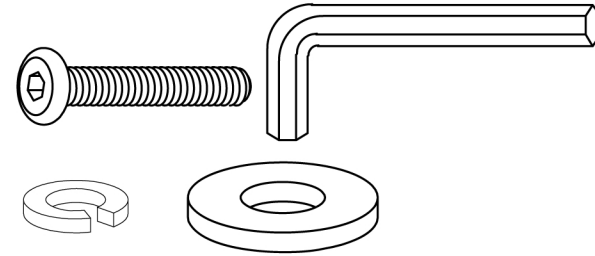

PARTS LIST / LISTE DES PIÈCES / LISTA DE PIEZAS

DESCRIPTION/LA DESCRIPCION/DESCRIPCIÓN :Writing Desk/Table bureau/Escriptorio

**A** \*  
x2 Side Frame  
x2 Côté du cadre  
x2 Armazón lateral

**B** \*  
x1 Writing Desk  
x1 Table bureau  
x1 Escriptorio

**F** \*  
x8 Flat Washer 5/16\*22mm  
x8 Rondelle plate  
x8 Arandela plana

**G** \*  
x1 Allen Wrench-73\*29\*5mm  
x1 Clé hexagonale  
x1 Llave Allen

\* Replaceable Part

ASSEMBLY INSTRUCTIONS/ NOTICE DE MONTAGE/ INSTRUCCIONES DE MONTAJE

DESCRIPTION/LA DESCRIPCION/DESCRIPCIÓN :Writing Desk/Table bureau/Escriptorio

\* Replaceable Part

REPLACEABLE PART/ PARTIE REMPLACABLE/ PARTE REEMPLAZABLE

DESCRIPTION/LA DESCRIPCION/DESCRIPCIÓN :Writing Desk/Table bureau/Escriptorio

**A** \* RP301658-FRAME  
x2 Side Frame  
x2 Côté du cadre  
x2 Armazón lateral

**C** \* RC-FG-WHITE  
x4 Adjustable leveler-White  
x4 Patin réglable  
x4 Nivelador ajustable

\* \*x1 RP301658-HWKIT  
x1 Hardware Kit  
x1 Liste des pièces de quincaillerie  
x1 Lista del materiales