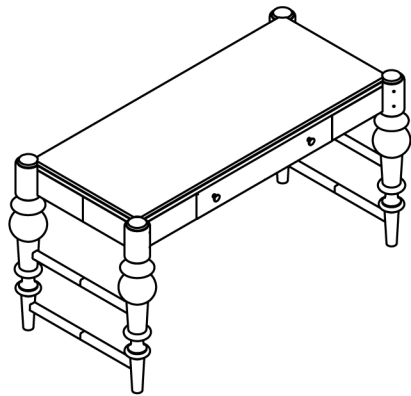

PARTS LIST / LISTE DES PIÈCES / LISTA DE PIEZAS

DESCRIPTION/LA DESCRIPCION/DESCRIPCIÓN :Writing Desk/Table bureau/Escriptorio

**A** \*  
x2 Side Frame  
x2 Côté du cadre  
x2 Armazón lateral

**B** \*  
x1 Writing Desk  
x1 Table bureau  
x1 Escriptorio

DESCRIPTION/LA DESCRIPCION/DESCRIPCIÓN :Writing Desk/Table bureau/Escriptorio

\* Replaceable Part

REPLACEABLE PART/ PARTIE REMPLACABLE/ PARTE REEMPLAZABLE

DESCRIPTION/LA DESCRIPCION/DESCRIPCIÓN :Writing Desk/Table bureau/Escriptorio

**A** \* RP301658-FRAME  
x2 Side Frame  
x2 Côté du cadre  
x2 Armazón lateral

**C** \* RC-FG-WHITE  
x4 Adjustable leveler-White  
x4 Patin réglable  
x4 Nivelador ajustable

\* \*x1 RP301658-HWKIT  
x1 Hardware Kit  
x1 Liste des pièces de quincaillerie  
x1 Lista del materiales