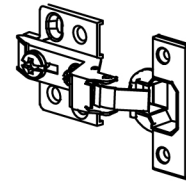

*This is a permanent label. Do not remove!*

\* Replaceable Part

REPLACEABLE PART/ PARTIE REMPLACABLE/ PARTE REEMPLAZABLE

DESCRIPTION / LA DESCRIPCION / DESCRIPCIÓN : Bar/Cabinet-cellier / Mueble bar

- A** \* RP301559-SHELFA  
 x2 Adjustable Shelf A  
 x2 Tablette ajustable  
 x2 Estante ajustable

- B** \* RP301559-SHELFB  
 x2 Adjustable Shelf B  
 x2 Tablette ajustable  
 x2 Estante ajustable

- C** \* RC-ANTI-TIP  
 x1 Tipping restraint  
 x1 Liste des pièces de quincaillerie antibasculement  
 x1 Abrazadera antivuelco

- D** \* RP301559-SUPP  
 x16 Shelf Supports  
 x16 Supports Pour Tablette  
 x16 Soporte De Las Repisas

- RP301559-HINGEC  
 \* x2 RP301559-HINGE  
 Center Door Hinge  
 Charnière de porte  
 Bisagra de la puerta

- \* x4 RP301559-HINGE  
 Side Door Hinge  
 Charnière de porte  
 Bisagra de la puerta

- \* x3 RP301559-PULL  
 Pull with screw  
 Tirer et vis  
 Tire y Tornillo

- E** \*  
 RP301559-LEVE  
 x4 Adjustable leveler  
 x4 Patin réglable  
 x4 Nivelador ajustable