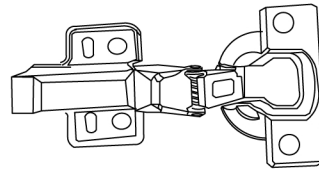

1. RP301559-HINGEC
   * x2 RP301559-HINGE
   Center Door Hinge
   Charnière de porte
   Bisagra de la puerta