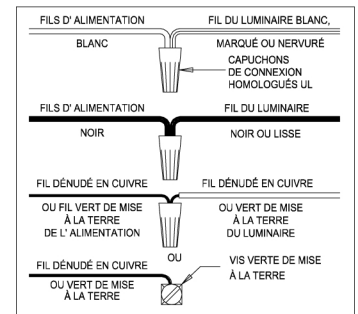

Instructions d'Assemblage et Installation

MISE EN GARDE: Lire les instructions avec soin et couper le courant au disjoncteur central avant de commencer l'installation.

AVERTISSEMENT - S'il y a d'autres mécanismes régulateurs qui s'emploient avec ce dispositif, suivre soigneusement les instructions pour satisfaire aux exigences NEC. Si vous avez des questions, consulter un électricien qualifié.

AVERTISSEMENT - Ce produit contient des composants chimiques qui selon L'état de Californie provoquent un cancer, des infirmités de naissance et (ou) du mal au système reproductif. Il faut laver les mains soigneusement après avoir installé, manipulé, nettoyé, ou autrement touché ce produit.

MISE EN GARDE - Le verre est toujours fragile; maniez le(s) composant(s) et/ou l' (les) ampoule(s) avec prudence.