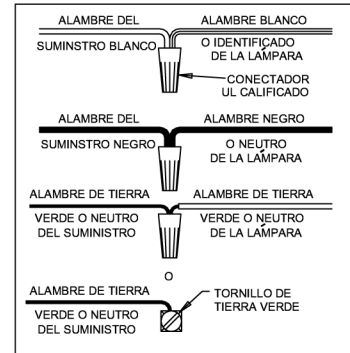

Instrucciones de ensamblaje e instalación

Precaución: Lea cuidadosamente las instrucciones y desconecte la electricidad del cortacircuitos principal antes de iniciar la instalación.

ADVERTENCIA - Si usa algún dispositivo especial de control con este aparato de luz, siga las instrucciones cuidadosamente para asegurar la completa conformidad con los requisitos N.E.C. Si existe alguna duda, contacte un electricista calificado.

ADVERTENCIA - Este producto contiene sustancias químicas que según el Estado de California causa cáncer, defectos de nacimiento y (o) daño al sistema reproductor. Lavarse bien las manos después de instalar, manipular, limpiar o tocar de manera alguna este producto.

PRECAUCION - El vidrio es frágil; tenga cuidado al manipular el (los) elemento(s) de vidrio y/o la(s) bombilla(s).