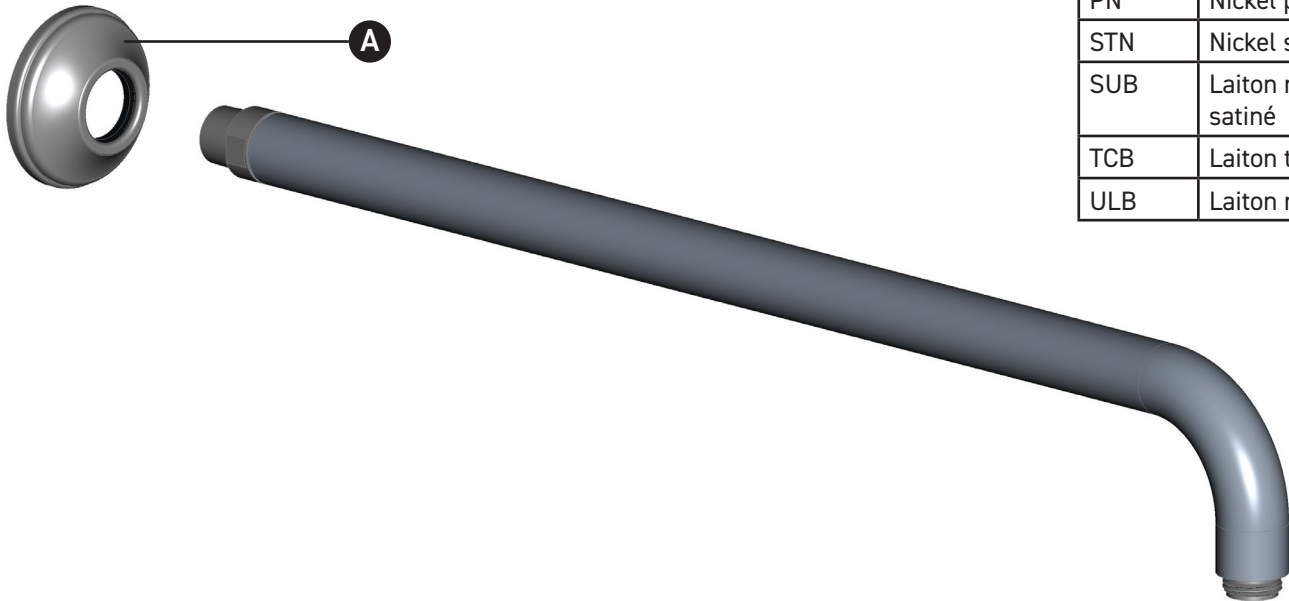

## ILLUSTRATIONS DES PIÈCES

**1455/20**

Bras de douche mural de 20 pouces

ID	Référence du kit	Finition
A	ROS0008*	Voir ci-dessous

**\*Finition déterminée par le Suffixe**

Finition	Description
APC	Laiton poli
IB	Cuivre italien
MB	Noir mat
PN	Nickel poli
STN	Nickel satiné
SUB	Laiton non laqué satiné
TCB	Laiton toscan
ULB	Laiton non laqué