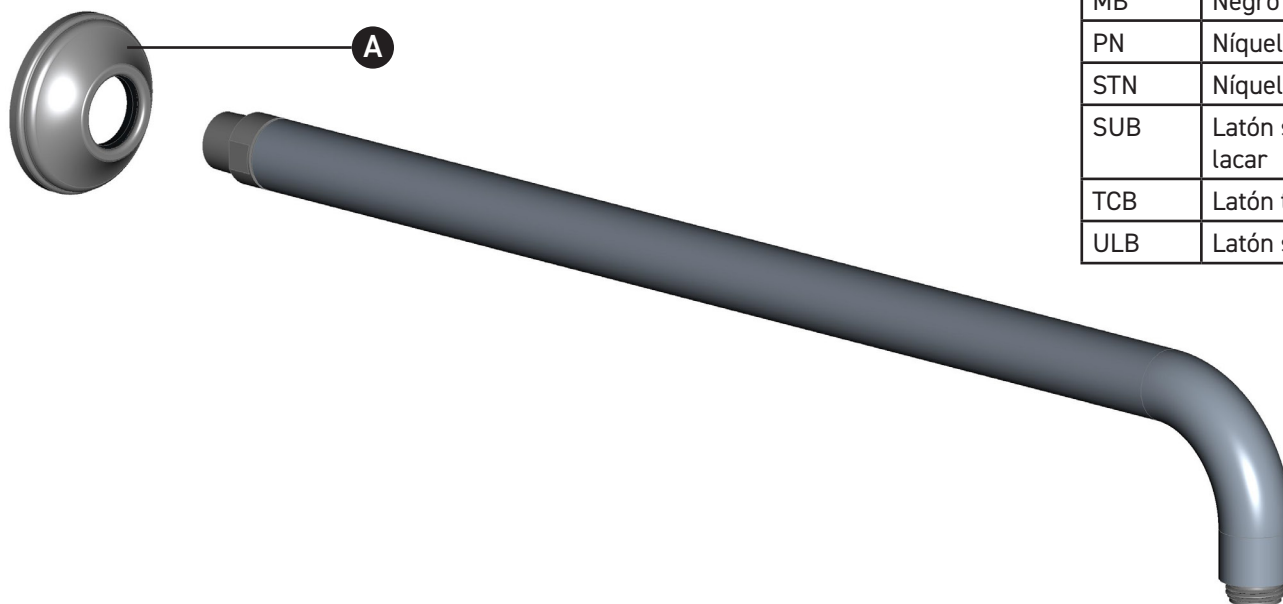

## PIEZAS ILUSTRADAS

**1455/20**

Brazo de ducha de montaje en pared de 20 pulgadas de alcance

ID	Referencia del kit	Acabado
A	ROS0008*	Ver más abajo

\*Acabado determinado por el sufijo

Acabado	Descripción
APC	Cromo pulido
IB	Latón italiana
MB	Negro mate
PN	Níquel pulido
STN	Níquel satinado
SUB	Latón satinado sin lacar
TCB	Latón toscano
ULB	Latón sin lacar