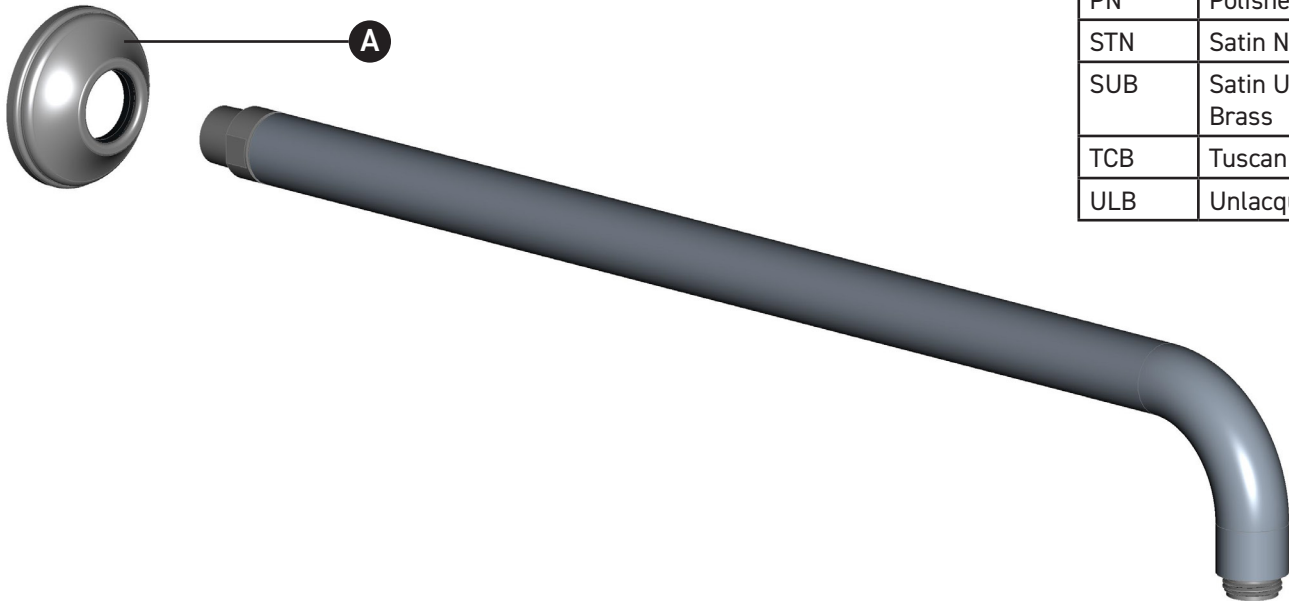

## ILLUSTRATED PARTS

**1455/20**

20 Inch Reach Wall Mount Shower Arm

ID	Kit Number	Finish
A	ROS0008*	See below

**\*Finish Determined by Suffix**

Finish	Description
APC	Polished Chrome
IB	Italian Brass
MB	Matte Black
PN	Polished Nickel
STN	Satin Nickel
SUB	Satin Unlacquered Brass
TCB	Tuscan Brass
ULB	Unlacquered Brass

## ILLUSTRATIONS DES PIÈCES

**1455/20**

Bras de douche mural de 20 pouces

ID	Référence du kit	Finition
A	ROS0008*	Voir ci-dessous

**\*Finition déterminée par le Suffixe**

Finition	Description
APC	Laiton poli
IB	Cuivre italien
MB	Noir mat
PN	Nickel poli
STN	Nickel satiné
SUB	Laiton non laqué satiné
TCB	Laiton toscan
ULB	Laiton non laqué