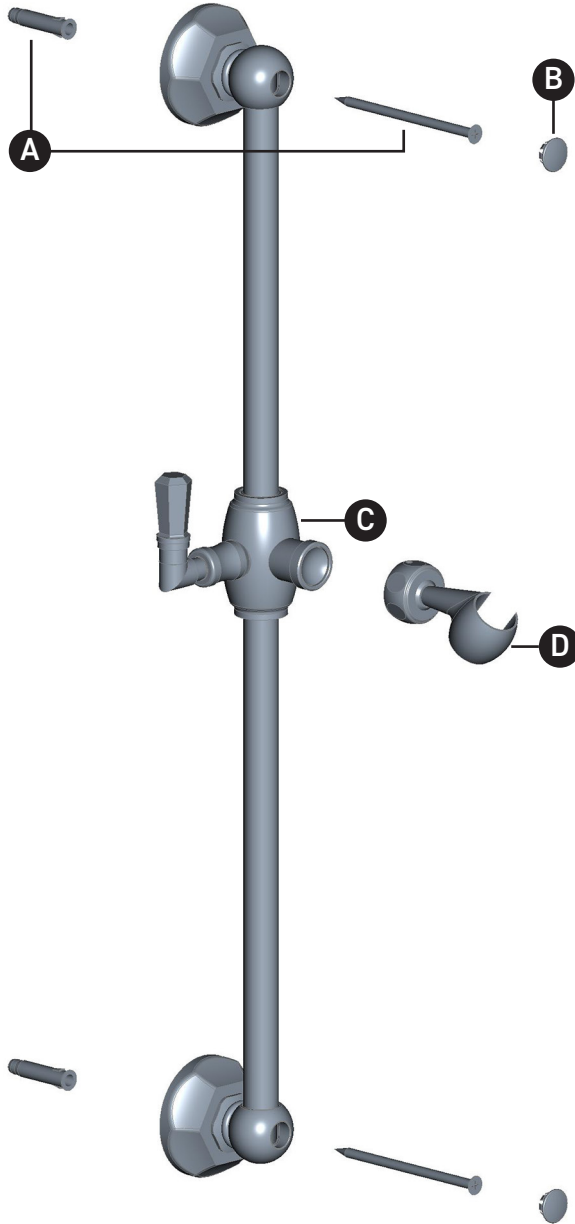

ORDER BY PART NUMBER

ILLUSTRATED PARTS

1230
24" Slide Bar

ID	Kit Number	Finish
A	WCONF0010	N/A
B	PLI17071*	See below
C	1300CENTR	N/A
D	WFORY-0*	See below

***Finish Determined by Suffix**

Finish	Description
APC	Polished Chrome
IB	Italian Brass
MB	Matte Black
PN	Polished Nickel
STN	Satin Nickel
SUB	Satin Unlacquered Brass
TCB	Tuscan Brass
ULB	Unlacquered Brass

Riobel

PERRIN & ROWE
LONDON

victoria ⊕ albert®

ROHL

**VEUILLEZ EFFECTUER VOTRE COMMANDE
PAR NO DE RÉFÉRENCE**

ILLUSTRATIONS DES PIÈCES

1230

Barre coulissante de 24 pouces

Riobel

PERRIN & ROWE
LONDON

victoria ⊕ albert®

ROHL

PEDIR POR NÚMERO DE REFERENCIA

PIEZAS ILUSTRADAS

1230

Barra deslizante de 24"

ID	Referencia del kit	Acabado
A	WCONF0010	N/A
B	PLI17071*	Ver más abajo
C	1300CENTR	N/A
D	WFORY-0*	Ver más abajo

*Acabado determinado por el sufijo

Acabado	Descripción
APC	Cromo pulido
IB	Latón italiana
MB	Negro mate
PN	Níquel pulido
STN	Níquel satinado
SUB	Latón satinado sin lacar
TCB	Latón toscano
ULB	Latón sin lacar