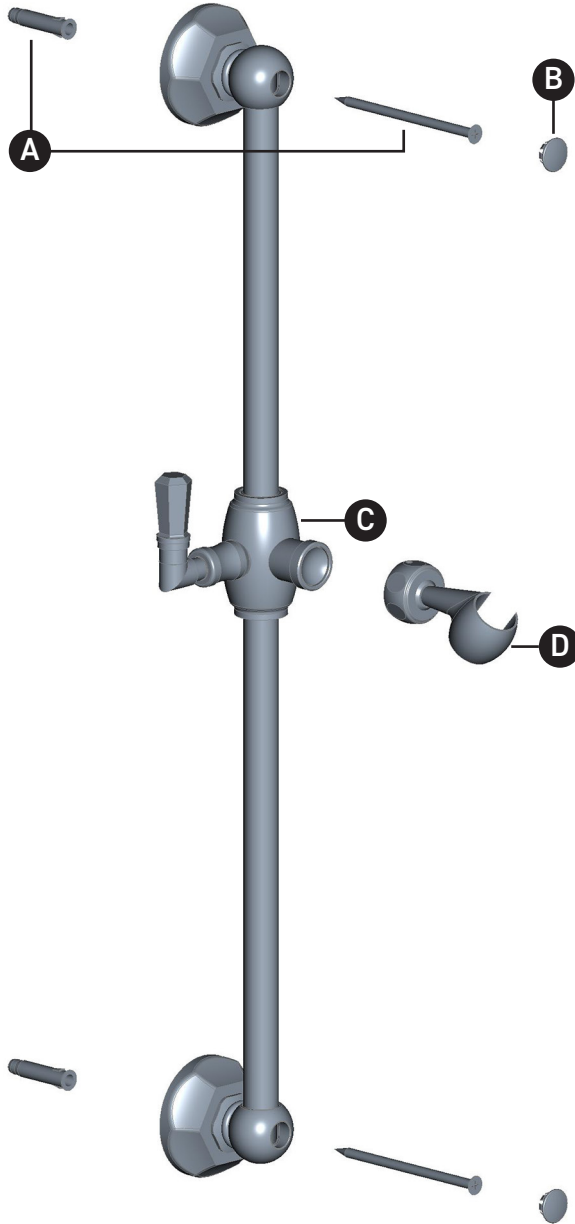

ORDER BY PART NUMBER

ILLUSTRATED PARTS

1230
24" Slide Bar

ID	Kit Number	Finish
A	WCONF0010	N/A
B	PLI17071*	See below
C	1300CENTR	N/A
D	WFORY-0*	See below

***Finish Determined by Suffix**

Finish	Description
APC	Polished Chrome
IB	Italian Brass
MB	Matte Black
PN	Polished Nickel
STN	Satin Nickel
SUB	Satin Unlacquered Brass
TCB	Tuscan Brass
ULB	Unlacquered Brass

Riobel

PERRIN & ROWE
LONDON

victoria ⊕ albert®

ROHL

**VEUILLEZ EFFECTUER VOTRE COMMANDE
PAR NO DE RÉFÉRENCE**

ILLUSTRATIONS DES PIÈCES

1230

Barre coulissante de 24 pouces

ID	Référence du kit	Finition
A	WCONF0010	N/A
B	PLI17071*	Voir ci-dessous
C	1300CENTR	N/A
D	WFORY-0*	Voir ci-dessous

***Finition déterminée par le Suffixe**

Finition	Description
APC	Laiton poli
IB	Cuivre italien
MB	Noir mat
PN	Nickel poli
STN	Nickel satiné
SUB	Laiton non laqué satiné
TCB	Laiton toscan
ULB	Laiton non laqué

Riobel

PERRIN & ROWE
LONDON

victoria ⊕ albert®

ROHL

PEDIR POR NÚMERO DE REFERENCIA

PIEZAS ILUSTRADAS

1230

Barra deslizante de 24"