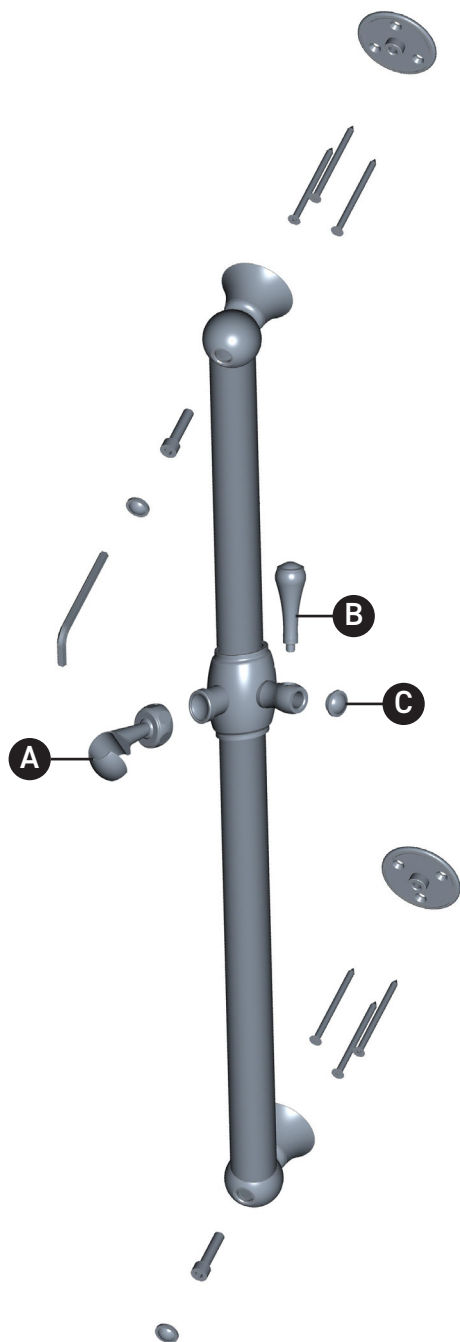

ORDER BY PART NUMBER

ILLUSTRATED PARTS

1270

36" Grab Bar With Handshower Slide Rail

ID	Kit Number	Finish
A	WFORY-0*	See below
B	OLEV0002*	See below
C	WPLF18071*	See below

***Finish Determined by Suffix**

Finish	Description
APC	Polished Chrome
IB	Italian Brass
PN	Polished Nickel
STN	Satin Nickel
SUB	Satin Unlacquered Brass
TCB	Tuscan Brass
ULB	Unlacquered Brass

ONTARIO
houseofrohl.ca/support
1-800-287-5354

VEUILLEZ EFFECTUER VOTRE COMMANDE
PAR NO DE RÉFÉRENCE

ILLUSTRATIONS DES PIÈCES

1270

Barre d'appui de 36" avec rail coulissant pour douche

ID	Référence du kit	Finition
A	WFORY-O*	Voir ci-dessous
B	OLEV0002*	Voir ci-dessous
C	WPLF18071*	Voir ci-dessous

PEDIR POR NÚMERO DE REFERENCIA

PIEZAS ILUSTRADAS

1270

Barra de apoyo de 36" con riel deslizante para ducha de mano

ID	Referencia del kit	Acabado
A	WFORY-O*	Ver más abajo
B	OLEV0002*	Ver más abajo
C	WPLF18071*	Ver más abajo