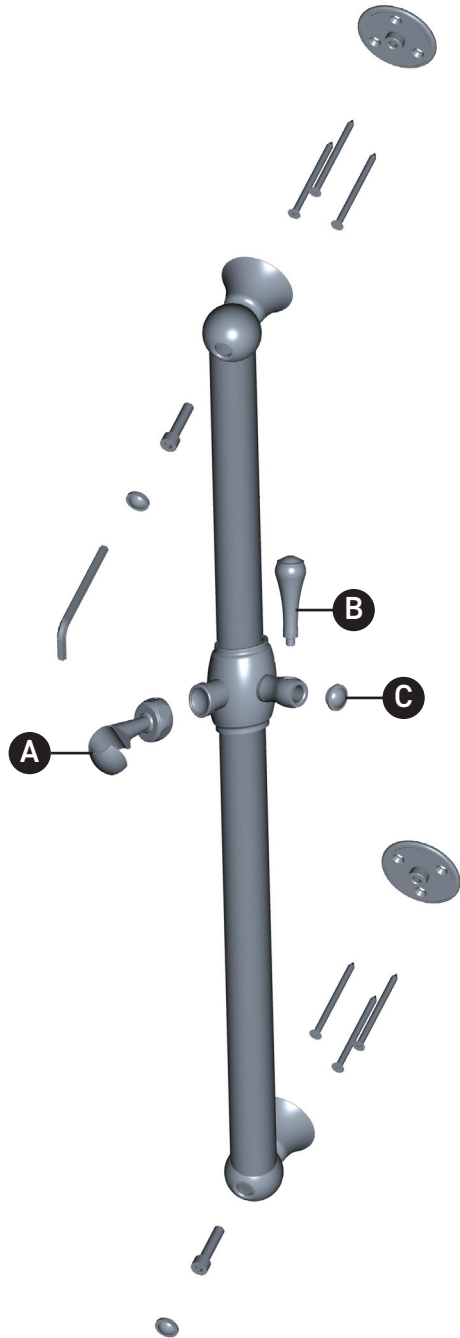

ORDER BY PART NUMBER

ILLUSTRATED PARTS

1270

36" Grab Bar With Handshower Slide Rail

ID	Kit Number	Finish
A	WFORY-0*	See below
B	OLEV0002*	See below
C	WPLF18071*	See below

***Finish Determined by Suffix**

Finish	Description
APC	Polished Chrome
IB	Italian Brass
PN	Polished Nickel
STN	Satin Nickel
SUB	Satin Unlacquered Brass
TCB	Tuscan Brass
ULB	Unlacquered Brass

ONTARIO
houseofrohl.ca/support
1-800-287-5354

VEUILLEZ EFFECTUER VOTRE COMMANDE
PAR NO DE RÉFÉRENCE

ILLUSTRATIONS DES PIÈCES

1270

Barre d'appui de 36" avec rail coulissant pour douche

ID	Référence du kit	Finition
A	WFORY-O*	Voir ci-dessous
B	OLEV0002*	Voir ci-dessous
C	WPLF18071*	Voir ci-dessous

PEDIR POR NÚMERO DE REFERENCIA

PIEZAS ILUSTRADAS

1270

Barra de apoyo de 36" con riel deslizante para ducha de mano

ID	Referencia del kit	Acabado
A	WFORY-O*	Ver más abajo
B	OLEV0002*	Ver más abajo
C	WPLF18071*	Ver más abajo