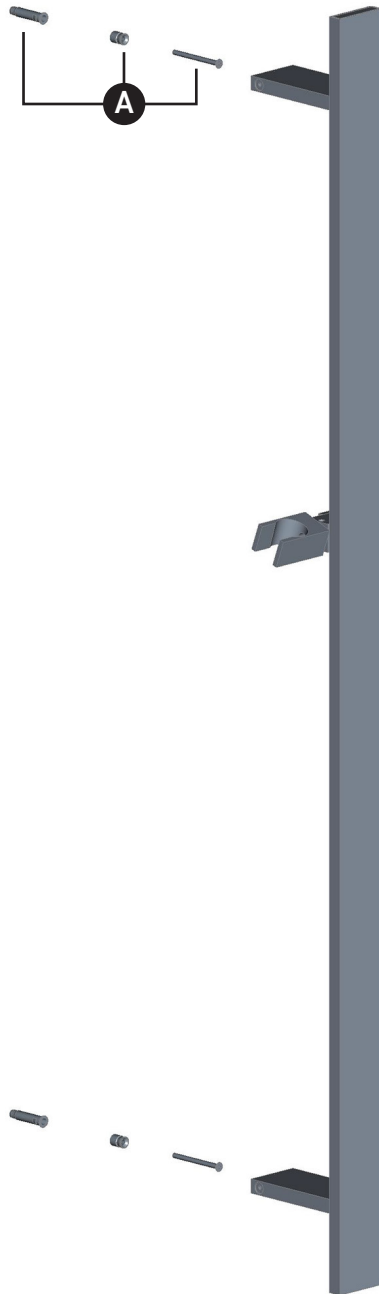

ORDER BY PART NUMBER

ILLUSTRATED PARTS

1210
36" Slide Bar

ID	Kit Number	Finish
A	WCONF0010	N/A

***Finish Determined by Suffix**

Finish	Description
APC	Polished Chrome
MB	Matte Black
PN	Polished Nickel
STN	Satin Nickel

Riobel

PERRIN & ROWE
LONDON

victoria ⊕ albert®

ROHL

**VEUILLEZ EFFECTUER VOTRE COMMANDE
PAR NO DE RÉFÉRENCE**

ILLUSTRATIONS DES PIÈCES

1210

Barre coulissante de 36 pouces

ID	Référence du kit	Finition
A	WCONF0010	N/A

***Finition déterminée par le Suffixe**

Finition	Description
APC	Laiton poli
MB	Noir mat
PN	Nickel poli
STN	Nickel satiné

Pour la garantie ou des informations supplémentaires, contactez:

ROHL

PEDIR POR NÚMERO DE REFERENCIA

PIEZAS ILUSTRADAS

1210

Barra deslizante de 36"

ID	Referencia del kit	Acabado
A	WCONF0010	N/A

*Acabado determinado por el sufijo

Acabado	Descripción
APC	Cromo pulido
MB	Negro mate
PN	Níquel pulido
STN	Níquel satinado