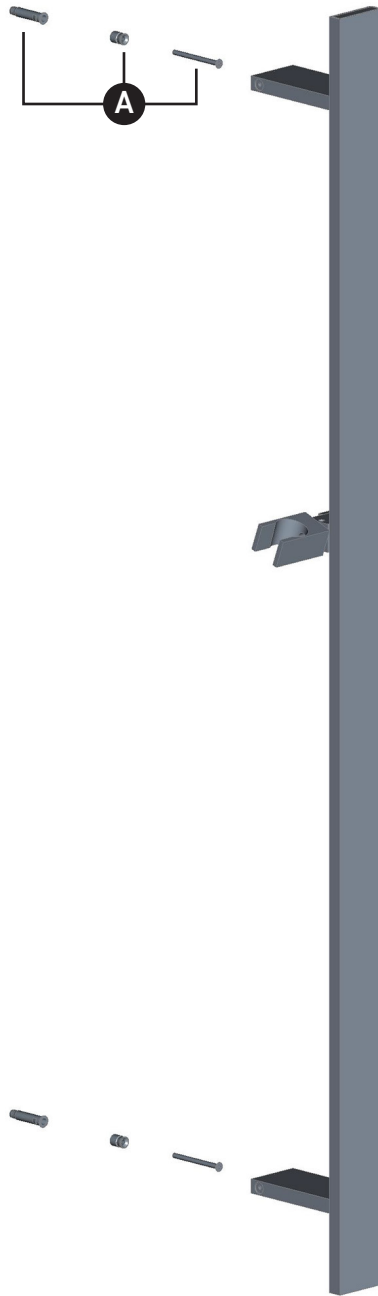

ORDER BY PART NUMBER

ILLUSTRATED PARTS

1210
36" Slide Bar

ID	Kit Number	Finish
A	WCONF0010	N/A

***Finish Determined by Suffix**

Finish	Description
APC	Polished Chrome
MB	Matte Black
PN	Polished Nickel
STN	Satin Nickel

Riobel

PERRIN & ROWE
LONDON

victoria ⊕ albert®

ROHL

**VEUILLEZ EFFECTUER VOTRE COMMANDE
PAR NO DE RÉFÉRENCE**

ILLUSTRATIONS DES PIÈCES

1210

Barre coulissante de 36 pouces

ID	Référence du kit	Finition
A	WCONF0010	N/A

***Finition déterminée par le Suffixe**

Finition	Description
APC	Laiton poli
MB	Noir mat
PN	Nickel poli
STN	Nickel satiné

Pour la garantie ou des informations supplémentaires, contactez:

ROHL

PEDIR POR NÚMERO DE REFERENCIA

PIEZAS ILUSTRADAS

1210

Barra deslizante de 36"

ID	Referencia del kit	Acabado
A	WCONF0010	N/A

*Acabado determinado por el sufijo

Acabado	Descripción
APC	Cromo pulido
MB	Negro mate
PN	Níquel pulido
STN	Níquel satinado