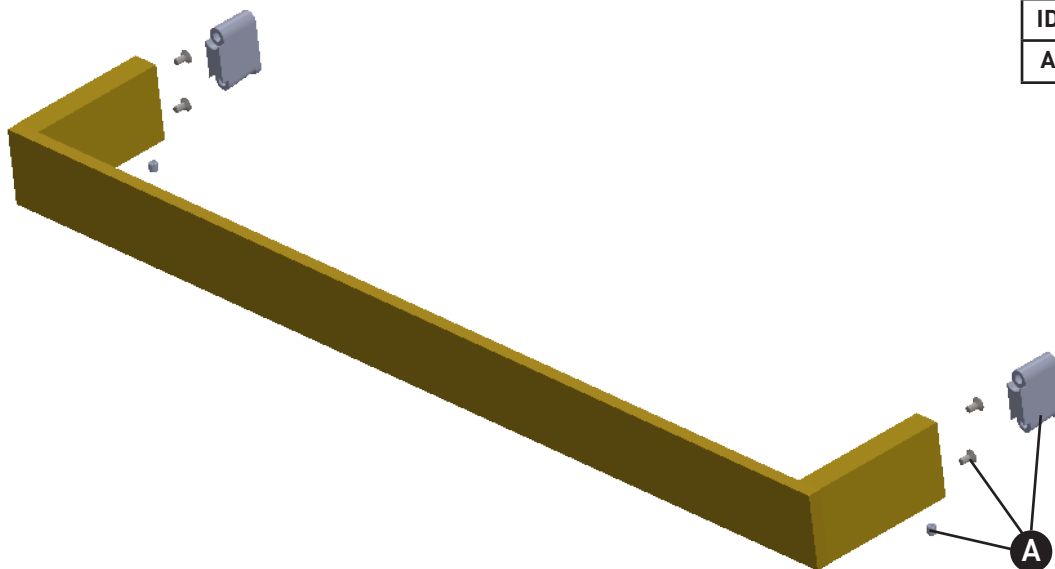

ROHL

PEDIR POR NÚMERO DE REFERENCIA

PIEZAS ILUSTRADAS

QU101

Toallero Quartile™ de 18"

ID	Referencia del kit	Acabado
A	IBBQUHRDWR	N/A

*Acabado determinado por el sufijo

Acabado	Descripción
APC	Cromo pulido
PN	Níquel pulido
STN	Níquel satinado