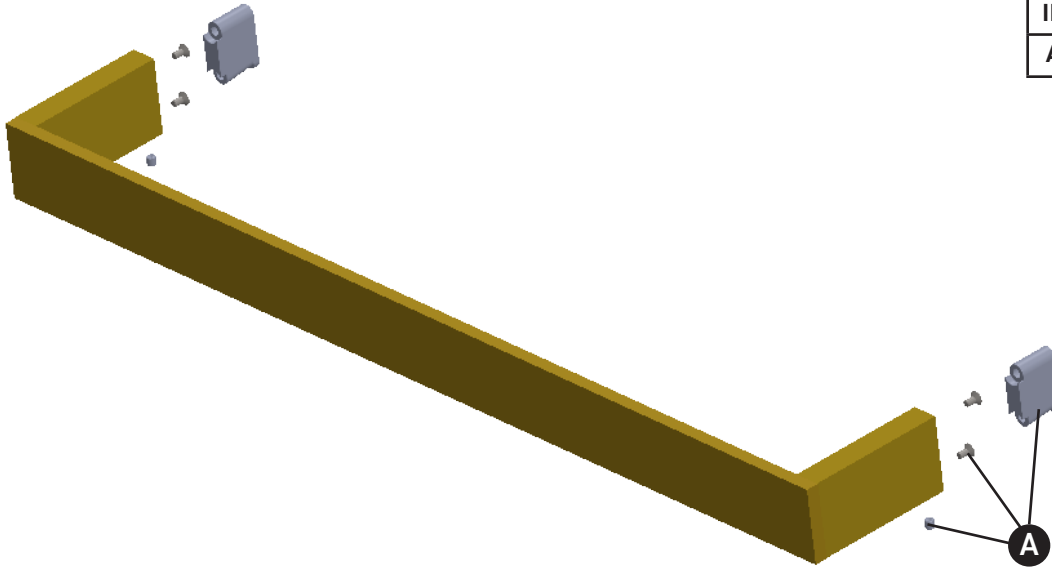

**VEUILLEZ EFFECTUER VOTRE COMMANDE
PAR NO DE RÉFÉRENCE**

ILLUSTRATIONS DES PIÈCES

QU101

Porte-serviettes Quartile™ 18"

ID	Référence du kit	Finition
A	IBBQUHRDWR	N/A

*Finition déterminée par le Suffixe

Finition	Description
APC	Laiton poli
PN	Nickel poli
STN	Nickel satiné

Pour la garantie ou des informations supplémentaires, contactez:

U.S.A.
houseofrohl.com/support
1-800-777-9762

QUÉBEC / MARITIMES / OUEST CANADIEN
houseofrohl.ca/support
1-866-473-8442

ONTARIO
houseofrohl.ca/support
1-800-287-5354

Riobel

PERRIN & ROWE
LONDON

victoria ⊕ albert®

ROHL