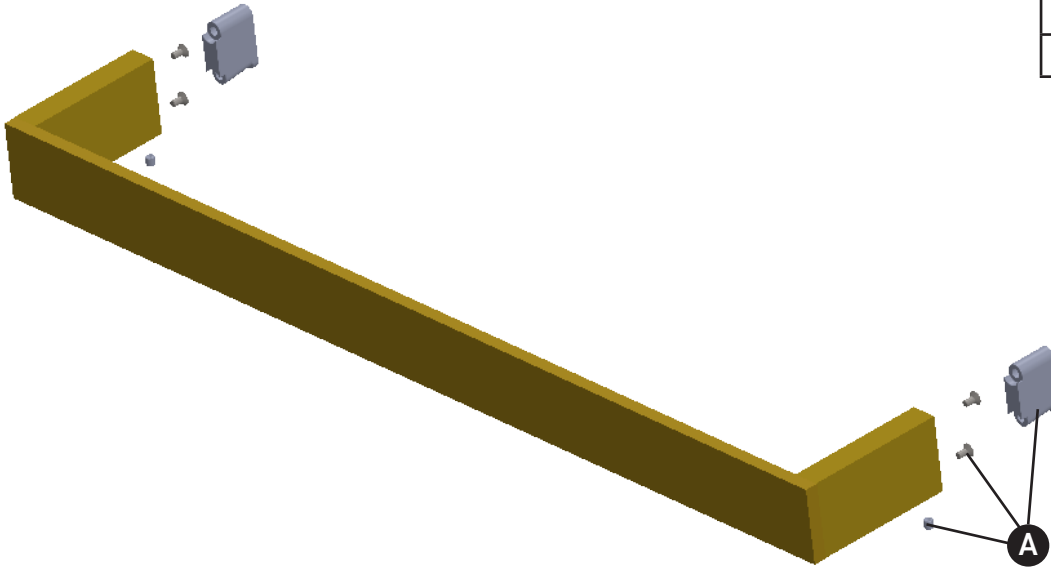

ORDER BY PART NUMBER

ILLUSTRATED PARTS

QU101

Quartile™ 18" Towel Bar

ID	Kit Number	Finish
A	IBBQUHRDWR	N/A

*Finish Determined by Suffix

Finish	Description
APC	Polished Chrome
PN	Polished Nickel
STN	Satin Nickel

Riobel

PERRIN & ROWE
LONDON

victoria ⊕ albert®

ROHL

**VEUILLEZ EFFECTUER VOTRE COMMANDE
PAR NO DE RÉFÉRENCE**

ILLUSTRATIONS DES PIÈCES

QU101

Porte-serviettes Quartile™ 18"

ROHL

PEDIR POR NÚMERO DE REFERENCIA

PIEZAS ILUSTRADAS

QU101

Toallero Quartile™ de 18"

ID	Referencia del kit	Acabado
A	IBBQUHRDWR	N/A

*Acabado determinado por el sufijo

Acabado	Descripción
APC	Cromo pulido
PN	Níquel pulido
STN	Níquel satinado