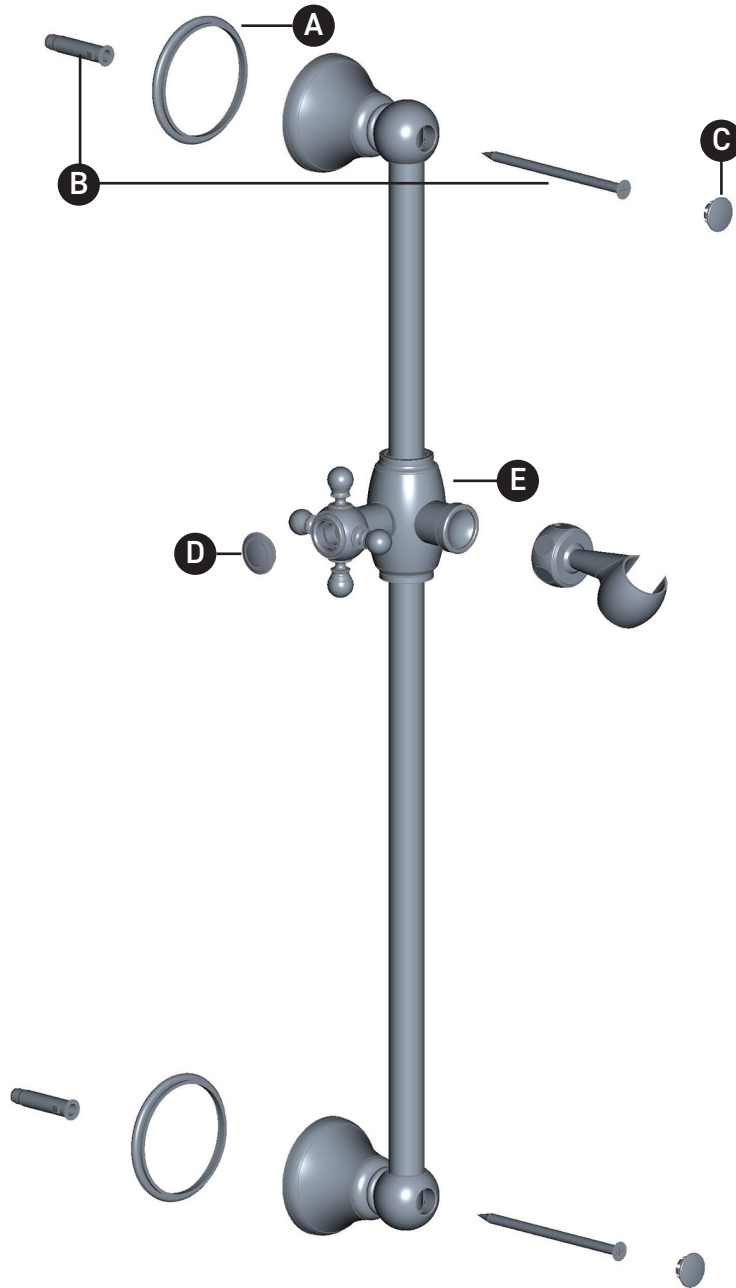

ORDER BY PART NUMBER

ILLUSTRATED PARTS

1200/1201

22" Slide Bar

| ID | Kit Number | Finish |
|----|------------|-----------|
| A | AN065071* | See below |
| B | WCONF0010 | N/A |
| C | PLI1707* | See below |
| D | PLI18071* | See below |
| | PLI19071* | See below |
| E | 1300CENTR | N/A |

Riobel

PERRIN & ROWE
LONDON

victoria ⊕ albert®

ROHL

VEUILLEZ EFFECTUER VOTRE COMMANDE
PAR NO DE RÉFÉRENCE

ILLUSTRATIONS DES PIÈCES

1200/1201

Barre coulissante de 22 pouces

Riobel

PERRIN & ROWE
LONDON

victoria ⊕ albert®

ROHL

PEDIR POR NÚMERO DE REFERENCIA

PIEZAS ILUSTRADAS

1200/1201

Barra deslizante de 22"