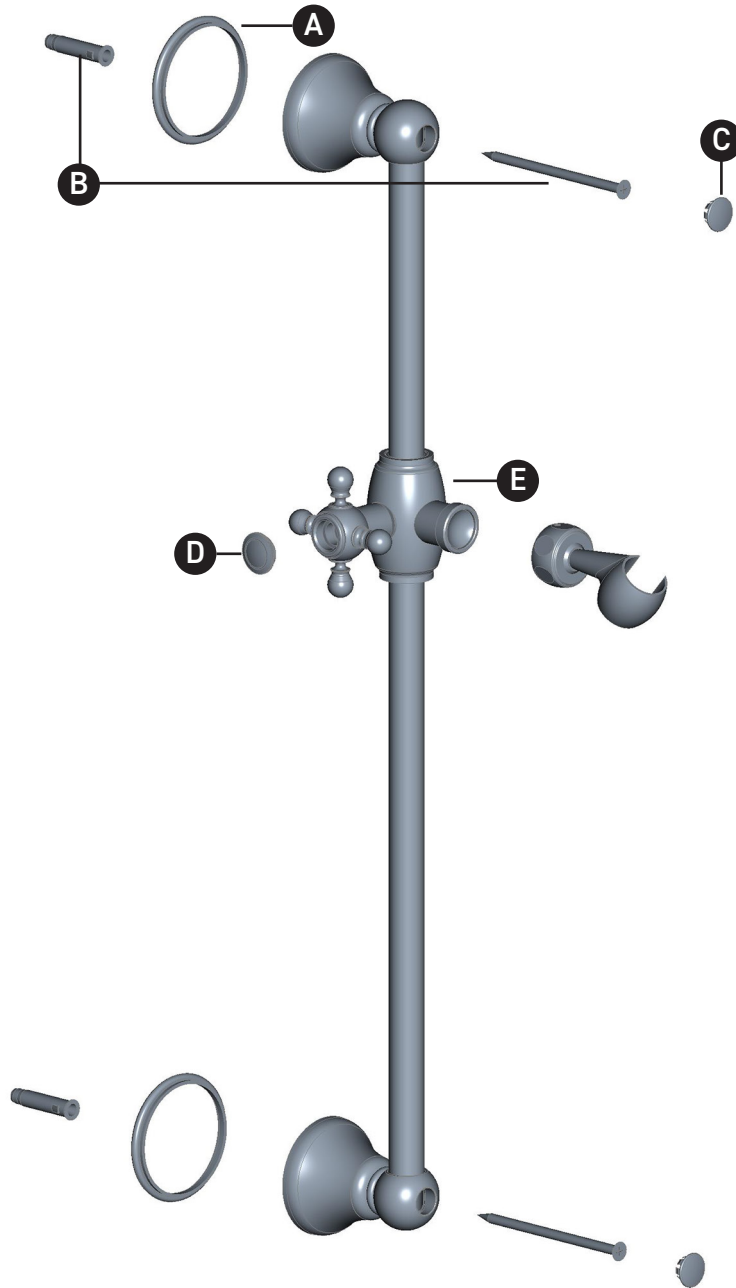

Riobel

PERRIN & ROWE
LONDON

victoria ⊕ albert®

ROHL

VEUILLEZ EFFECTUER VOTRE COMMANDE
PAR NO DE RÉFÉRENCE

ILLUSTRATIONS DES PIÈCES

1200/1201

Barre coulissante de 22 pouces

Riobel

PERRIN & ROWE
LONDON

victoria ⊕ albert®

ROHL

PEDIR POR NÚMERO DE REFERENCIA

PIEZAS ILUSTRADAS

1200/1201

Barra deslizante de 22"