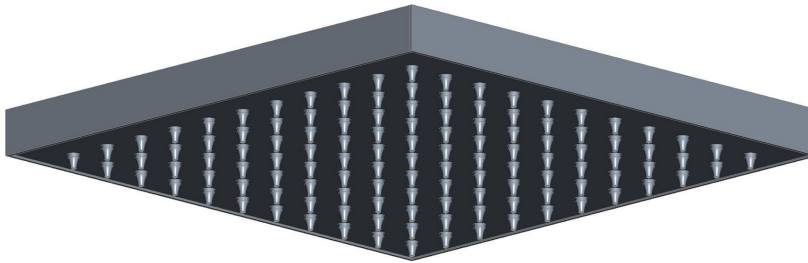

ROHL

PEDIR POR NÚMERO DE REFERENCIA

PIEZAS ILUSTRADAS

1070/8

Cabezal de ducha tipo lluvia de 8"

ID	Referencia del kit	Acabado
A	1590/8*	Ver más abajo

*Acabado determinado por el sufijo

Acabado	Descripción
APC	Cromo pulido
PN	Níquel pulido
STN	Níquel satinado