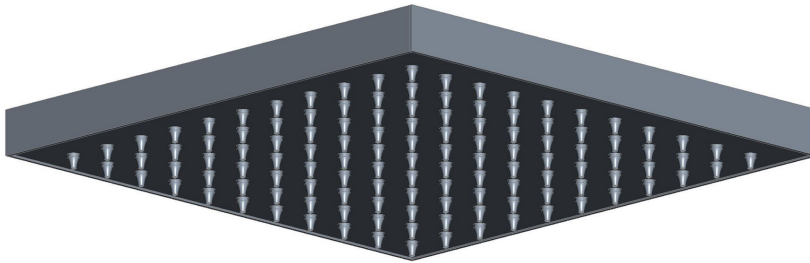

ORDER BY PART NUMBER

ILLUSTRATED PARTS

1070/8

8" Rain Showerhead

ID	Kit Number	Finish
A	1590/8*	See below

***Finish Determined by Suffix**

Finish	Description
APC	Polished Chrome
PN	Polished Nickel
STN	Satin Nickel

Riobel

PERRIN & ROWE
LONDON

victoria ⊕ albert

ROHL

**VEUILLEZ EFFECTUER VOTRE COMMANDE
PAR NO DE RÉFÉRENCE**

ILLUSTRATIONS DES PIÈCES

1070/8

Pomme de douche pluie 8"

ID	Référence du kit	Finition
A	1590/8*	Voir ci-dessous

***Finition déterminée par le Suffixe**

Finition	Description
APC	Laiton poli
PN	Nickel poli
STN	Nickel satiné

Pour la garantie ou des informations supplémentaires, contactez:

ROHL

PEDIR POR NÚMERO DE REFERENCIA

PIEZAS ILUSTRADAS

1070/8

Cabezal de ducha tipo lluvia de 8"

ID	Referencia del kit	Acabado
A	1590/8*	Ver más abajo

*Acabado determinado por el sufijo

Acabado	Descripción
APC	Cromo pulido
PN	Níquel pulido
STN	Níquel satinado