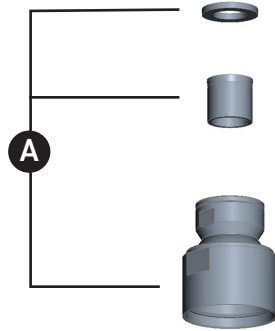

ROHL

PEDIR POR NÚMERO DE REFERENCIA

PIEZAS ILUSTRADAS

1070/8

Cabezal de ducha tipo lluvia de 8"

ID	Referencia del kit	Acabado
A	1590/8*	Ver más abajo

*Acabado determinado por el sufijo

Acabado	Descripción
APC	Cromo pulido
PN	Níquel pulido
STN	Níquel satinado