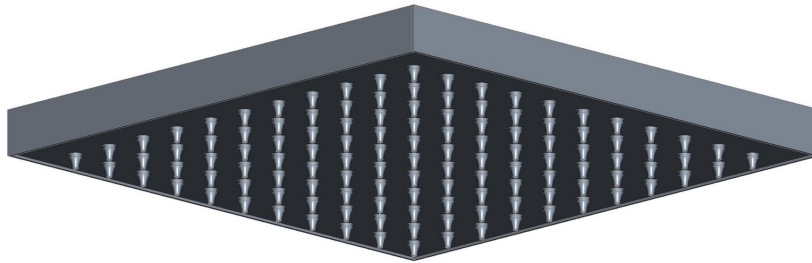

Pour la garantie ou des informations supplémentaires, contactez:

U.S.A.
houseofrohl.com/support
1-800-777-9762

QUÉBEC / MARITIMES / OUEST CANADIEN
houseofrohl.ca/support
1-866-473-8442

ONTARIO
houseofrohl.ca/support
1-800-287-5354

Riobel

PERRIN & ROWE
LONDON

victoria ⊕ albert®

ROHL