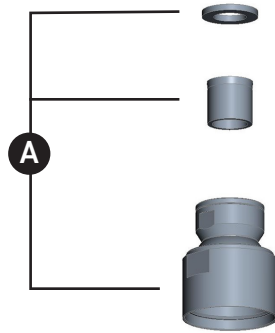

ORDER BY PART NUMBER

ILLUSTRATED PARTS

1070/8

8" Rain Showerhead

ID	Kit Number	Finish
A	1590/8*	See below

***Finish Determined by Suffix**

Finish	Description
APC	Polished Chrome
PN	Polished Nickel
STN	Satin Nickel

Riobel

PERRIN & ROWE
LONDON

victoria ⊕ albert

ROHL

**VEUILLEZ EFFECTUER VOTRE COMMANDE
PAR NO DE RÉFÉRENCE**

ILLUSTRATIONS DES PIÈCES

1070/8

Pomme de douche pluie 8"

ID	Référence du kit	Finition
A	1590/8*	Voir ci-dessous

***Finition déterminée par le Suffixe**

Finition	Description
APC	Laiton poli
PN	Nickel poli
STN	Nickel satiné

Pour la garantie ou des informations supplémentaires, contactez:

ROHL

PEDIR POR NÚMERO DE REFERENCIA

PIEZAS ILUSTRADAS

1070/8

Cabezal de ducha tipo lluvia de 8"

ID	Referencia del kit	Acabado
A	1590/8*	Ver más abajo

*Acabado determinado por el sufijo

Acabado	Descripción
APC	Cromo pulido
PN	Níquel pulido
STN	Níquel satinado