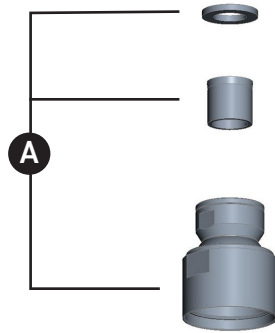

ORDER BY PART NUMBER

ILLUSTRATED PARTS

1070/8

8" Rain Showerhead

ID	Kit Number	Finish
A	1590/8*	See below

***Finish Determined by Suffix**

Finish	Description
APC	Polished Chrome
PN	Polished Nickel
STN	Satin Nickel

ROHL

PEDIR POR NÚMERO DE REFERENCIA

PIEZAS ILUSTRADAS

1070/8

Cabezal de ducha tipo lluvia de 8"

ID	Referencia del kit	Acabado
A	1590/8*	Ver más abajo

*Acabado determinado por el sufijo

Acabado	Descripción
APC	Cromo pulido
PN	Níquel pulido
STN	Níquel satinado