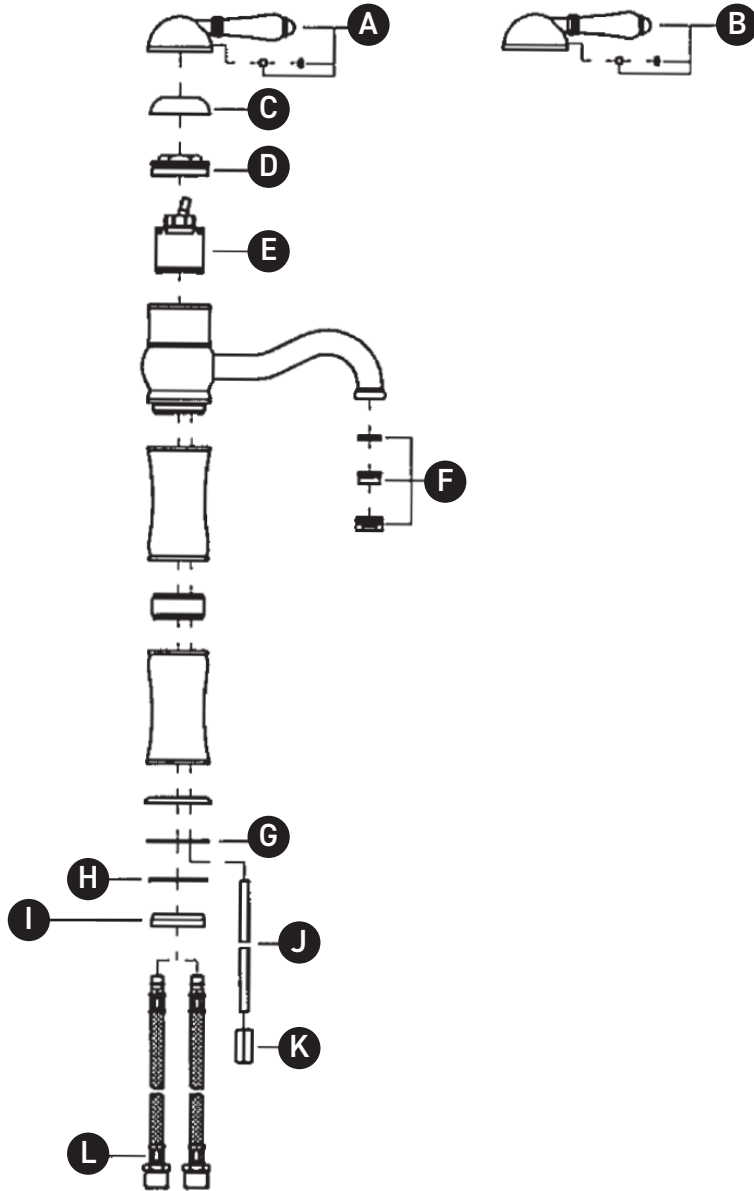

VEUILLEZ EFFECTUER VOTRE COMMANDE
PAR NO DE RÉFÉRENCE

ILLUSTRATIONS DES PIÈCES

A3702

Robinet de lavabo à une poignée Acqui®

ID	Référence du kit	Finition
A	C7675*	Voir ci-dessous
B	C7676*	Voir ci-dessous
C	C7218	N/A
D	C7281	N/A
E	3009	N/A
F	C7063.12	N/A
G	C7575	N/A
H	C7585.10	N/A
I	C7282	N/A
J	C7555/310	N/A
K	C7260.7	N/A
L	C7089.1260C	N/A

*Finition déterminée par le Suffixe

Finition	Description
APC	Chrome poli
IB	Laiton Italien
PN	Nickel poli
STN	Nickel satiné
TCB	Laiton toscan
ULB	Laiton non laqué

For warranty or additional information, contact:

PEDIR POR NÚMERO DE REFERENCIA

PIEZAS ILUSTRADAS

A3702

Llave monomando para lavabo Acqui®

ID	Referencia del kit	Acabado
A	C7675*	Ver más abajo
B	C7676*	Ver más abajo
C	C7218	N/A
D	C7281	N/A
E	3009	N/A
F	C7063.12	N/A
G	C7575	N/A
H	C7585.10	N/A
I	C7282	N/A
J	C7555/310	N/A
K	C7260.7	N/A
L	C7089.1260C	N/A