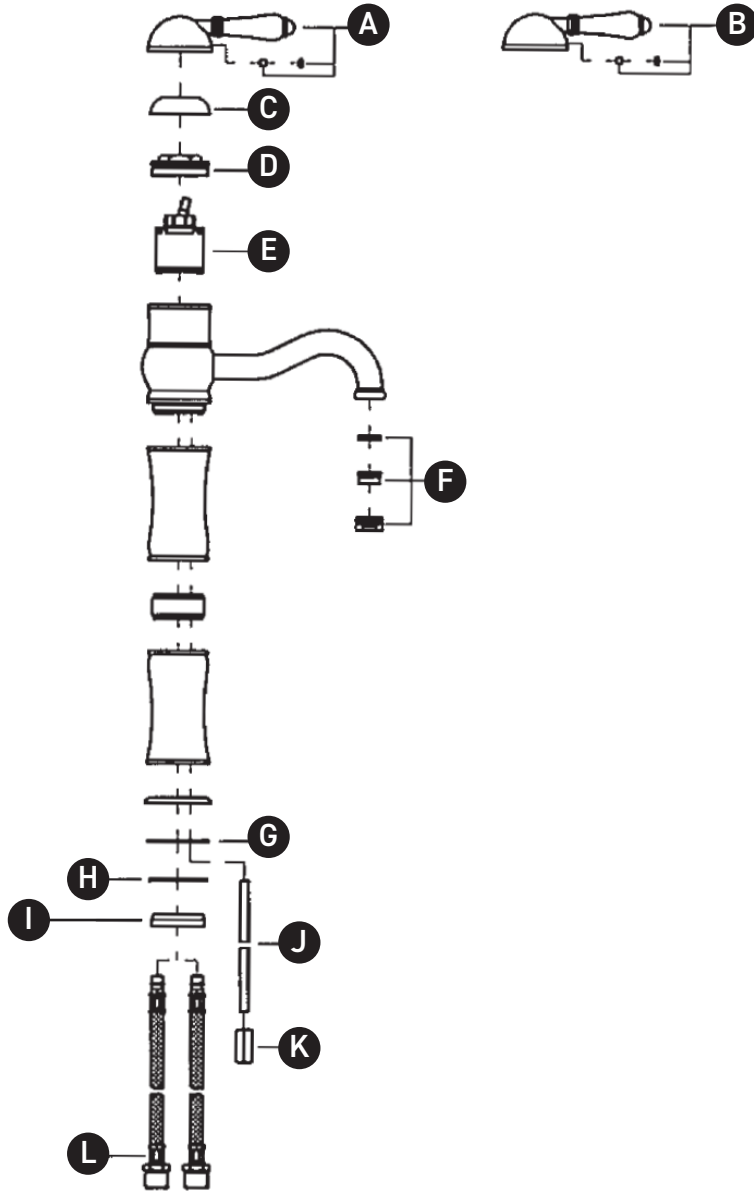

VEUILLEZ EFFECTUER VOTRE COMMANDE
PAR NO DE RÉFÉRENCE

ILLUSTRATIONS DES PIÈCES

A3702

Robinet de lavabo à une poignée Acqui®

ID	Référence du kit	Finition
A	C7675*	Voir ci-dessous
B	C7676*	Voir ci-dessous
C	C7218	N/A
D	C7281	N/A
E	3009	N/A
F	C7063.12	N/A
G	C7575	N/A
H	C7585.10	N/A
I	C7282	N/A
J	C7555/310	N/A
K	C7260.7	N/A
L	C7089.1260C	N/A

PEDIR POR NÚMERO DE REFERENCIA

PIEZAS ILUSTRADAS

A3702

Llave monomando para lavabo Acqui®

ID	Referencia del kit	Acabado
A	C7675*	Ver más abajo
B	C7676*	Ver más abajo
C	C7218	N/A
D	C7281	N/A
E	3009	N/A
F	C7063.12	N/A
G	C7575	N/A
H	C7585.10	N/A
I	C7282	N/A
J	C7555/310	N/A
K	C7260.7	N/A
L	C7089.1260C	N/A