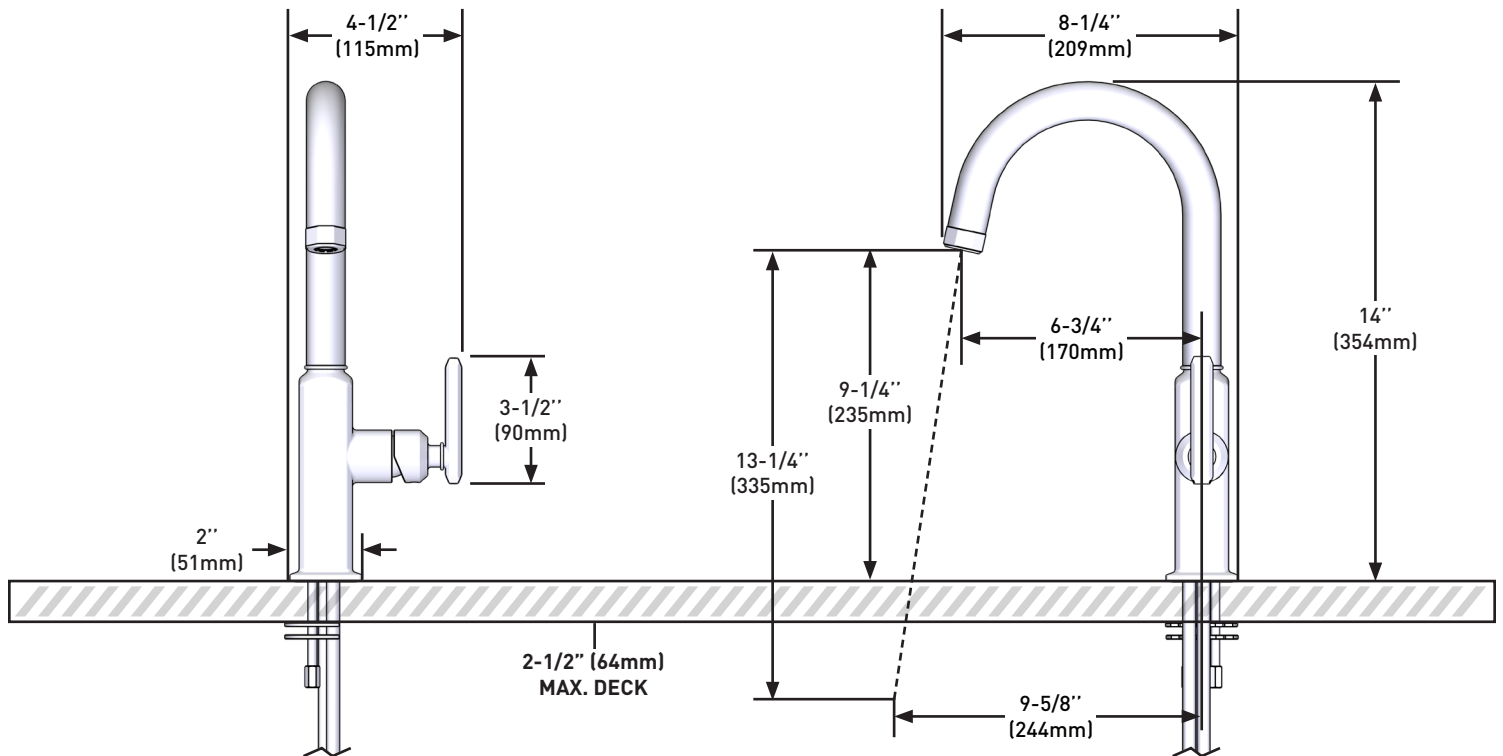

Para garantía o información adicional, comuníquese con:

U.S.A.
houseofrohl.com/support
1-800-777-9762

QUEBEC / MARITIMOS / CANADA OCCIDENTAL
houseofrohl.ca/support
1-866-473-8442

ONTARIO
houseofrohl.ca/support
1-800-287-5354

Riobel

PERRIN & ROWE
LONDON

victoria ⊕ albert®

ROHL