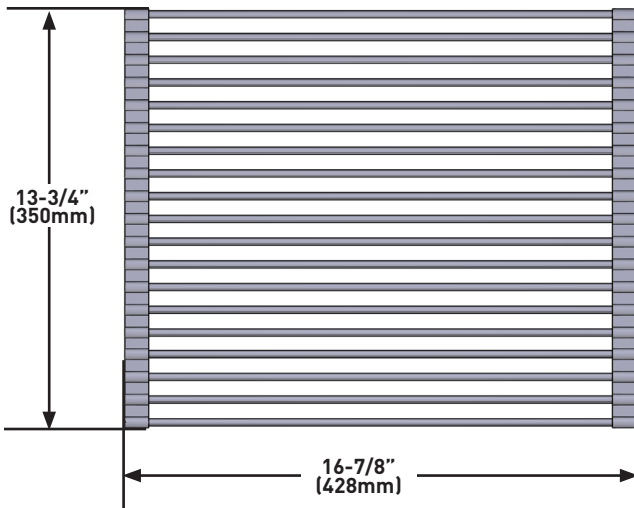

For warranty or additional information, contact:

US Customers

U.S.A.
houseofrohl.com/support
1-800-777-9762

QUEBEC / MARITIMES / WESTERN CANADA
QUÉBEC / MARITIMES / OUEST CANADIEN
QUEBEC / MARITIMOS / CANADA OCCIDENTAL
houseofrohl.ca/support
1-866-473-8442

Canadian Customers

ONTARIO
houseofrohl.ca/support
1-800-287-5354