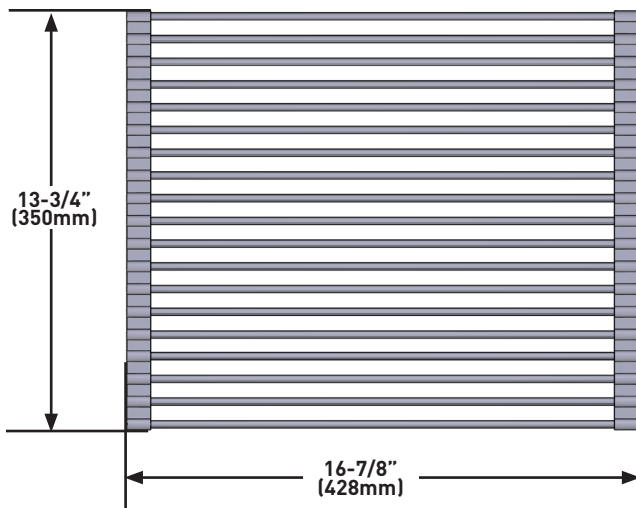

For warranty or additional information, contact:

US Customers

U.S.A.
houseofrohl.com/support
1-800-777-9762

QUEBEC / MARITIMES / WESTERN CANADA
QUÉBEC / MARITIMES / OUEST CANADIEN
QUEBEC / MARITIMOS / CANADA OCCIDENTAL
houseofrohl.ca/support
1-866-473-8442

Canadian Customers

ONTARIO
houseofrohl.ca/support
1-800-287-5354