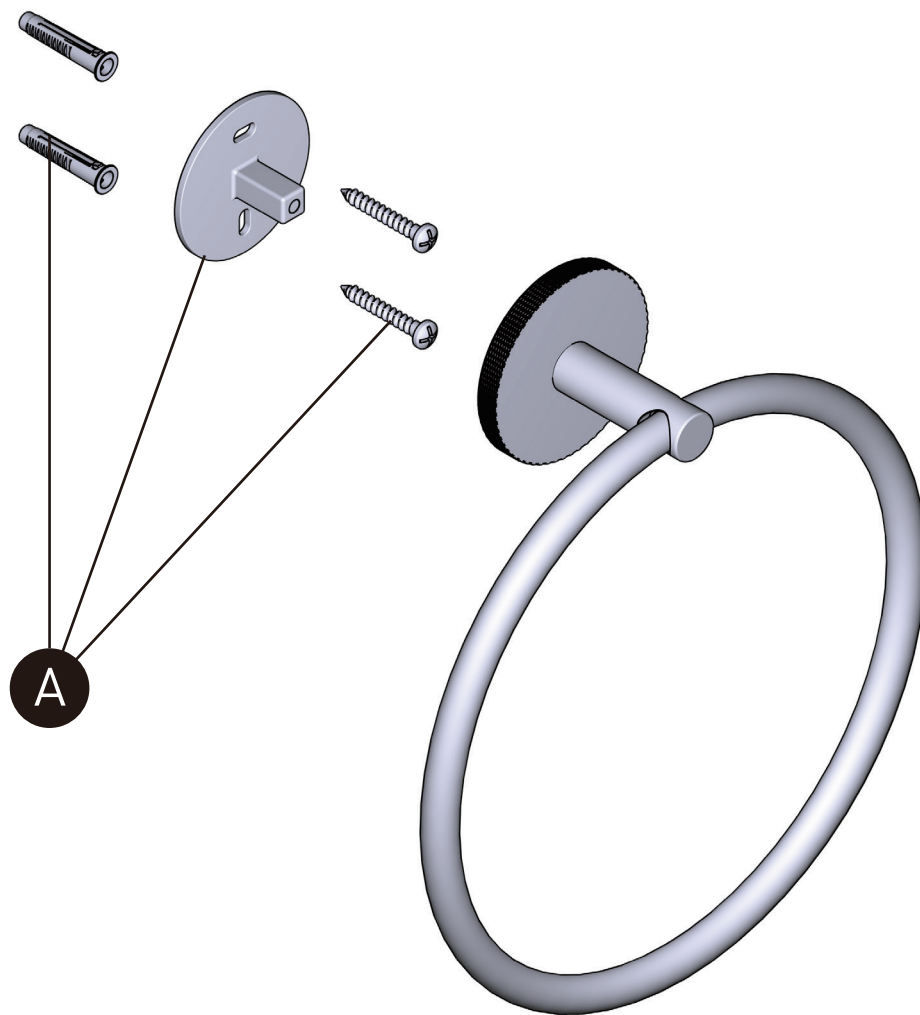

ORDER BY PART NUMBER

ILLUSTRATED PARTS

AM25WTR Series

Amahle™ Towel Ring

ID	Kit Number	Finish
A	N° 1 GHB513000 - N° 1 SHF521000	N/A

For warranty or additional information, contact:

U.S.A.
houseofrohl.com/support
1-800-777-9762

ILLUSTRATIONS DES PIÈCES

AM25WTR Série
Anneau à serviette Amahle^{MC}

ID	Référence du kit	Finition
A	N° 1 GHB513000 - N° 1 SHF521000	N/A

Pour la garantie ou des informations supplémentaires, contactez:

U.S.A.
houseofrohl.com/support
1-800-777-9762