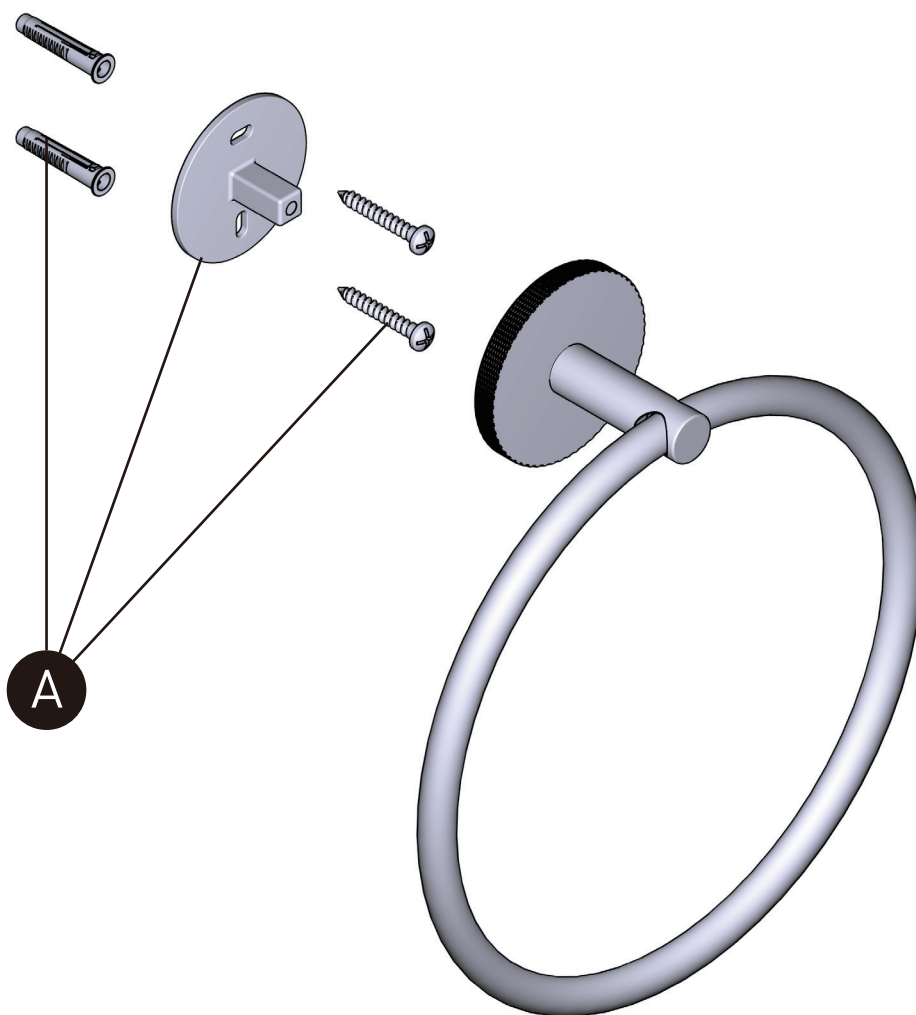

ILLUSTRATIONS DES PIÈCES

AM25WTR Série
Anneau à serviette Amahle^{MC}

ID	Référence du kit	Finition
A	N° 1 GHB513000 - N° 1 SHF521000	N/A

Pour la garantie ou des informations supplémentaires, contactez:

U.S.A.
houseofrohl.com/support
1-800-777-9762

AM25WTR Serie
Anillo para toalla Amale™

ID	Referencia del kit	Acabado
A	Nº 1 GHB513000 - Nº 1 SHF521000	N/A

Para garantía o información adicional, comuníquese con:

U.S.A.
houseofrohl.com/support
1-800-777-9762