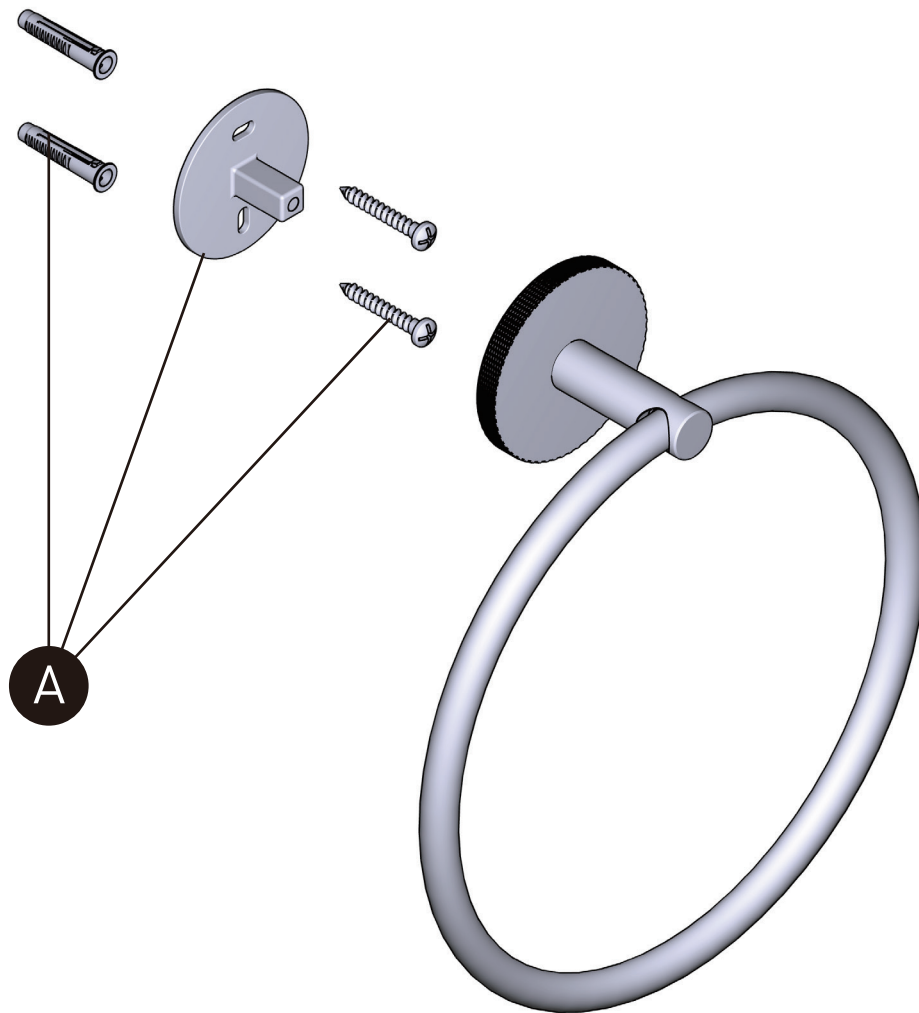

ORDER BY PART NUMBER

ILLUSTRATED PARTS

AM25WTR Series

Amahle™ Towel Ring

ID	Kit Number	Finish
A	N° 1 GHB513000 - N° 1 SHF521000	N/A

For warranty or additional information, contact:

U.S.A.
houseofrohl.com/support
1-800-777-9762

ILLUSTRATIONS DES PIÈCES

AM25WTR Série
Anneau à serviette Amahle^{MC}

ID	Référence du kit	Finition
A	N° 1 GHB513000 - N° 1 SHF521000	N/A

Pour la garantie ou des informations supplémentaires, contactez:

U.S.A.
houseofrohl.com/support
1-800-777-9762