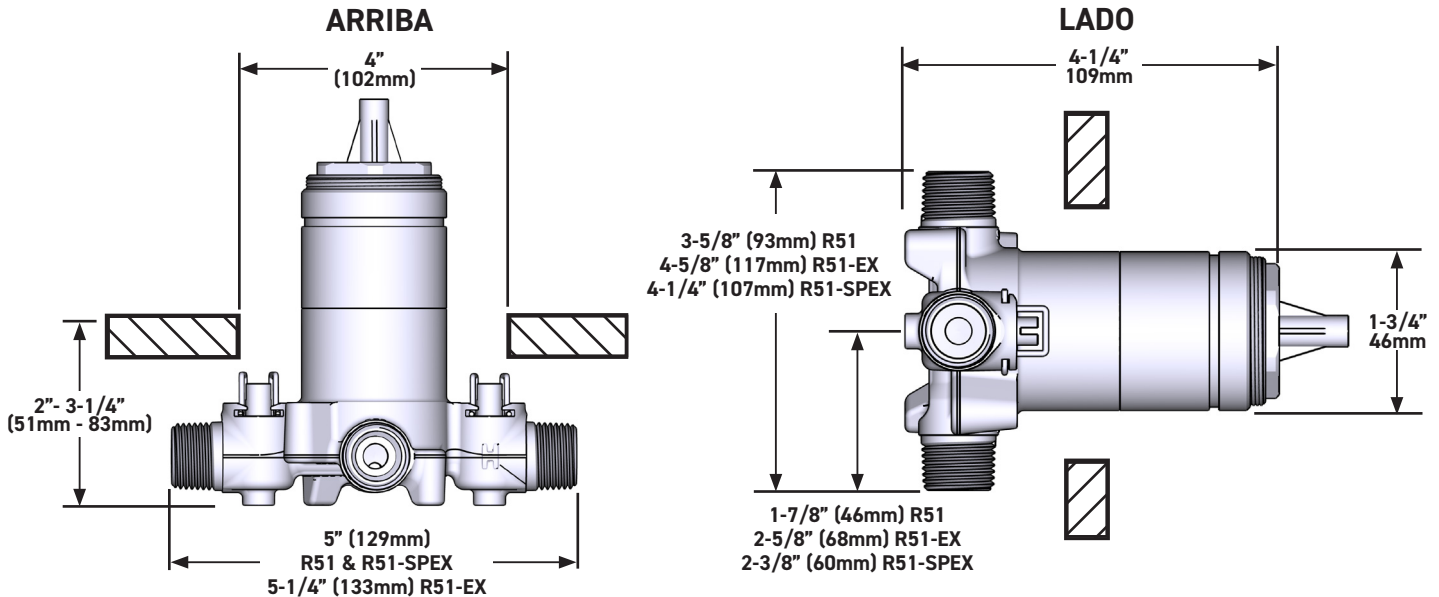

U.S.A.
HOUSEOFROHL.COM
1-800-777-9762

QUEBEC / MARITIMES / WESTERN CANADA
QUÉBEC / MARITIMES / OUEST CANADIEN
QUEBEC / MARITIMOS / CANADA OCCIDENTAL
HOUSEOFROHL.CA
1-866-473-8442

ONTARIO
HOUSEOFROHL.CA
1-888-287-5354

A DISTINCTIVE MEMBER OF THE HOUSE OF ROHL
UN MEMBRE DISTINCTIF DE HOUSE OF ROHL
MIEMBRO DISTINTIVO DE LA FAMILIA HOUSE OF ROHL