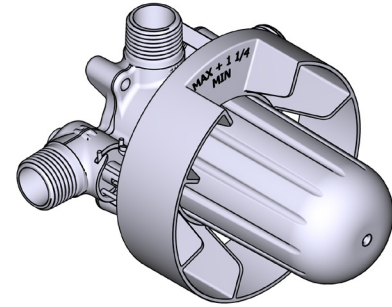

ESPECIFICACIONES

DESCRIPCIÓN

- R51
  - Salida macho de rosca o soldable de 1/2"
  - Toma macho de rosca de 1/2"
- R51-EX
  - 3/4" salida de baño EXPANSIÓN PEX o 1/2" de sudor
  - Expansión de entrada de 1/2" PEX
  - Salida de ducha de 1/2" EXPANSIÓN PEX
- R51-SPEX
  - Entrada PEX de 1/2"
  - Salida de ducha PEX de 1/2"
  - Salida de baño PEX de 3/4" o sudor de 1/2"
- Solo plomería básica
- Válvulas de servicio
- Tapa de prueba
- Se requiere moldura TXX51XX para terminar la instalación

ESTÁNDARES

- CSA B125.1
- ASME A112.18.1
- ASSE 1016
- Aprobación CMR248

GARANTÍA

- La mayoría de los productos o piezas presentan "Garantías limitadas" contra defectos de fabricación. La mayoría de los productos o piezas cuentan con "Garantías Limitadas" por defectos de fabricación. A los clientes en EE. UU. se les recomienda visitar houseofrohl.com/support y a los clientes en Canadá, riobel.ca, para consultar las condiciones completas de la garantía de los productos y acabados.

R51

Válvula tipo P (con equilibrio de presión)

MODELOS:

R51
R51-EX
R51-SPEX

CONEXIÓN:

TNP o sudor
PEX Expansión
PEX

UPC®