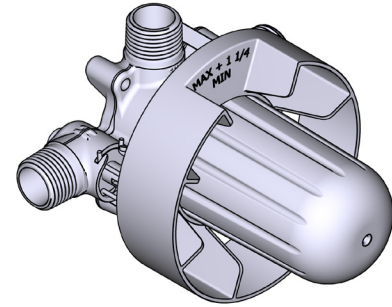

SPÉCIFICATIONS

DESCRIPTIONS

- R51
  - Sortie d'eau ½" mâle NPT ou soudée
  - Entrée d'eau ½" mâle NPT ou soudée
- R51-EX
  - Sortie de bain ¾" PEX EXPANSION ou ½" soudée
  - Entrée d'eau ½" PEX EXPANSION
  - Sortie de douche ½" PEX EXPANSION
- R51-SPEX
  - Entrée d'eau ½" PEX
  - Sortie de douche ½" PEX
  - Sortie de bain ¾" PEX ou ½" soudée
- Brut seul
- Valves de service
- Capuchon d'essai
- Commandez la garniture TXX51XX pour compléter

CERTIFICATIONS

- CSA B125.1
- ASME A112.18.1
- ASSE 1016
- Approbation CMR248

GARANTIE

- La plupart des produits ou pièces comprend des «garanties limitées» contre les défauts de fabrication. Pour les clients des États-Unis : veuillez consulter houseofrohl.com/support; Pour les clients du Canada : veuillez consulter riobel.ca pour connaître les conditions complètes de la garantie des produits et finis.

R51

Brut de valve Type P (pression équilibrée)

MODÈLES:

R51
R51-EX
R51-SPEX

CONNEXION:

NPT ou soudée
PEX Expansion
PEX