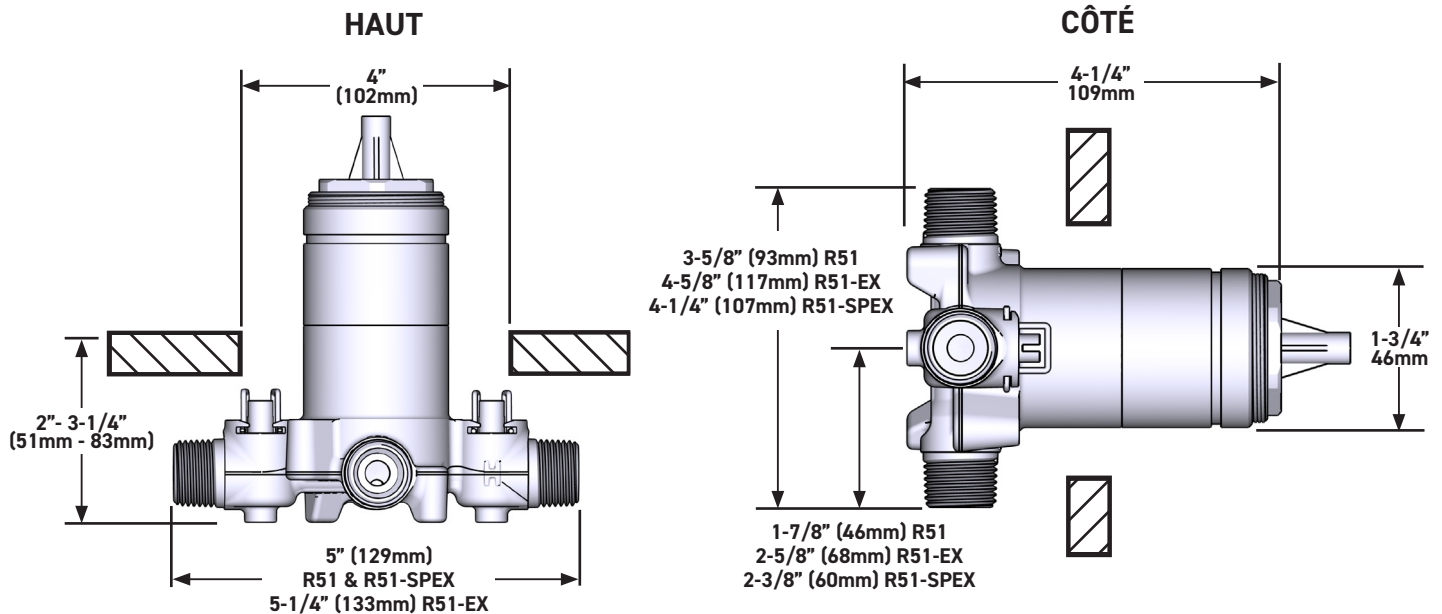

U.S.A.
HOUSEOFROHL.COM
1-800-777-9762

QUEBEC / MARITIMES / WESTERN CANADA
QUÉBEC / MARITIMES / OUEST CANADIEN
QUEBEC / MARITIMOS / CANADA OCCIDENTAL
HOUSEOFROHL.CA
1-866-473-8442

ONTARIO
HOUSEOFROHL.CA
1-888-287-5354

A DISTINCTIVE MEMBER OF THE HOUSE OF ROHL
UN MEMBRE DISTINCTIF DE HOUSE OF ROHL
MIEMBRO DISTINTIVO DE LA FAMILIA HOUSE OF ROHL