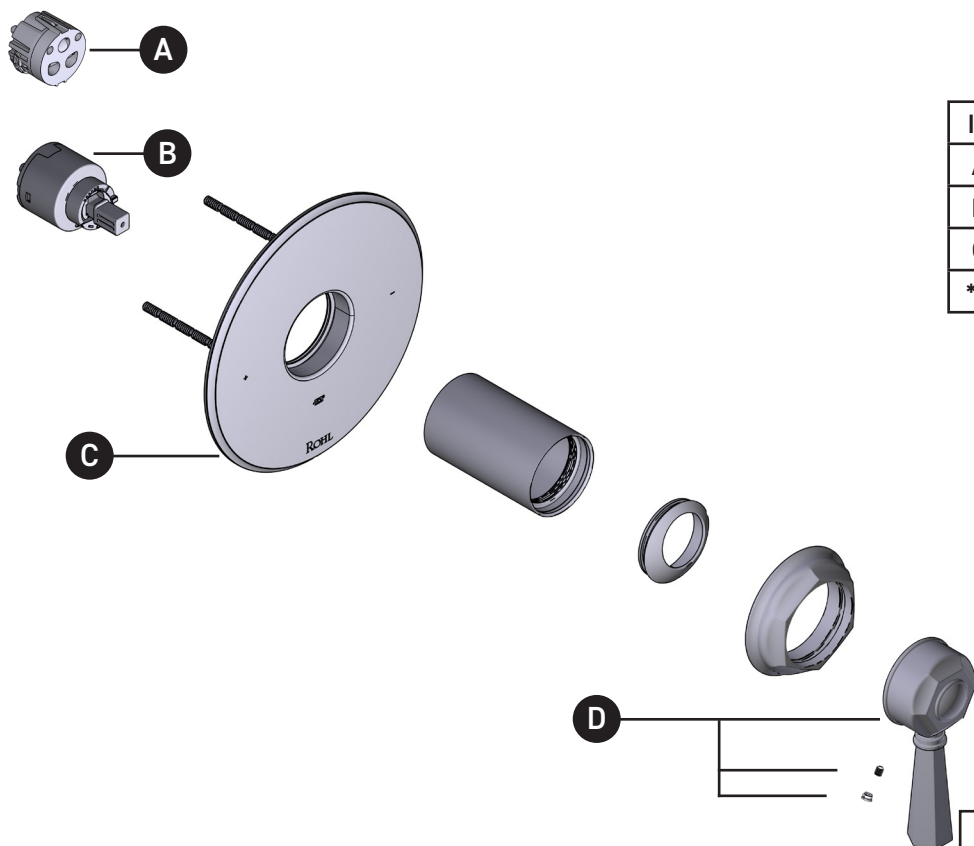

ILLUSTRATED PARTS

ORDER BY PART NUMBER

TTN51W1

1/2" Pressure Balance Trim

ID	Kit Number	Finish
A	S405-010	N/A
B	S401-016	N/A
C	S5-948	N/A
*D	S208718	See below

***Finish Determined by Suffix**

Finish	Description
AG	Antique Gold
APC	Polished Chrome
IB	Italian Brass
MB	Matte Black
PN	Polished Nickel
STN	Satin Nickel
SUB	Satin Unlacquered Brass
TCB	Tuscan Brass

Garniture de soupape à équilibrage
de pression de 1/2 po

ID	Référence du kit	Finition
A	S405-010	N/A
B	S401-016	N/A
C	S5-948	N/A
*D	S208718	Voir ci-dessous

*Finition déterminée par le Suffixe

Finition	Description
AG	Or antique
APC	Laiton poli
IB	Laiton italien
MB	Noir mat
PN	Nickel poli
STN	Nickel satiné
SUB	Laiton satiné non laqué
TCB	Laiton toscan