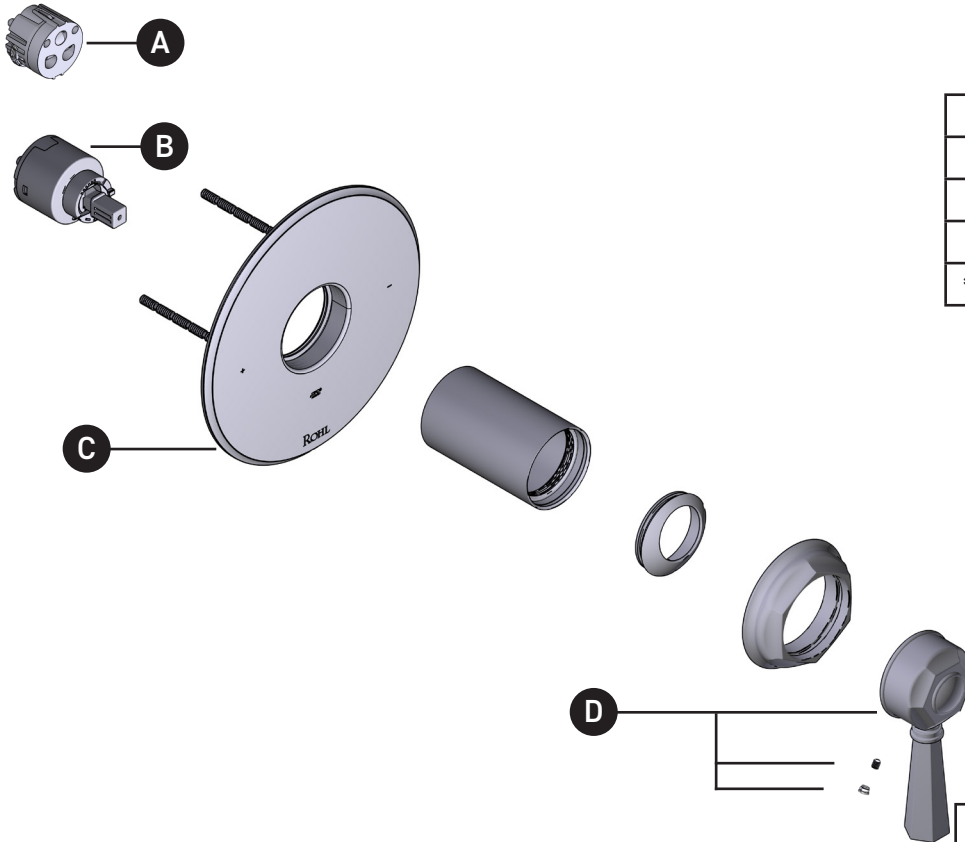

ILLUSTRATED PARTS

ORDER BY PART NUMBER

TTN51W1

1/2" Pressure Balance Trim

ID	Kit Number	Finish
A	S405-010	N/A
B	S401-016	N/A
C	S5-948	N/A
*D	S208718	See below

***Finish Determined by Suffix**

Finish	Description
AG	Antique Gold
APC	Polished Chrome
IB	Italian Brass
MB	Matte Black
PN	Polished Nickel
STN	Satin Nickel
SUB	Satin Unlacquered Brass
TCB	Tuscan Brass

Garniture de soupape à équilibrage
de pression de 1/2 po

ID	Référence du kit	Finition
A	S405-010	N/A
B	S401-016	N/A
C	S5-948	N/A
*D	S208718	Voir ci-dessous

*Finition déterminée par le Suffixe

Finition	Description
AG	Or antique
APC	Laiton poli
IB	Laiton italien
MB	Noir mat
PN	Nickel poli
STN	Nickel satiné
SUB	Laiton satiné non laqué
TCB	Laiton toscan