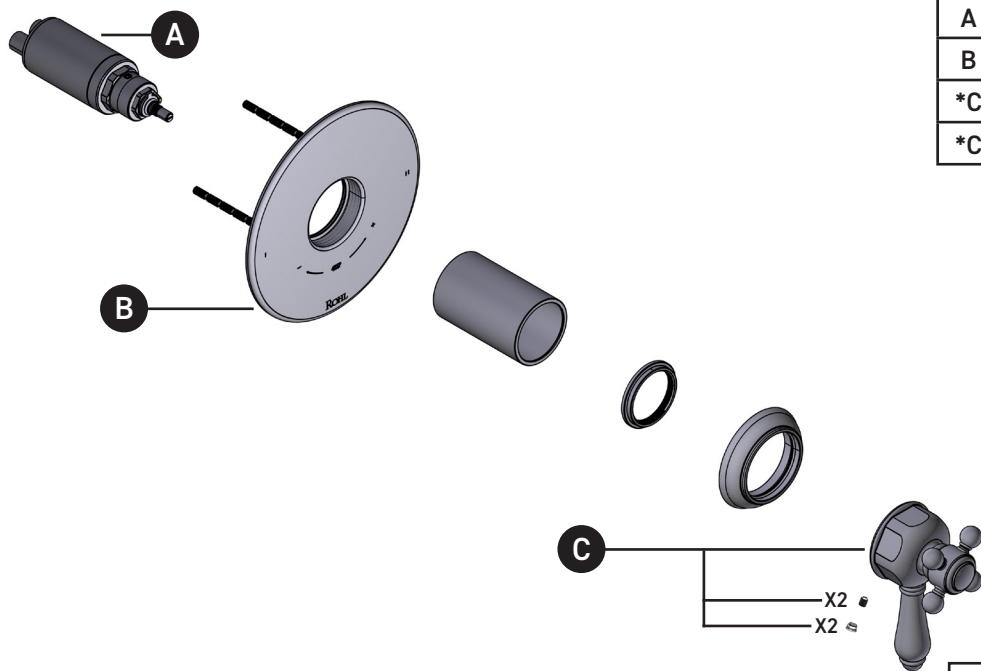

### TTD44W1

Garniture de soupape thermostatique à  
équilibre de pression de 1/2 po, à 2  
fonctions (distinctes)

ID	Référence du kit	Finition
A	S0-915	N/A
B	S5-948	N/A
*C	S206567 (Métal)	Voir ci-dessous
*C	S207491 (Porcelaine)	Voir ci-dessous