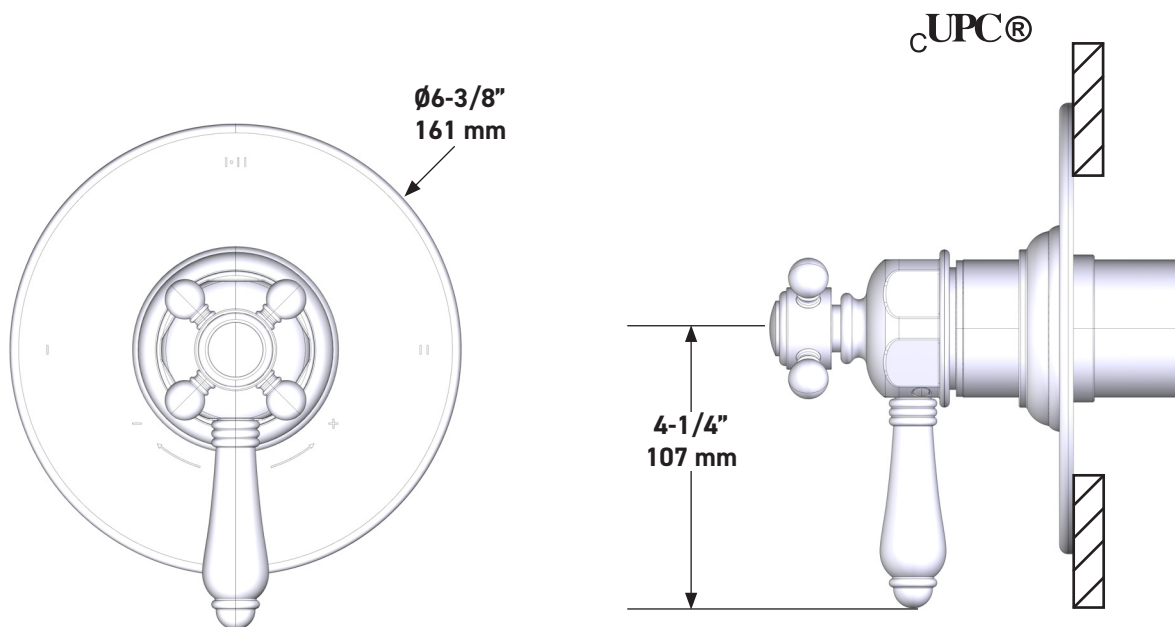

Garniture de soupape thermostatique à équilibrage de pression de ½ po, à 3 fonctions (distinctes)

MODÈLE DE BASE : TTD23W1LM

For warranty or additional information, contact:

US Customers

U.S.A.
houseofrohl.com/support
 1-800-777-9762