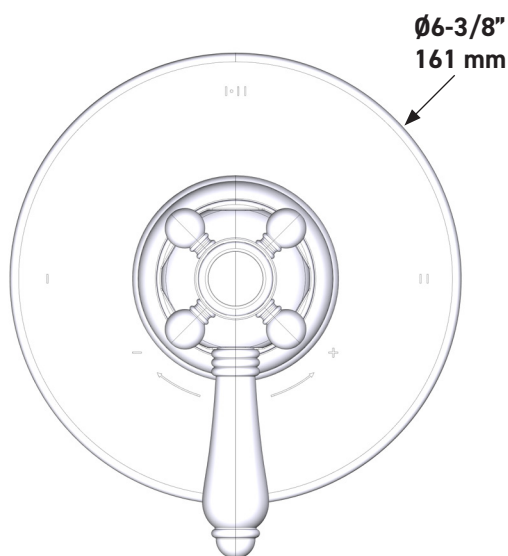

ESPECIFICACIONES

DESCRIPCIÓN

- Combina tecnologías termostáticas y de equilibrio de presión.
- Control de temperatura de configuración única
- Control de temperatura y volumen con desviador
- 2 funciones exclusivas y 1 función compartida
- La válvula empotrada se vende por separado:
 - Pida la válvula empotrada de equilibrio térmico y de presión R23

**Moldura de equilibrio térmico
y de presión de 1/2" con
3 funciones (Compartida)**

MODELO DE BASE: TTD23W1LM

For warranty or additional information, contact:

US Customers

U.S.A.
houseofrohl.com/support
1-800-777-9762