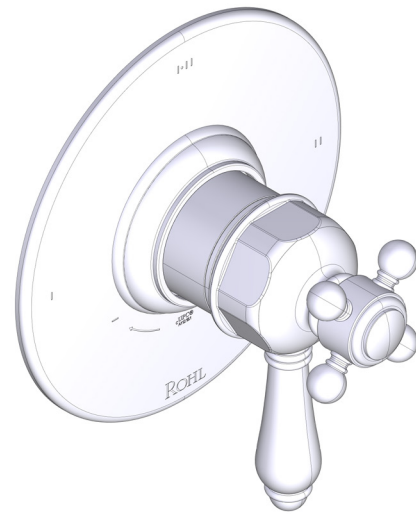

DESCRIPTION

- Combine à la fois les technologies thermostatique et d'équilibrage de la pression
- Contrôle de la température du type préréglage absolu
- Contrôle de la température et du débit avec inverseur
- 2 fonctions distinctes et 1 fonction partagée
- Soupape de plomberie brute vendue séparément :
 - Commander une soupape de plomberie brute thermostatique à équilibrage de pression n° R23

Garniture de soupape thermostatique à équilibrage de pression de ½ po, à 3 fonctions (distinctes)

MODÈLE DE BASE : TTD23W1LM

For warranty or additional information, contact:

US Customers

U.S.A.
houseofrohl.com/support
 1-800-777-9762

ESPECIFICACIONES

DESCRIPCIÓN

- Combina tecnologías termostáticas y de equilibrio de presión.
- Control de temperatura de configuración única
- Control de temperatura y volumen con desviador
- 2 funciones exclusivas y 1 función compartida
- La válvula empotrada se vende por separado:
 - Pida la válvula empotrada de equilibrio térmico y de presión R23