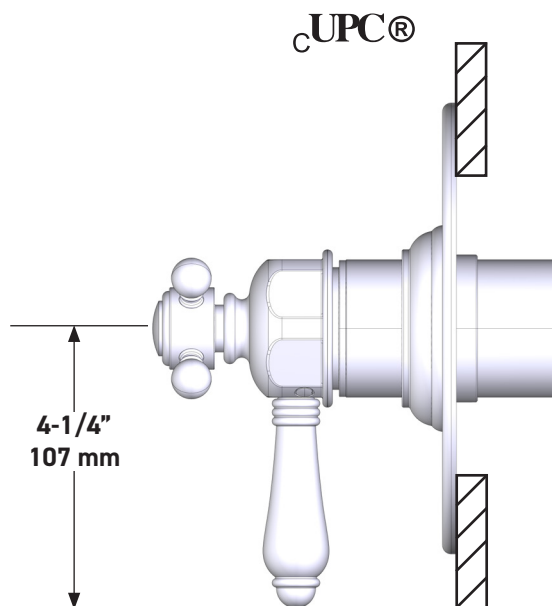

ESPECIFICACIONES

DESCRIPCIÓN

- Combina tecnologías termostáticas y de equilibrio de presión.
- Control de temperatura de configuración única
- Control de temperatura y volumen con desviador
- 2 funciones exclusivas y 1 función compartida
- La válvula empotrada se vende por separado:
 - Pida la válvula empotrada de equilibrio térmico y de presión R23

**Moldura de equilibrio térmico
y de presión de 1/2" con
3 funciones (Compartida)**

MODELO DE BASE: TTD23W1LM

For warranty or additional information, contact:

US Customers

U.S.A.
houseofrohl.com/support
1-800-777-9762