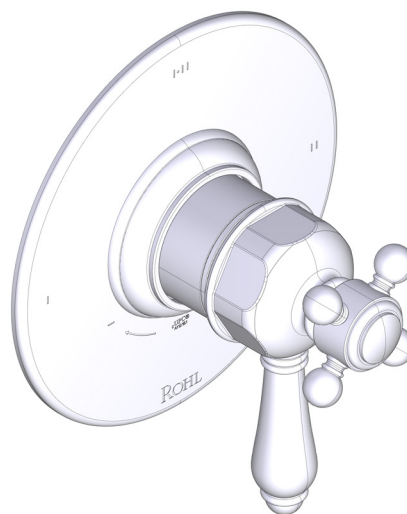

ESPECIFICACIONES

DESCRIPCIÓN

- Combina tecnologías termostáticas y de equilibrio de presión.
- Control de temperatura de configuración única
- Control de temperatura y volumen con desviador
- 2 funciones exclusivas y 1 función compartida
- La válvula empotrada se vende por separado:
 - Pida la válvula empotrada de equilibrio térmico y de presión R23

**Moldura de equilibrio térmico
y de presión de 1/2" con
3 funciones (Compartida)**

MODELO DE BASE: TTD23W1LM

For warranty or additional information, contact:

US Customers

U.S.A.
houseofrohl.com/support
1-800-777-9762