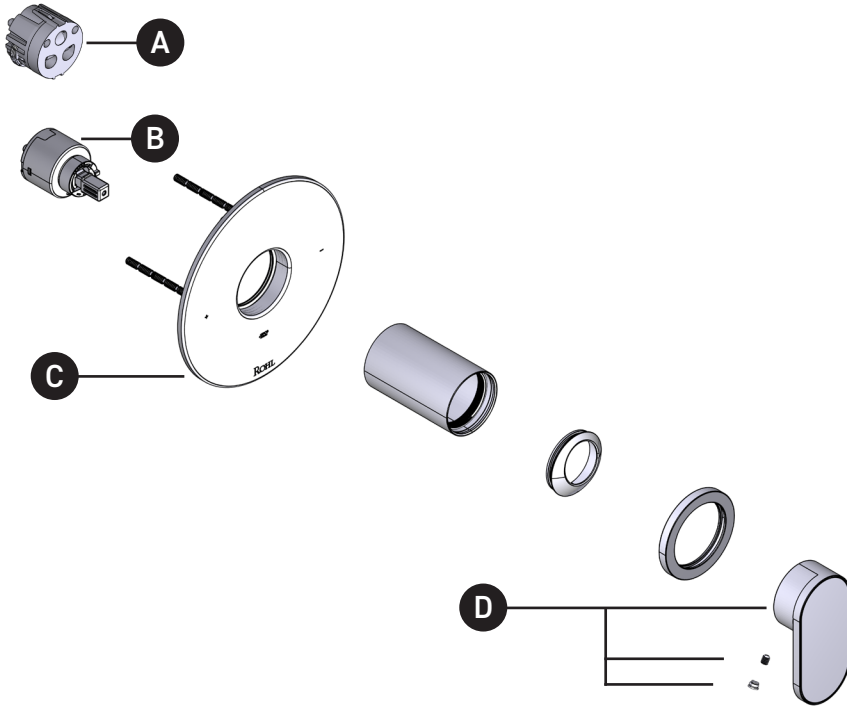

Moldura Miscelo^{MR} de equilibrio de presión de 1/2"

ID	Référence du kit	Finition
A	S405-010	N/A
B	S401-016	N/A
C	S5-948	N/A
*D	S208709	Ver más abajo

***Acabado determinado por el sufijo**

Acabado	Descripción
BLAPC	Cromo pulido Bianco
BLMB	Negro mate Bianco
BLSTN	Níquel satinado Bianco
GQAPC	Cromo pulido Graystone Quarry
GQMB	Negro mate Graystone Quarry
GQSTN	Níquel satinado Graystone Quarry
NRAPC	Cromo pulido Nero
NRMB	Negro mate Nero
NRSTN	Níquel satinado Nero
SDAPC	Cromo pulido Sedona
SDMB	Negro mate Sedona
SDSTN	Níquel satinado Sedona
WBAPC	Cromo pulido Whitewash Barn
WBMB	Negro mate Whitewash Barn
WBSTN	Níquel satinado Whitewash Barn