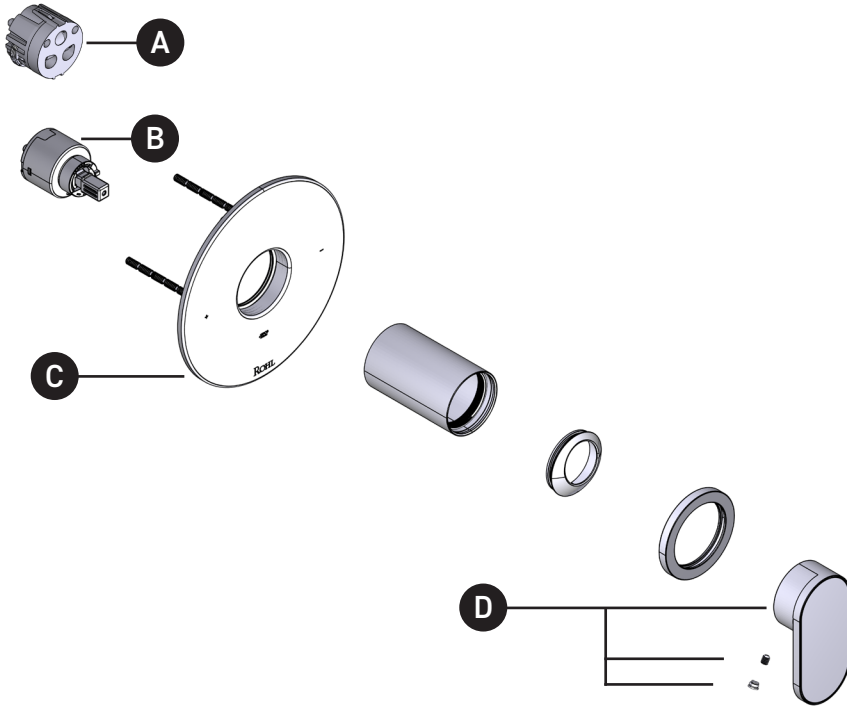

ILLUSTRATED PARTS

ORDER BY PART NUMBER

TMI51W1

Miscelo™ 1/2" Pressure Balance Trim

ID	Kit Number	Finish
A	S405-010	N/A
B	S401-016	N/A
C	S5-948	N/A
*D	S208709	See below

***Finish Determined by Suffix**

<u>Finish</u>	<u>Description</u>
BLAPC	Polished Chrome Bianco
BLMB	Matte Black Bianco
BLSTN	Satin Nickel Bianco
GQAPC	Polished Chrome Greystone Quarry
GQMB	Matte Black Greystone Quarry
GQSTN	Satin Nickel Greystone Quarry
NRAPC	Polished Chrome Nero
NRMB	Matte Black Nero
NRSTN	Satin Nickel Nero
SDAPC	Polished Chrome Sedona
SDMB	Matte Black Sedona
SDSTN	Satin Nickel Sedona
WBAPC	Polished Chrome Whitewash Barn
WBMB	Matte Black Whitewash Barn
WBSTN	Satin Nickel Whitewash Barn

ONTARIO
houseofrohl.ca/support
1-800-287-5354

ILLUSTRATIONS DES PIÈCES

VEUILLEZ EFFECTUER VOTRE COMMANDE
PAR NO DE RÉFÉRENCE

TMI51W1

Garniture de soupape à équilibrage
de pression de 1/2 po Miscelo^{MC}

ID	Référence du kit	Finition
A	S405-010	N/A
B	S401-016	N/A
C	S5-948	N/A
*D	S208709	Voir ci-dessous