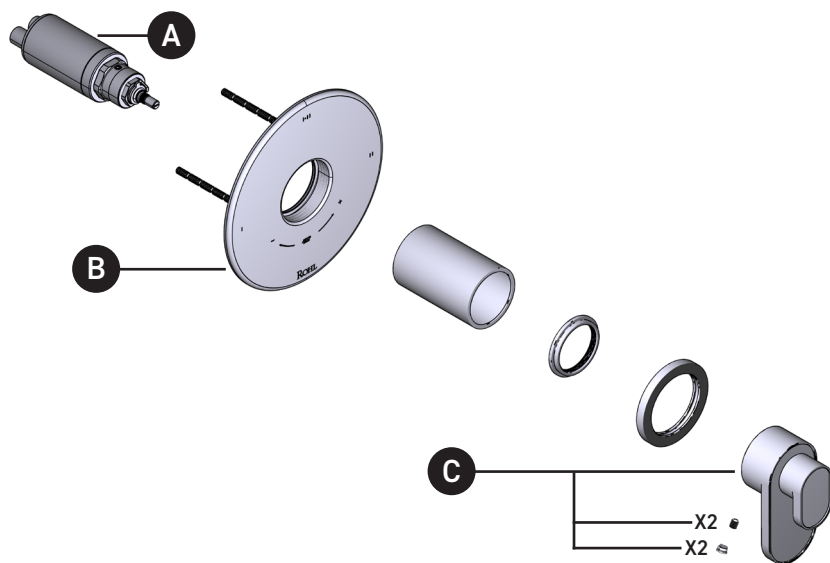

Moldura Miscelo^{MR} de equilibrio térmico y de presión de 1/2" con 3 funciones
(Sin compartir)

ID	Référence du kit	Finition
A	S0-944	N/A
B	S5-948	N/A
*C	S206707	Ver más abajo

*Acabado determinado por el sufijo