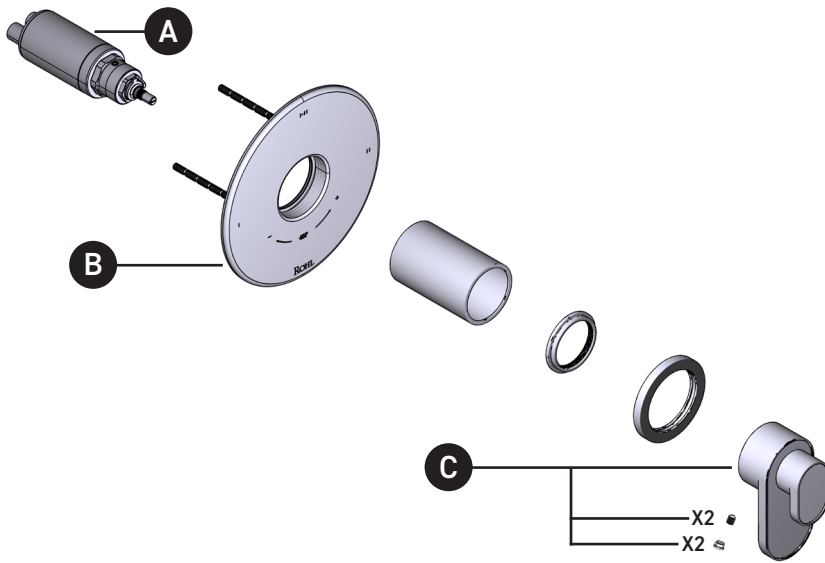

Garniture de soupape thermostatique à
équilibre de pression de 1/2 po, à 3
fonctions (distinctes) Miscelo^{MC}

ID	Référence du kit	Finition
A	S0-944	N/A
B	S5-948	N/A
*C	S206707	Voir ci-dessous

*Finition déterminée par le Suffixe