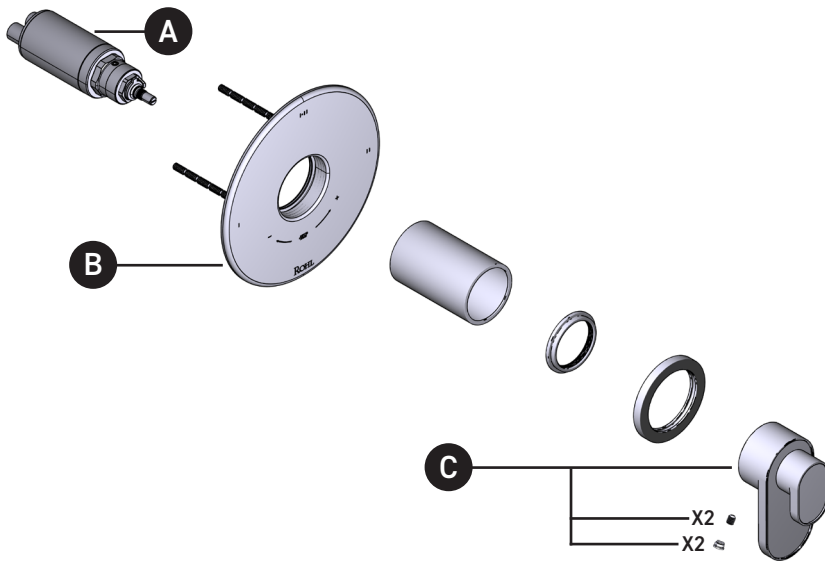

ILLUSTRATED PARTS

ORDER BY PART NUMBER

TMI47W1

Miscelo™ 1/2" Therm & Pressure Balance Trim with 3 Functions (No Share)

ID	Kit Number	Finish
A	S0-944	N/A
B	S5-948	N/A
*C	S206707	See below

*Finish Determined by Suffix	
<u>Finish</u>	<u>Description</u>
BLAPC	Polished Chrome Bianco
BLMB	Matte Black Bianco
BLSTN	Satin Nickel Bianco
GQAPC	Polished Chrome Greystone Quarry
GQMB	Matte Black Greystone Quarry
GQSTN	Satin Nickel Greystone Quarry
NRAPC	Polished Chrome Nero
NRMB	Matte Black Nero
NRSTN	Satin Nickel Nero
SDAPC	Polished Chrome Sedona
SDMB	Matte Black Sedona
SDSTN	Satin Nickel Sedona
WBAPC	Polished Chrome Whitewash Barn
WBMB	Matte Black Whitewash Barn
WBSTN	Satin Nickel Whitewash Barn

Garniture de soupape thermostatique à
équilibre de pression de 1/2 po, à 3
fonctions (distinctes) Miscelo^{MC}

ID	Référence du kit	Finition
A	S0-944	N/A
B	S5-948	N/A
*C	S206707	Voir ci-dessous

*Finition déterminée par le Suffixe